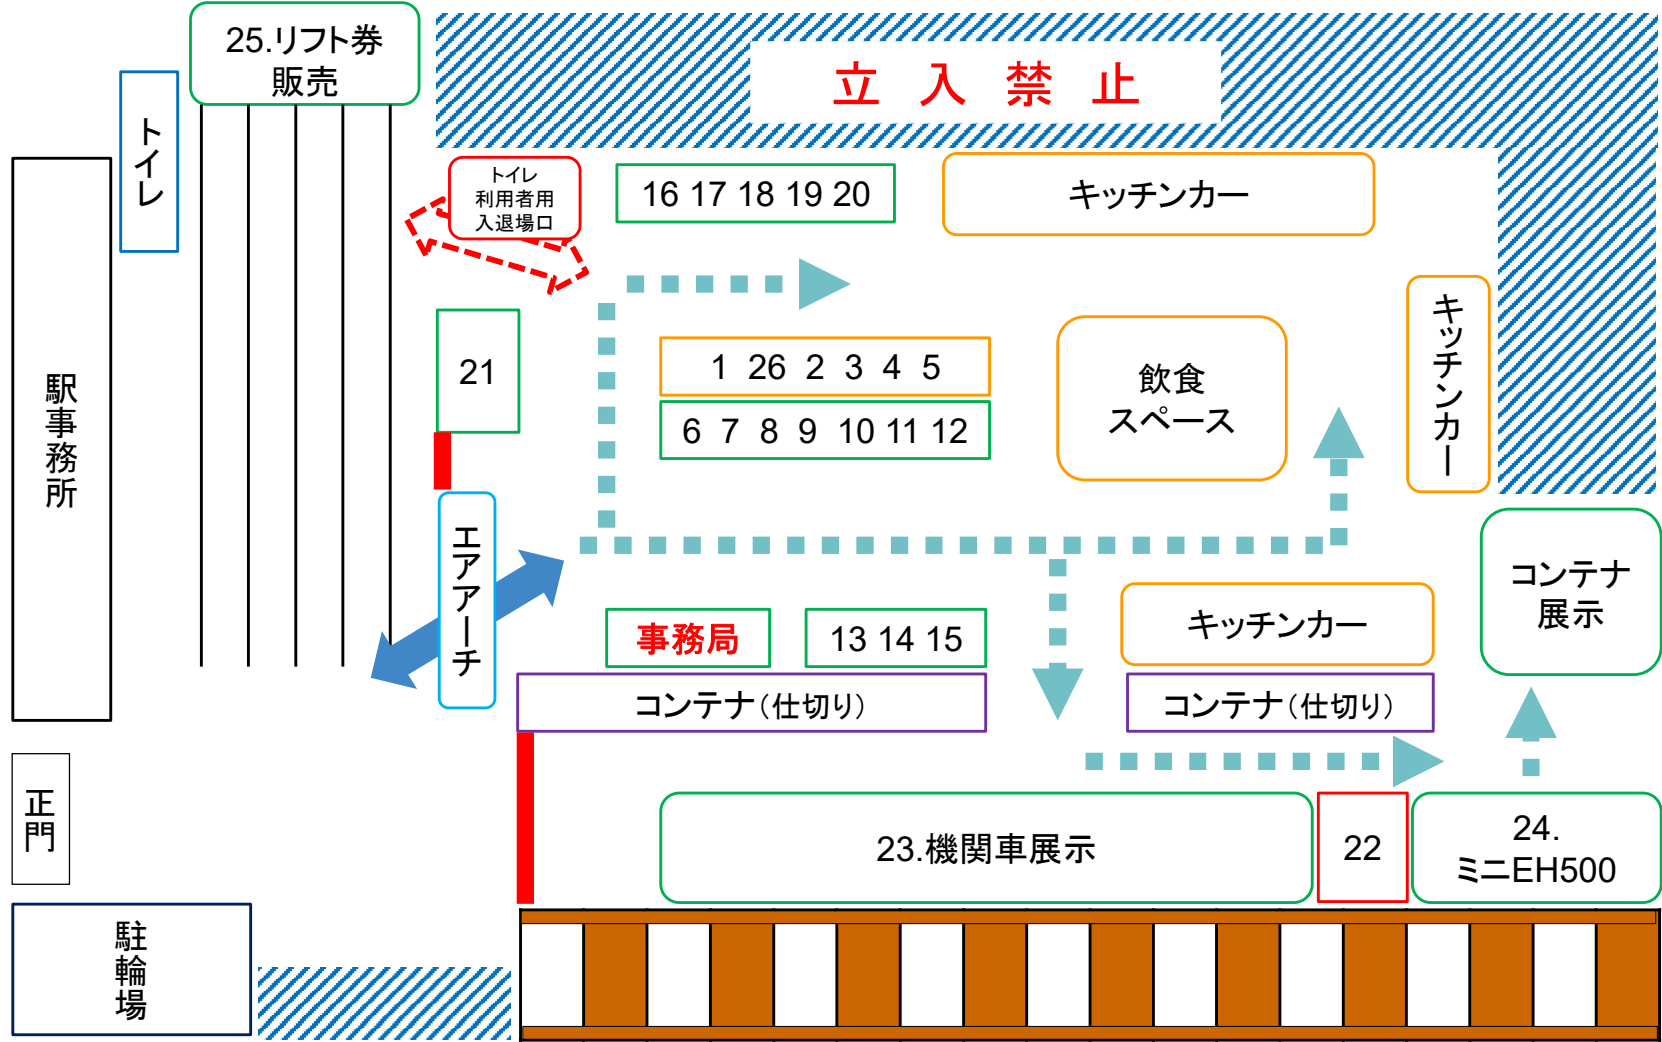

# 鉄道フェスティバルin東北・JR貨物ふれあいin東北 会場配置図

## 出店ブース番号一覧

- 1 八戸臨海鉄道
- 2 鉄道貨物協会
- 3 JR貨物東北支社 営業部
- 4 JR貨物東北支社 南東北支店
- 5 由利高原鉄道
- 6 JR貨物東北支社 移転計画室
- 7 山形鉄道
- 8 阿武隈急行
- 9 福島交通
- 10 会津鉄道
- 11 IGRいわて銀河鉄道
- 12 秋田内陸縦貫鉄道
- 13 仙台臨海鉄道
- 14 仙台空港鉄道
- 15 仙台市交通局
- 16 JR東日本  
東北建設PMO・電気SIO
- 17・24 JR貨物東北支社  
仙台総合鉄道部
- 18 JR貨物東北支社  
事業開発支店
- 19 JR貨物東北支社  
東北保全技術センター  
・仙台工事支所
- 20 JR東日本東北本部
- 21 描き鉄集団 ロコ
- 22 夢洲新産業・都市創造機構
- 23 JR貨物東北支社運輸車両部
- 25 東北索道協会
- 26 三陸鉄道

### 来場者の方へ

・イベント開催時間中も駅構内では荷役作業などを実施しています 事故防止のためフェスティバルエリア外への立ち入りは禁止です

- ・ミニEH500は13時30分までに整列完了ください。飲食スペースの利用は14時30分までとなります。
- ・各ブースでは商品の売り切れ等が発生する場合があります。
- ・敷地内はすべて禁煙です。
- ・駅事務室内に授乳室を設置しております。使用希望の方は本部までお願いします。
- ・会場との入退場はエアアーチからお願いします。
- ・その他注意事項は特設サイト(左記QRコード)からご確認ください。

# 鉄道フェスティバルin東北・JR貨物ふれあいin東北 出店内容一覧

事業者(団体)名	主な出店内容	ブース番号
東北運輸局鉄道部、東北鉄道協会、JR貨物東北支社総務部	テッピーニュース配布、アンケート調査	事務局
JR貨物東北支社営業部	ビール販売、子供用くじ引き、コンテナ展示	3
JR貨物東北支社運輸車両部	機関車展示	23
JR貨物東北支社移転計画室	野菜販売	6
JR貨物東北支社事業開発支店	わなげ	18
JR貨物東北支社仙台総合鉄道部	廃乗務カバン再利用のキーホルダー製作、ミニEH500走行	17・24
JR貨物東北支社東北保全技術センター・仙台工事支所	スーパーボール&水ヨーヨーすくい	19
JR貨物東北支社南東北支店	飲料・おにぎり販売	4
鉄道貨物協会	クイズラリー、エコレールマークちゃんの来場、貨物時刻表の販売	2
JR東日本東北本部	駅弁・飲料、土産用食品、グッズ販売、デジタルよろず相談所	20
JR東日本東北建設PMO・電気SIO	踏切警報器及び特殊信号発光機等の実物展示、鉄道建設・改良プロジェクト等の紹介	16
八戸臨海鉄道	野菜、果物、グッズ、鉄道廃品等販売	1
IGRいわて銀河鉄道	グッズ、鉄道廃品等販売	11
由利高原鉄道	味噌付ききりたんぽ、土産用食品、グッズ、鉄道廃品等販売	5
秋田内陸縦貫鉄道	土産用食品、グッズ、鉄道廃品等販売、PR資材配付	12
山形鉄道	グッズ、鉄道廃品等販売	7
仙台臨海鉄道	鉄道廃品等販売	13
仙台空港鉄道	グッズ、鉄道廃品等販売	14
仙台市交通局	グッズ、鉄道廃品等販売、パネル展示	15
阿武隈急行	グッズ、鉄道廃品等販売	8
福島交通	グッズ販売、チラシ配布、パネル展示	9
会津鉄道	土産用食品、グッズ、鉄道廃品等販売	10
描き鉄集団ロコ	絵画展、作品類販売、ぬり絵コーナー	21
夢洲新産業・都市創造機構	列島縦断！2025年日本国際博覧会 鉄道コンテナリレー	22
宮城キッチンカー協会	キッチンカー	-
東北索道協会	スキーリフト1日券早割限定販売、スキー場のポスター掲載、パンフレットの配布	25
三陸鉄道	グッズ販売	26