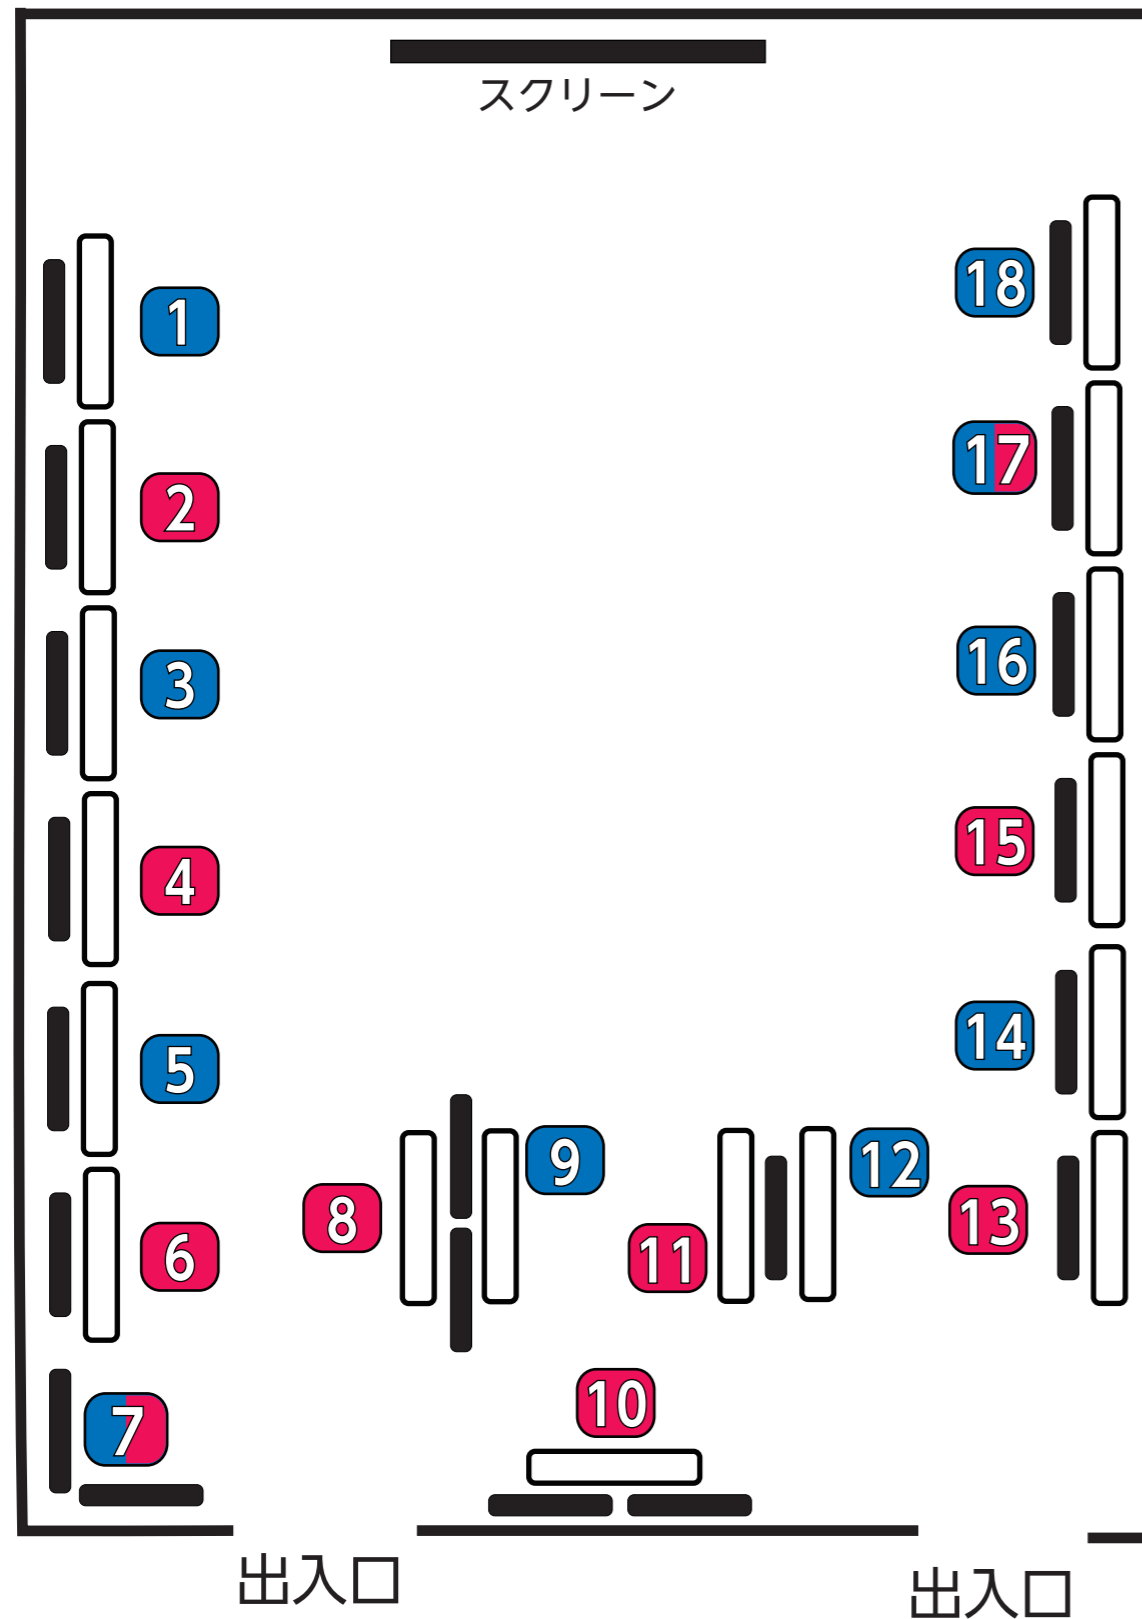

# 第8回 おでかけ交通博 2023 in もりおか ブース配置図

コアタイム A 14:10 ~ 15:10	コアタイム B 15:10 ~ 16:10
1 岩手県北自動車	2 岩手県矢巾町
3 宮城県大崎市	4 フタバタクシー
5 JR東日本秋田支社	6 南秋地域公共交通活性化協議会
9 郡山観光交通	8 秋田県三種町
12 金川町・田園町住民コミュニティバス運営協議会・会津若松市	10 山形県鶴岡市・庄内交通
14 青森県八戸市	11 大郷明治交通サービス運営協議会
16 福島県本宮市	13 青森市企業局交通部
18 沖郷地区地域公共交通運行協議会	15 阿武隈急行株式会社
7 鈴木文彦仕事人の写真展示コーナー	
17 福島大学経済経営学類吉田ゼミ	