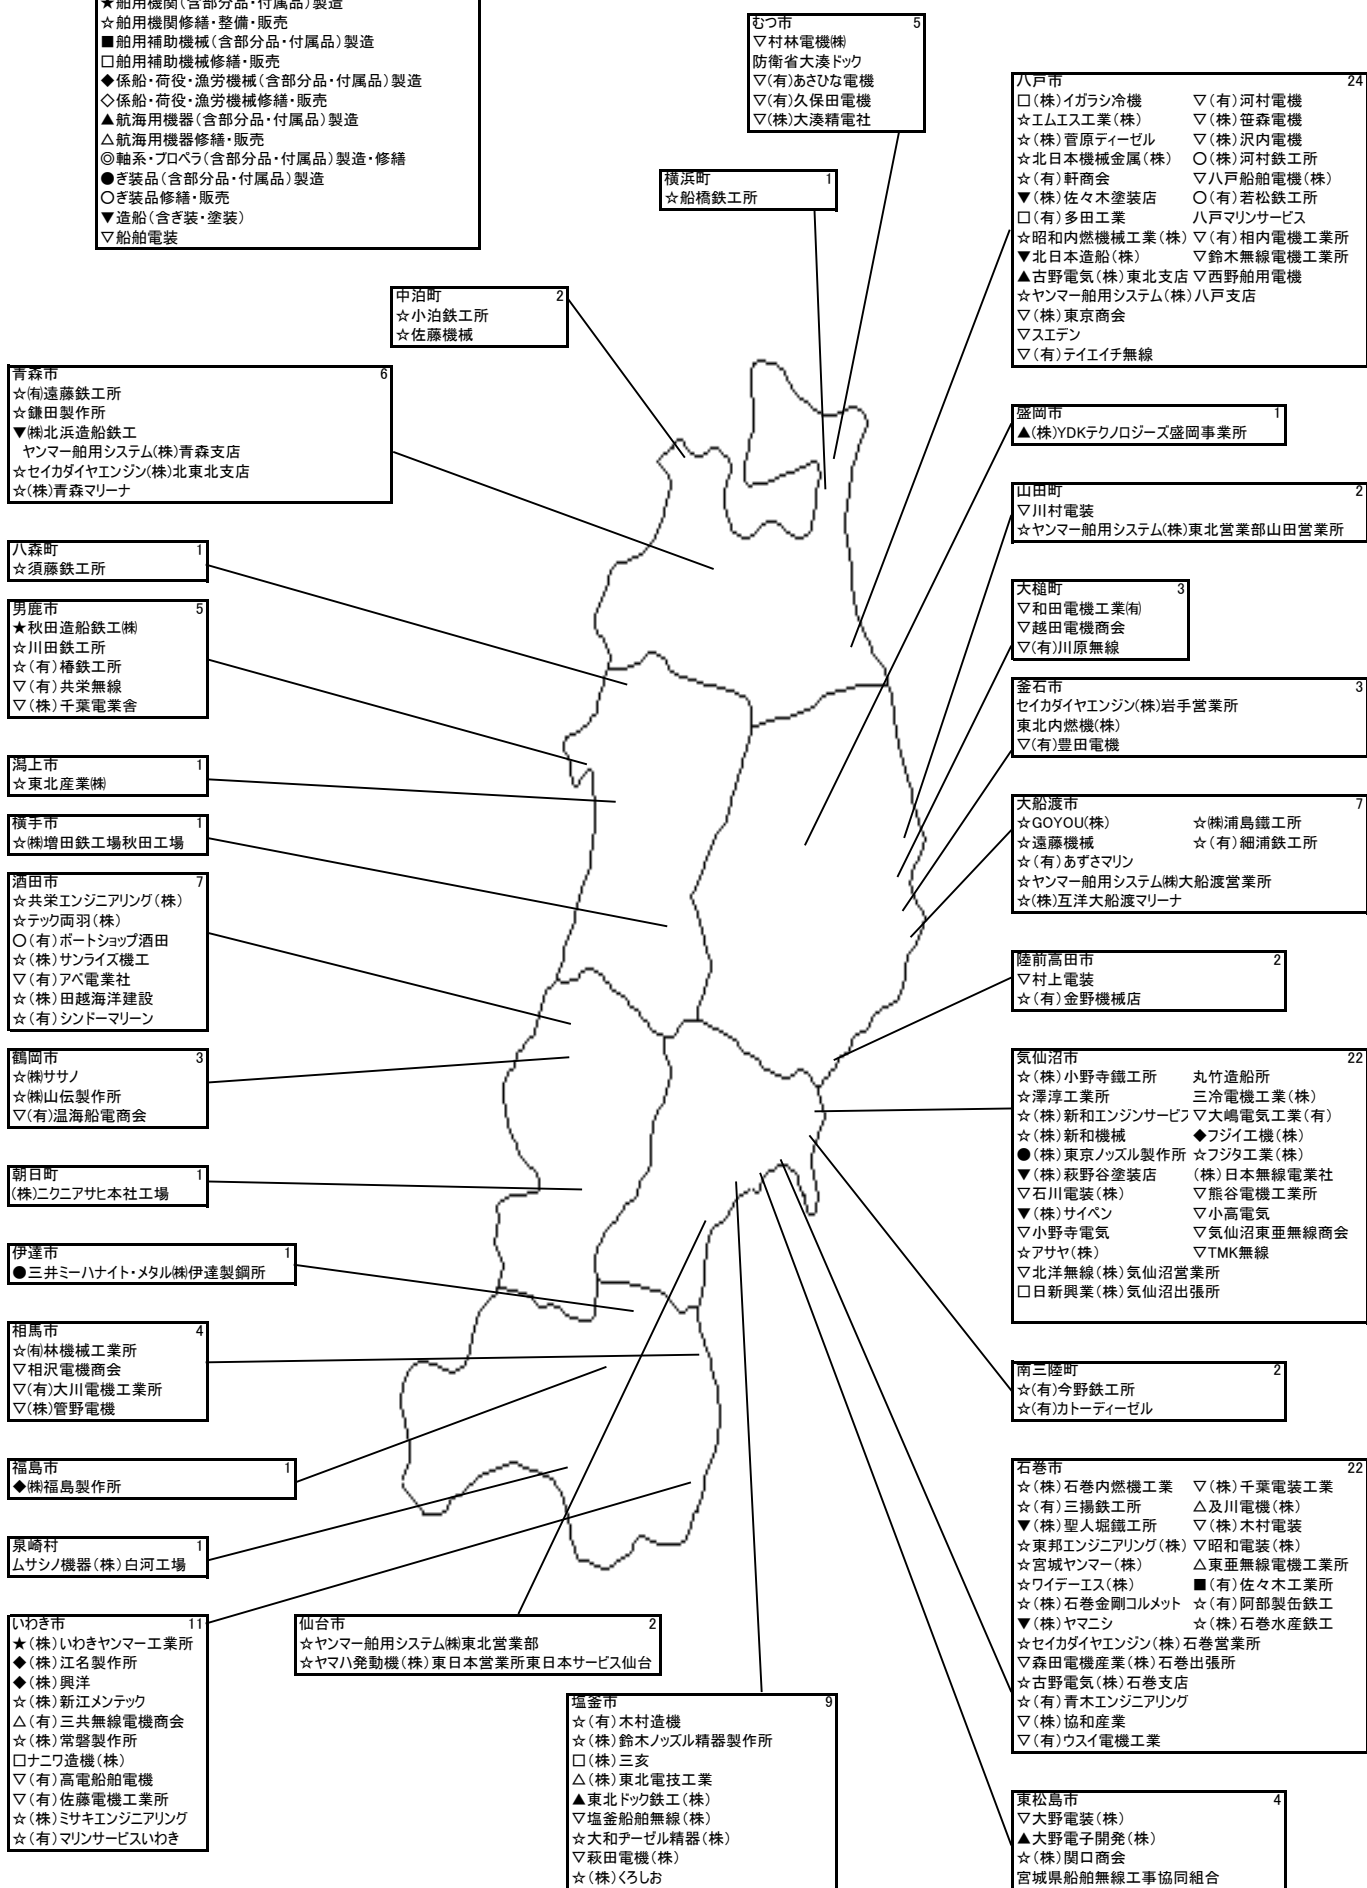

管内船舶関連工業事業所分布図

【資料2】

※船用関係の事業所(令和5年10月現在)

全 154 社

凡例

- ★船用機関(含部分品・付属品)製造
- ☆船用機関修繕・整備・販売
- ■船用補助機械(含部分品・付属品)製造
- □船用補助機械修繕・販売
- ◆係船・荷役・漁労機械(含部分品・付属品)製造
- ◇係船・荷役・漁労機械修繕・販売
- ▲航海用機器(含部分品・付属品)製造
- △航海用機器修繕・販売
- ◎軸系・フロペラ(含部分品・付属品)製造・修繕
- ●ぎ装品(含部分品・付属品)製造
- ○ぎ装品修繕・販売
- ▽造船(含ぎ装・塗装)
- ▽船舶電装

むつ市 5
▽村林電機機
防衛省大湊ドック
▽(有)あさひな電機
▽(有)久保田電機
▽(株)大湊精電社

横浜町 1
☆船橋鉄工所

中泊町 2
☆小泊鉄工所
☆佐藤機械

青森市 6
☆(有)遠藤鉄工所
☆鎌田製作所
▽(株)北浜造船鉄工
ヤンマー船用システム(株)青森支店
☆セイカダイヤエンジン(株)北東北支店
☆(株)青森マリーナ

八森町 1
☆須藤鉄工所

男鹿市 5
★秋田造船鉄工機
☆川田鉄工所
☆(有)椿鉄工所
▽(有)共栄無線
▽(株)千葉電業舎

潟上市 1
☆東北産業機

横手市 1
☆(株)増田鉄工場秋田工場

酒田市 7
☆共栄エンジニアリング(株)
☆テック両羽(株)
○(有)ボートショップ酒田
☆(株)サンライズ機工
▽(有)アベ電業社
☆(株)田越海洋建設
☆(有)シンドーマリン

鶴岡市 3
☆(株)ササノ
☆(株)山伝製作所
▽(有)温海船電商会

朝日町 1
(株)ニクニアサヒ本社工場

伊達市 1
●三井ミナーハナイト・メタル(株)伊達製鋼所

相馬市 4
☆南林機械工業所
▽相沢電機商会
▽(有)大川電機工業所
▽(株)菅野電機

福島市 1
◆(株)福島製作所

泉崎村 1
△サンシロ機器(株)白河工場

いわき市 11
★(株)いわきヤンマー工業所
◆(株)江名製作所
◆(株)興洋
☆(株)新江メンテック
△(有)三共無線電機商会
☆(株)常磐製作所
□ナニワ造機(株)
▽(有)高電船船電機
▽(有)佐藤電機工業所
☆(株)ミサキエンジニアリング
☆(有)マリンサービスいわき

仙台市 2
☆ヤンマー船用システム(株)東北営業部
☆ヤマハ発動機(株)東日本営業所東日本サービス仙台

塩釜市 9
☆(有)木村造機
☆(株)鈴木ノズル精密製作所
□(株)三亥
△(株)東北電技工業
▲東北ドック鉄工(株)
▽塩釜船舶無線(株)
☆大和チーゼル精工(株)
▽萩田電機(株)
☆(株)くろしお

八戸市 24
□(株)イガラシ冷機
☆イムエス工業(株)
☆(株)菅原ディーゼル
☆北日本機械金属(株)
☆(有)軒商会
▽(株)佐々木塗装店
□(有)多田工業
☆昭和内燃機械工業(株)
▽北日本造船(株)
▲古野電気(株)東北支店
☆ヤンマー船用システム(株)八戸支店
▽(株)東京商会
▽スエデン
▽(有)テイエイチ無線
▽(有)河村電機
▽(株)笹森電機
▽(株)沢内電機
○(株)河村鉄工所
▽八戸船舶電機(株)
○(有)若松鉄工所
八戸マリンサービス
▽(有)相内電機工業所
▽鈴木無線電機工業所
▽西野船用電機
☆ヤンマー船用システム(株)八戸支店

盛岡市 1
▲(株)YDKテクノロジーズ盛岡事業所

山田町 2
▽川村電装
☆ヤンマー船用システム(株)東北営業部山田営業所

大槌町 3
▽和田電機工業(有)
▽越田電機商会
▽(有)川原無線

釜石市 3
セイカダイヤエンジン(株)岩手営業所
東北内燃機(株)
▽(有)豊田電機

大船渡市 7
☆GOYOU(株)
☆遠藤機械
☆(有)あずさマリン
☆ヤンマー船用システム(株)大船渡営業所
☆(株)互洋大船渡マリーナ
☆(株)浦島鐵工所
☆(有)細浦鉄工所

陸前高田市 2
▽村上電装
☆(有)金野機械店

気仙沼市 22
☆(株)小野寺鐵工所
☆澤淳工業所
☆(株)新和エンジンサービス
●(株)東京ノズル製作所
▽(株)萩野谷塗装店
▽石川電装(株)
▽(株)サイベン
▽小野寺電気
☆アサヤ(株)
丸竹造船所
三冷電機工業(株)
▽大嶋電気工業(有)
◆フジイ機(株)
☆フジ工業(株)
(株)日本無線電業社
▽熊谷電機工業所
▽小高電気
▽気仙沼東亜無線商会
▽TMK無線
▽北洋無線(株)気仙沼営業所
□日新興業(株)気仙沼出張所

南三陸町 2
☆(有)今野鉄工所
☆(有)カトーディーゼル

石巻市 22
☆(株)石巻内燃機工業
☆(有)三揚鉄工所
▽(株)聖人堀鐵工所
☆東邦エンジニアリング(株)
☆宮城ヤンマー(株)
☆ワイテース(株)
☆(株)石巻金剛コルメット
▽(株)ヤマニシ
☆セイカダイヤエンジン(株)石巻営業所
▽森田電機産業(株)石巻出張所
☆古野電気(株)石巻支店
☆(有)青木エンジニアリング
▽(株)協和産業
▽(有)ウス電機工業
▽(株)千葉電装工業
△及川電機(株)
▽(株)木村電装
▽昭和電装(株)
△東亜無線電機工業所
■(有)佐々木工業所
☆(有)阿部製缶鉄工
☆(株)石巻水産鉄工

東松島市 4
▽大野電装(株)
▲大野電子開発(株)
☆(株)関口商会
宮城県船舶無線工事協同組合