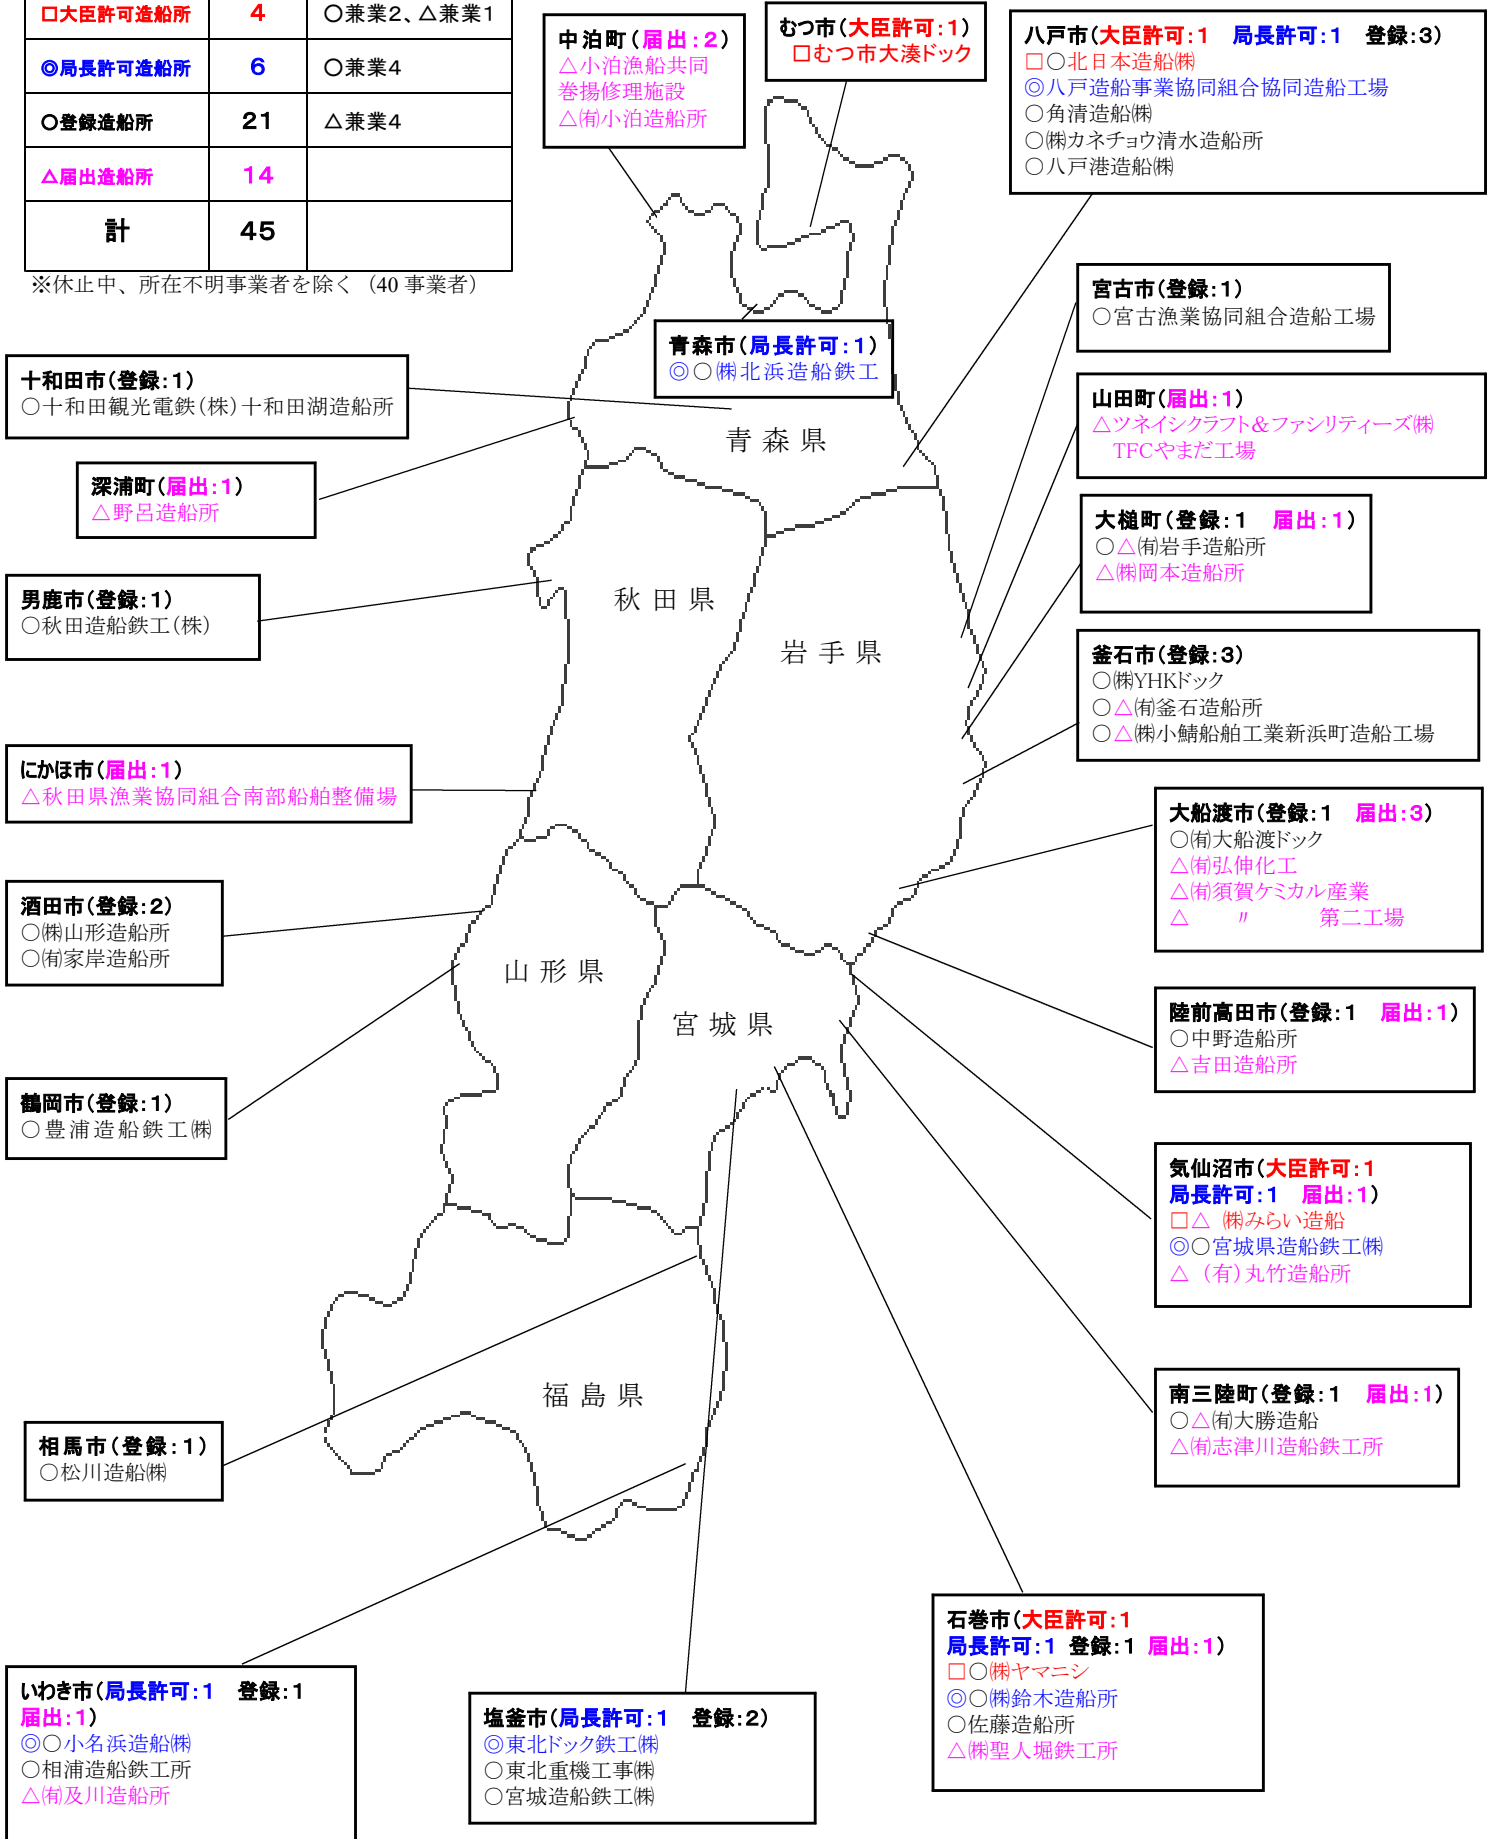

(4)管内造船所分布図

(資料1のとおり)

(5)管内船舶関連工業事業所分布図

(資料2のとおり)

18 舟艇関連の現況

(1)第27回東北地区舟艇利用振興対策連絡会議

年月日	場所	議事内容	出席機関
令和5年2月13日	宮城県仙台市(東北運輸局5F災害対策室)	<ul style="list-style-type: none">・舟艇利用振興施策・東北におけるプレジャーボート海難の現況と安全対策・港湾におけるプレジャーボートの現状・FRP船リサイクルシステムの現状・マリン市場の動向・海の駅の活動報告・各自自治体からの報告及び意見交換等	地方自治体(東北6県)、日本小型船舶検査機構仙台支部、(株)日本船舶職員養成協会東北、(一財)日本海洋レジャー安全・振興協会東北事務所、(一社)日本マリン事業協会、(一社)日本マリン事業協会東北支部、(一社)東北小型船舶工業会、海の駅ネットワーク、宮城県小型船舶安全協会、東北地方整備局、第二管区海上保安本部、東北運輸局

19 モーターボート競走の現況

(1) 令和4年度 管内ボートピア(競艇場外発売場)実績

事業者	所在地	関連競艇場	R3年度		R4年度			
			入場者数	売上金額(千円)	入場者数	(対前年度比)	売上金額(千円)	(対前年度比)
ボートピアなんぶ	青森県南部町	桐生	66,265	1,021,125	61,762	93%	937,943	92%
ミニボートピア黒石	青森県黒石市	平和島	116,331	1,407,005	112,511	97%	1,315,051	93%
ボートピア河辺	秋田県秋田市	平和島	92,682	2,133,330	90,499	98%	1,978,287	93%
ボートピア大郷	宮城県大郷町	多摩川	136,735	3,718,607	127,212	93%	2,933,908	79%
ボートピア川崎	宮城県川崎町	蒲郡・常滑	82,171	2,100,530	82,883	101%	1,963,295	93%
ボートピア玉川	福島県玉川村	浜名湖	97,174	2,956,565	96,176	99%	2,505,726	85%
ミニボートピア福島	福島県福島市	桐生	125,563	1,141,729	135,208	108%	876,985	77%
合計			716,921	14,478,891	706,251	99%	12,511,195	86%

(2) 管内ボートピア分布図

(資料3のとおり)

管内造船所分布図(造船法及び小型船造船業法の許可・登録・届出事業所) (令和5年10月現在)

	事業所数	備考
□大臣許可造船所	4	○兼業2、△兼業1
◎局長許可造船所	6	○兼業4
○登録造船所	21	△兼業4
△届出造船所	14	
計	45	

※休止中、所在不明事業者を除く(40事業者)

管内船舶関連工業事業所分布図

【資料2】

※船用関係の事業所(令和5年10月現在)