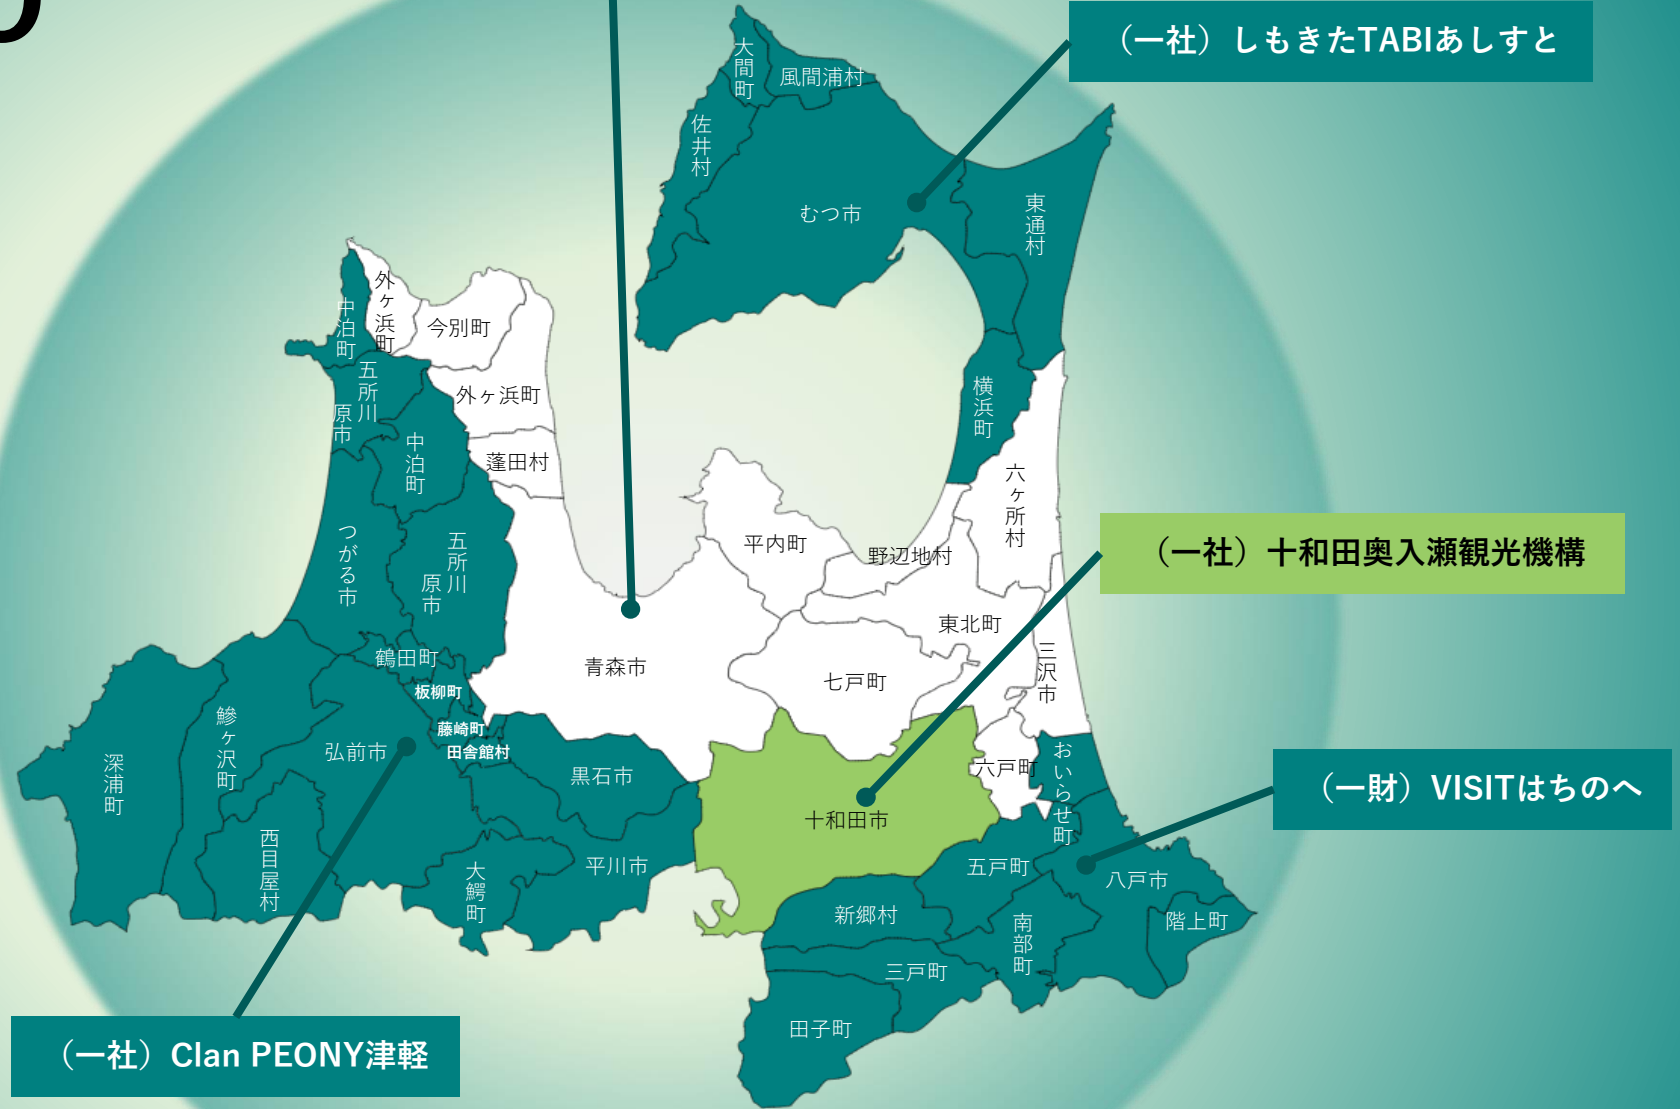

東北地方における観光地域づくり法人(DMO)の現況

【候補DMO 7法人】

〈地域連携DMO 1法人〉

県	名称	候補DMO 登録年月日	登録DMO 登録年月日	マーケティング・マネジメント対象とする区域(自治体単位)	形成・確立計画	ホームページURL
岩手県	(公財)岩手県観光協会	R5.3.31	—	岩手県	計画	https://iwatetabi.jp/

〈地域DMO 6法人〉

県	名称	候補DMO 登録年月日	登録DMO 登録年月日	マーケティング・マネジメント対象とする区域(自治体単位)	形成・確立計画	ホームページURL
岩手県	(一社)しずくいし観光協会	R4.3.28	—	雫石町	計画	http://shizukuishi-kanko.gr.jp/
	(特非)体験村・たのはたネットワーク	R5.3.31	—	田野畑村	計画	https://tanohata-taiken.jp/
	(一社)大船渡地域戦略	R5.9.26	—	大船渡市	計画	https://www.ofunato-ss.com/
宮城県	(公財)仙台観光国際協会	R5.3.31	—	仙台市	計画	https://www.sentia-sendai.jp/
山形県	プラットヨネザワ(株)	R5.3.31	—	米沢市	計画	https://www.yonezawahinshitu.jp/p/undou/%E3%83%97%E3%83%A9%E3%83%83%E3%83%88%E3%83%A8%E3%83%8D%E3%82%B6%E3%83%AF%E6%A0%AA%E5%BC%BF%E4%BC%9A%E7%A4%BE/
	(一社)上山市観光物産協会	R5.3.31	—	上山市	計画	https://kaminoyama-spa.com/

青森県内DMO マネジメント エリア

青森県全域 (公社) 青森県観光国際交流機構

-  : 地域連携DMO (登録)
-  : 地域DMO (登録)
-  : 地域連携DMO (候補)
-  : 地域DMO (候補)

岩手県内DMO マネジメント エリア

岩手県全域 (公社) 岩手県観光協会

(株) 八幡平DMO

(特非) 体験村・たのはたネットワーク

(一社) 宮古観光文化交流協会