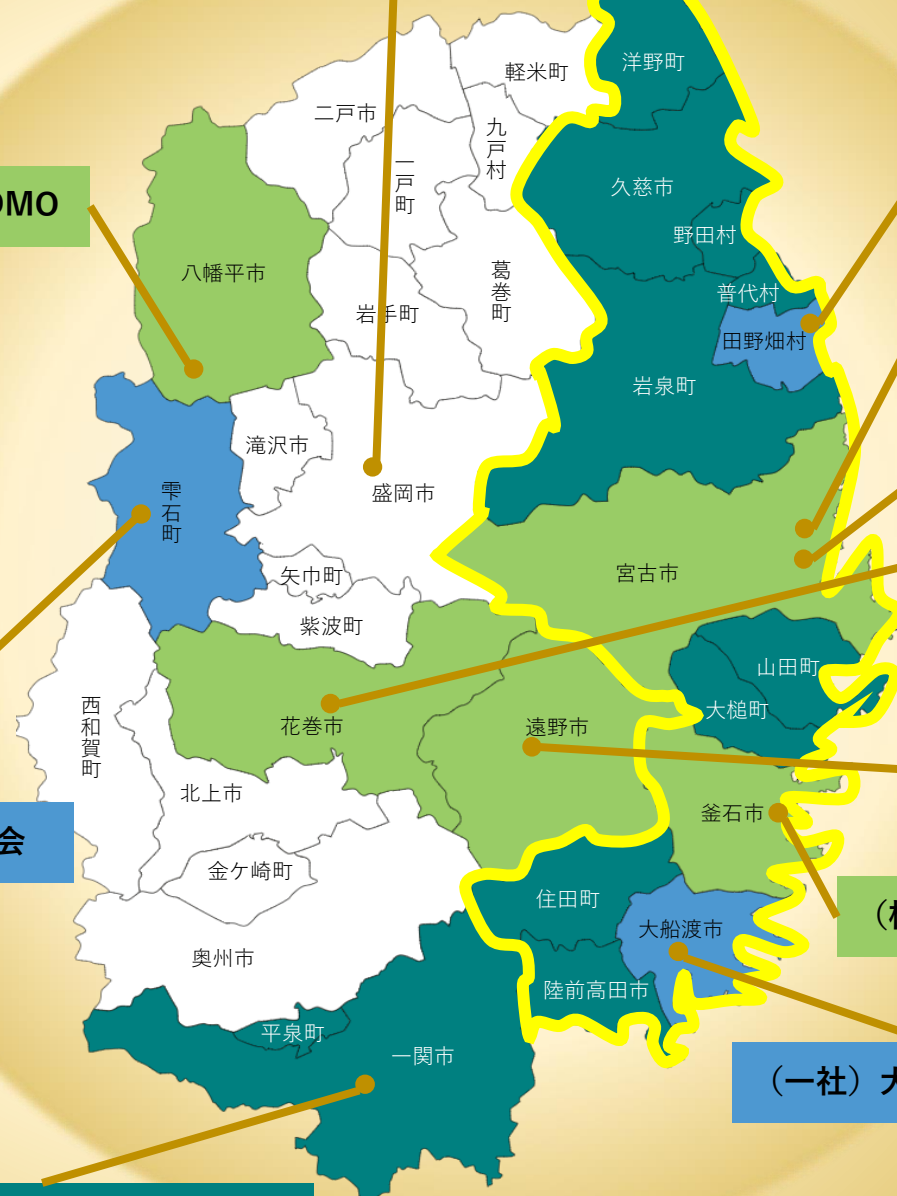

(公財) さんりく基金

(一社) 花巻観光協会

(株) 遠野ふるさと商社

(株) かまいしDMC

(一社) 大船渡地域戦略

(一社) 世界遺産平泉・一関DMO

(一社) しずくいし観光協会

- : 地域連携DMO (登録)
- : 地域DMO (登録)
- : 地域連携DMO (候補)
- : 地域DMO (候補)