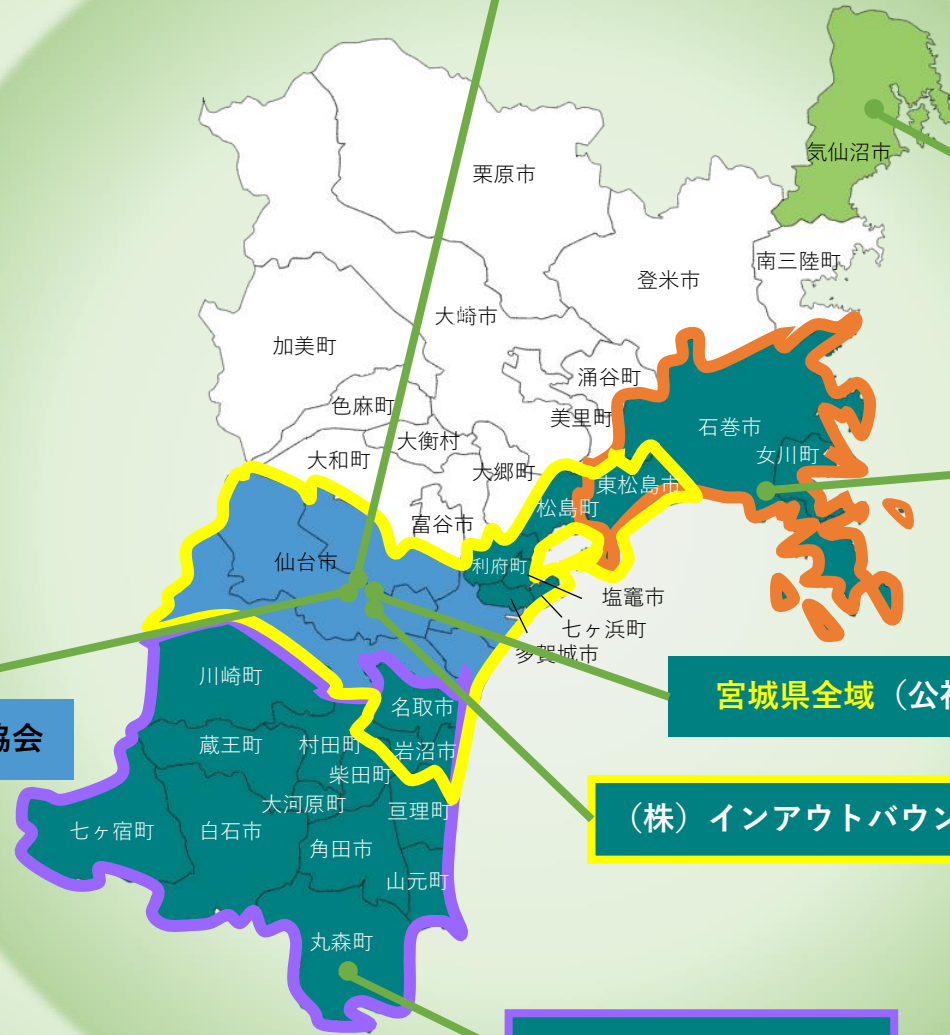

(一社) 横手市観光推進機構

宮城県内DMO マネジメント エリア

東北全域（一社）東北観光推進機構

- : 広域連携DMO（登録）
- : 地域連携DMO（登録）
- : 地域DMO（登録）
- : 地域連携DMO（候補）
- : 地域DMO（候補）

（公財）仙台観光国際協会

宮城県全域（公社）宮城県観光連盟

（株）インアウトバウンド東北

（一社）宮城創生DMO

（一社）気仙沼戦略地域

（一社）石巻圏観光推進機構

山形県内DMO マネジメント エリア

-  : 地域連携DMO (登録)
-  : 地域DMO (登録)
-  : 地域連携DMO (候補)
-  : 地域DMO (候補)

(一社) 酒田DMO

(一社) DEGAM鶴岡
ツーリズムビューロー

(一社) やまがたアルカディア観光局

おもてなし山形 (株)