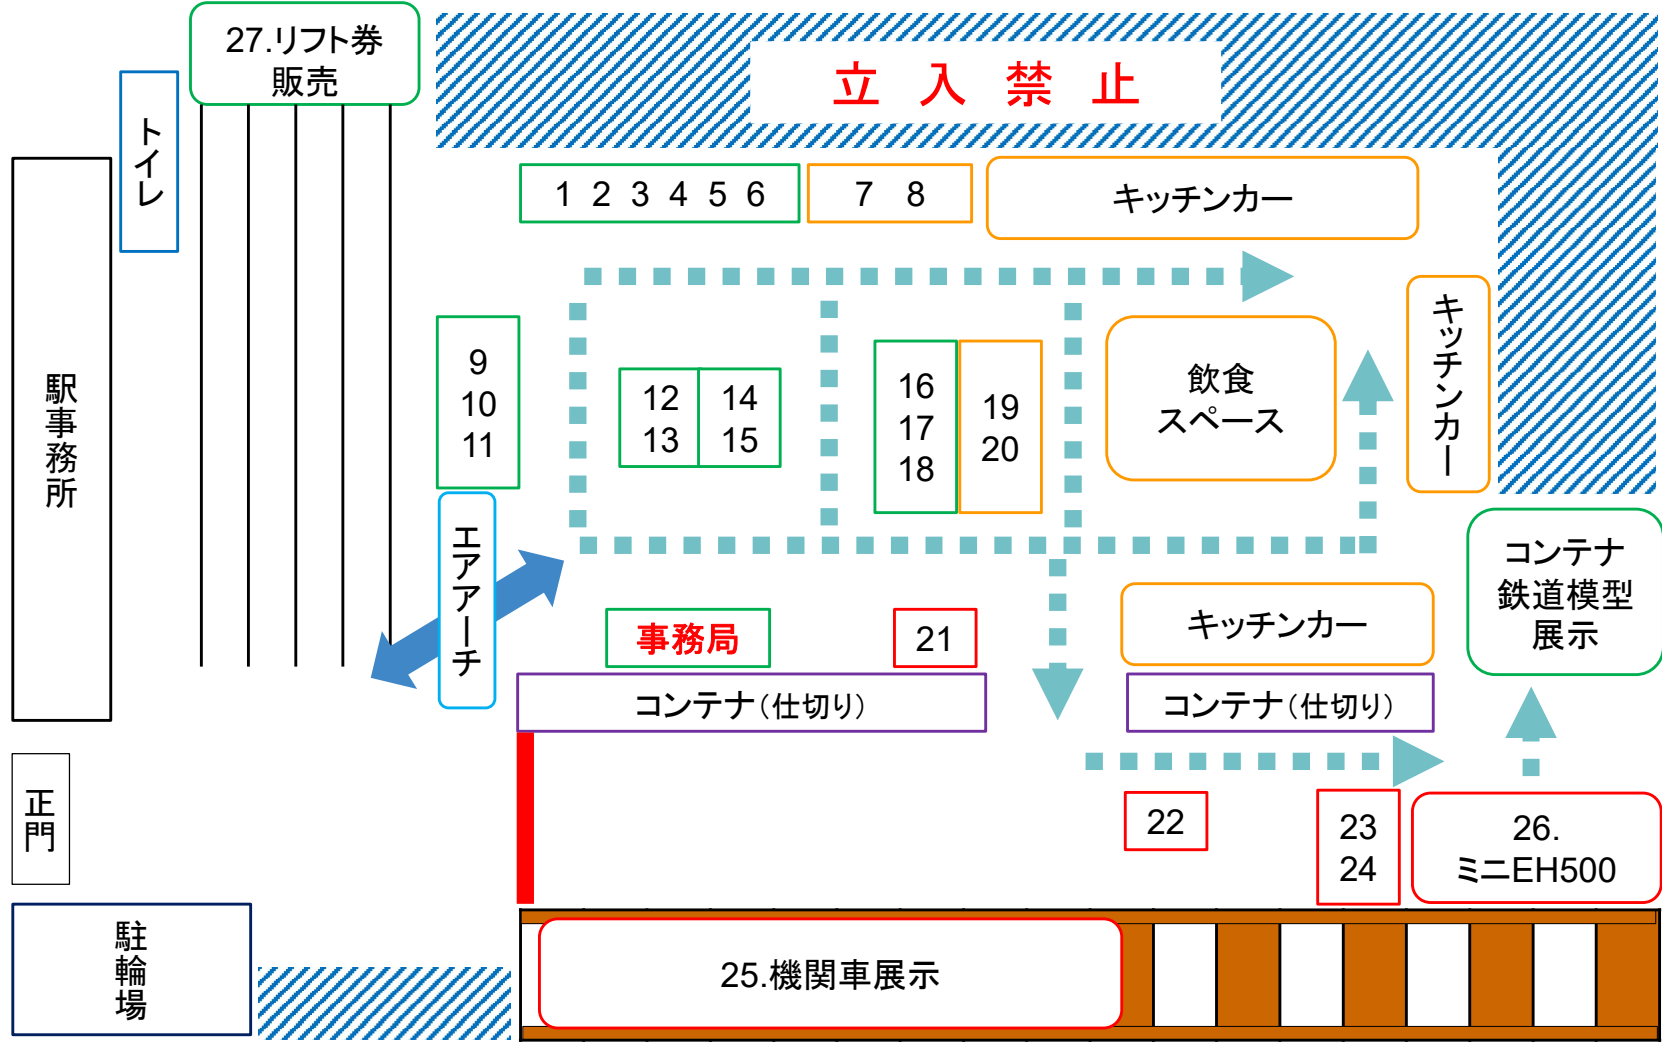

鉄道フェスティバルin東北・JR貨物ふれあいin東北 会場配置図

出店ブース番号一覧

- 1 JR東日本東北本部仙台統括センター、エヌアールイーサービス仙台支店
- 2 JR東日本東北総合サービス(LiViT)
- 3 JR東日本クロスステーション仙台支店(JR-Cross)
- 4 仙台臨海鉄道
- 5 鉄道貨物協会
- 6 JR貨物東北支社総務部
- 7 JR貨物東北支社営業部
- 8 JR貨物東北支社南東北支店
- 9 JR貨物東北支社移転計画室
- 10 仙台空港鉄道
- 11 仙台市交通局
- 12 福島交通
- 13 阿武隈急行
- 14 会津鉄道
- 15 山形鉄道
- 16 秋田内陸縦貫鉄道
- 17 IGRいわて銀河鉄道
- 18 三陸鉄道
- 19 由利高原鉄道
- 20 八戸臨海鉄道
- 21 描き鉄集団ロコ
- 22 JR東日本東北建設PMO・電気SIO
- 23 JR貨物東北支社事業開発支店
- 24 JR貨物東北支社東北保全技術センター
- 25 JR貨物東北支社運輸車両部
- 26 JR貨物東北支社仙台総合鉄道部
- 27 東北索道協会

来場者の方へ

- ・イベント開催時間中も駅構内では荷役作業などを実施しています。
- ・**事故防止のためフェスティバルエリア外への立ち入りは禁止です。**
- ・ミニEH500は13時30分までに整列完了ください。飲食スペースの利用は14時30分までとなります。
- ・各ブースでは商品の売り切れ等が発生する場合があります。
- ・敷地内はすべて禁煙です。
- ・駅事務室内に授乳室を設置しております。使用希望の方は本部までお願いします。
- ・会場との入退場はエアアーチからお願いします。
- ・会場内では実行委員会カメラマンや取材メディア等、様々な写真撮影及び映像撮影が行われています。ご来場者が後日テレビ・新聞・WEB等に露出・掲載される場合があります。予めご了承ください。
- ・その他注意事項は特設サイト(右記QRコード)からご確認ください。

鉄道フェスティバルin東北・JR貨物ふれあいin東北
特設サイトはこちら↓

東北地区「鉄道の日」実行委員会事務局

鉄道フェスティバルin東北・JR貨物ふれあいin東北 出店内容一覧

事業者(団体)名	主な出店内容	ブース番号
東北運輸局鉄道部、東北鉄道協会、JR貨物東北支社	Teppieニュース配布	事務局
JR貨物東北支社総務部	カレンダー、グッズ販売	6
JR貨物東北支社営業部	JAおにぎりサンプル提供、アルコール飲料販売、コンテナ展示	7
JR貨物東北支社運輸車両部	機関車展示(EH-500)、子供制服着用、顔出しパネル	25
JR貨物東北支社移転計画室	野菜・果物販売	9
JR貨物東北支社事業開発支店	わなげ	23
JR貨物東北支社仙台総合鉄道部	ミニEH500走行、鉄道模型展示	26
JR貨物東北支社東北保全技術センター	スーパーボールすくい	24
JR貨物東北支社南東北支店	飲料(ソフトドリンク)販売	8
鉄道貨物協会	クイズラリー、貨物時刻表の販売	5
JR東日本東北総合サービス(LiViT)	グッズ販売	2
エヌアールイーサービス仙台支店	駅弁販売	1
JR東日本東北本部仙台統括センター	シンカリオン三期(E5はやぶさトレーラーフォーム)展示、子ども駅長制服体験&撮影、施策PR(サンプリング、ポスター等の掲出)等	1
JR東日本クロスステーション仙台支店(JR-Cross)	グッズ販売	3
JR東日本東北建設PMO・電気SIO	踏切警報器及び特殊信号発光機等の実物展示、LED発車標の実物を展示、JR東日本YouTube部(JR東日本建設部門公式チャンネル)の動画投影	22
八戸臨海鉄道	茹でとうもろこし、野菜・果物、グッズ、発生品販売	20
三陸鉄道	グッズ販売、チラシ等配付	18
IGRいわて銀河鉄道	グッズ、発生品等販売	17
由利高原鉄道	味噌付ききりたんぼ、グッズ、発生品等販売	19
秋田内陸縦貫鉄道	グッズ、発生品等販売	16
山形鉄道	グッズ、発生品等販売	15
仙台臨海鉄道	車両部品等販売	4
仙台空港鉄道	グッズ、発生品等販売	10
仙台市交通局	グッズ、発生品等販売、パネル展示	11
阿武隈急行	グッズ、発生品販売	13
福島交通	グッズ、発生品販売	12
会津鉄道	グッズ販売	14
描き鉄集団ロコ	絵画展示、塗り絵、グッズ販売	21
宮城キッチンカー協会	キッチンカー	-
東北索道協会	スキーリフト1日券早割限定販売、スキー場のポスター掲載、パンフレットの配布	27