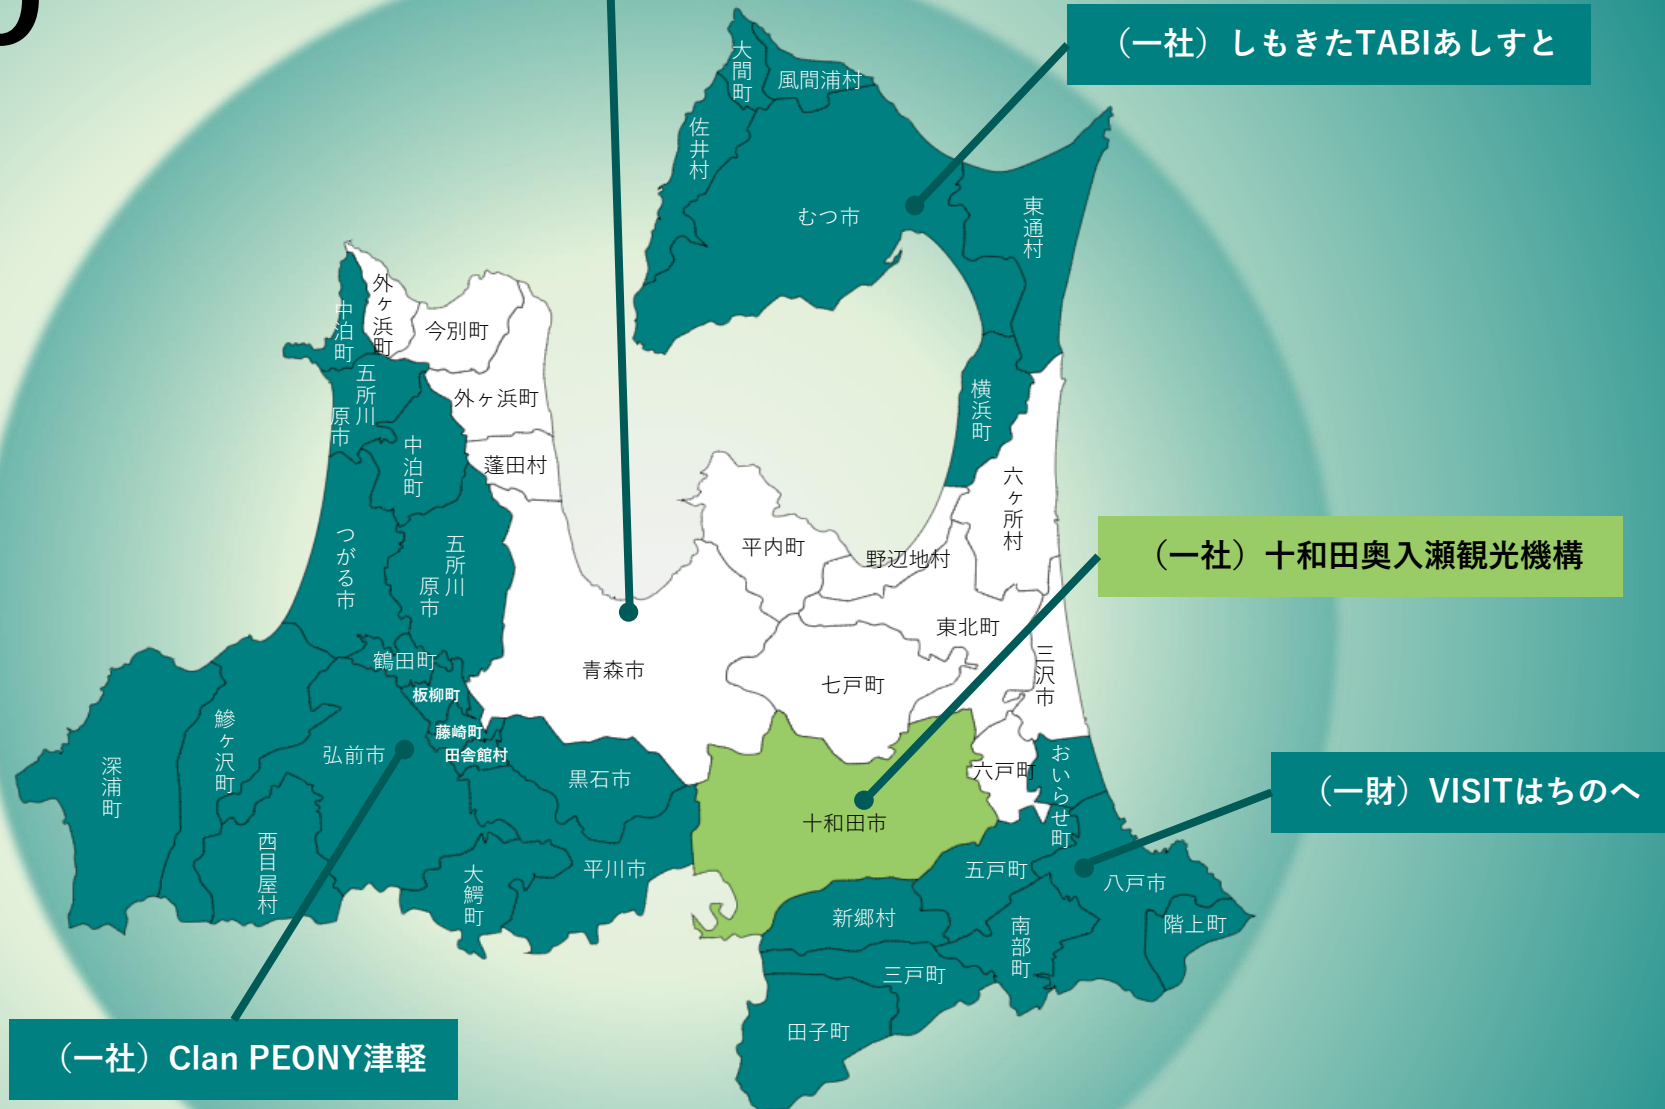

東北地方における観光地域づくり法人(DMO)の現況

【候補DMO 4法人】

〈地域連携DMO 1法人〉

県	名称	候補DMO 登録年月日	登録DMO 登録年月日	マーケティング・マネジメント対象とする区域(自治体単位)	形成・確立計画	ホームページURL
岩手県	(公財)岩手県観光協会	R5.3.31	—	岩手県	計画	https://iwatetabi.jp/

〈地域DMO 3法人〉

県	名称	候補DMO 登録年月日	登録DMO 登録年月日	マーケティング・マネジメント対象とする区域(自治体単位)	形成・確立計画	ホームページURL
岩手県	(特非)体験村・たのはたネットワーク	R5.3.31	—	田野畑村	計画	https://tanohata-taiken.jp/
山形県	プラットヨネザワ(株)	R5.3.31	—	米沢市	計画	https://www.yonezawahinshitu.jp/p_undou/%E3%83%97%E3%83%A9%E3%83%83%E3%83%88%E3%83%A8%E3%83%8D%E3%82%B6%E3%83%AF%E6%A0%AA%E5%BC%8F%E4%BC%9A%E7%A4%BE/
	(一社)上山市観光物産協会	R5.3.31	—	上山市	計画	https://kaminoyama-spa.com/

青森県内DMO マネジメント エリア

青森県全域 (公社) 青森県観光国際交流機構

-  : 地域連携DMO (登録)
-  : 地域DMO (登録)
-  : 地域連携DMO (候補)
-  : 地域DMO (候補)

岩手県内DMO マネジメント エリア

■ : 地域連携DMO (登録)
■ : 地域DMO (登録)
■ : 地域連携DMO (候補)
■ : 地域DMO (候補)

岩手県全域 (公社) 岩手県観光協会