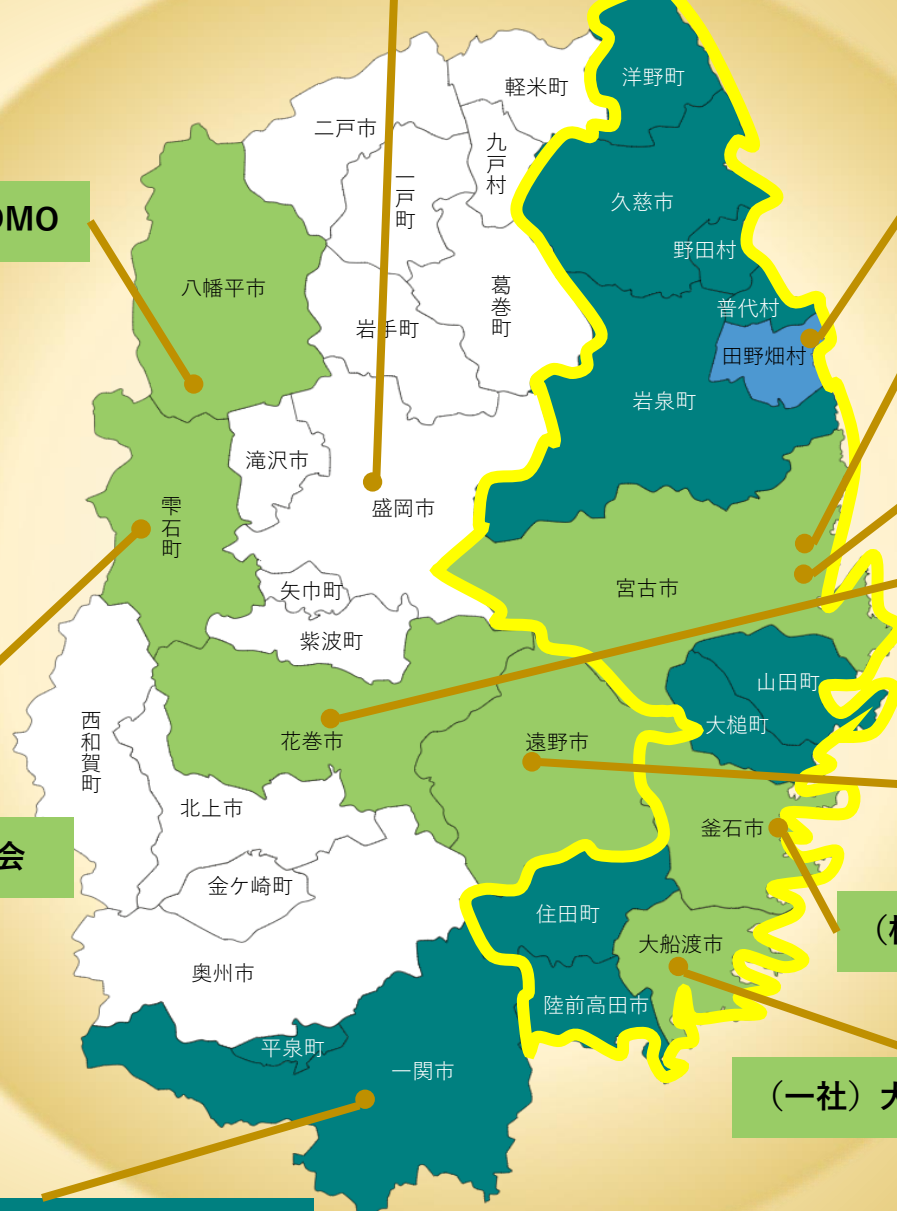

岩手県内DMO マネジメント エリア

■ : 地域連携DMO (登録)
■ : 地域DMO (登録)
■ : 地域連携DMO (候補)
■ : 地域DMO (候補)

岩手県全域 (公社) 岩手県観光協会

(株) 八幡平DMO

(特非) 体験村・たのはたネットワーク

(一社) 宮古観光文化交流協会

(公財) さんりく基金

(一社) 花巻観光協会

(株) 遠野ふるさと商社

(株) かまいしDMC

(一社) 大船渡地域戦略

(一社) しずくいし観光協会

(一社) 世界遺産平泉・一関DMO