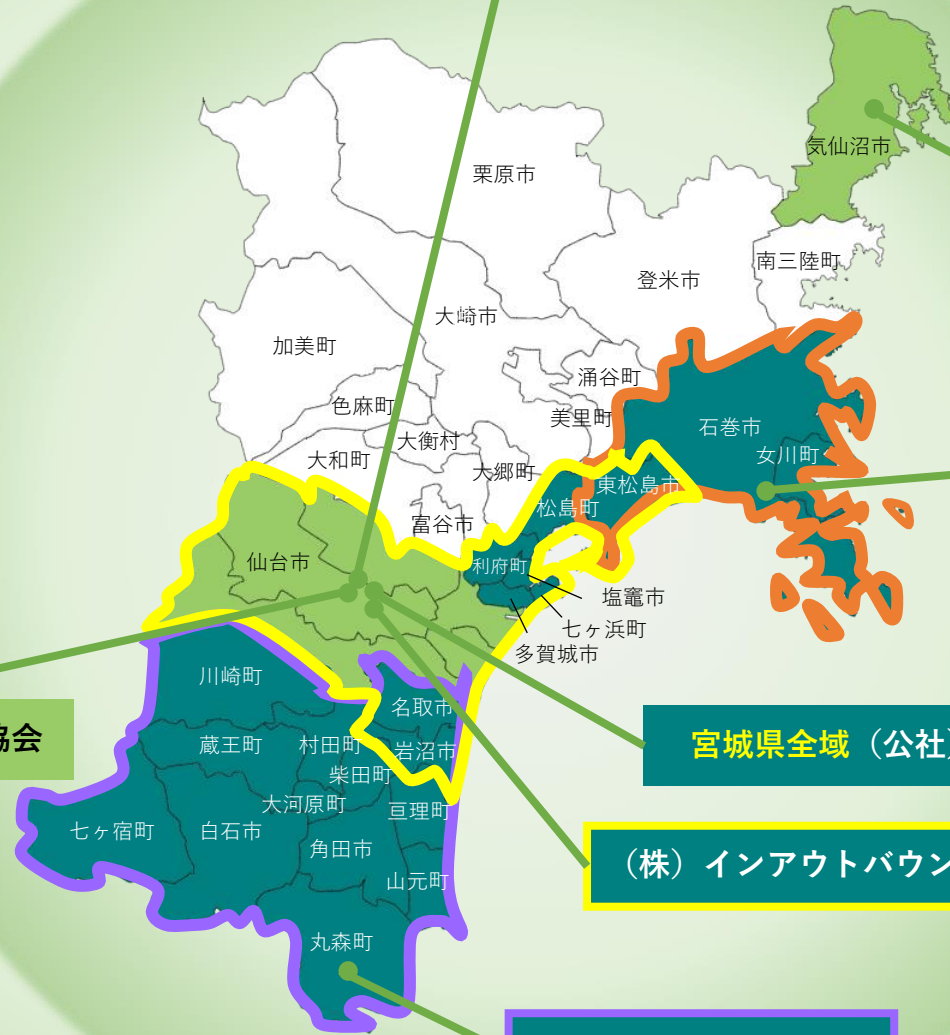

(一社) 田沢湖・角館観光協会

秋田県全域 (一社) 秋田県観光連盟

(一社) 横手市観光推進機構

宮城県内DMO マネジメント エリア

東北全域（一社）東北観光推進機構

- : 広域連携DMO（登録）
- : 地域連携DMO（登録）
- : 地域DMO（登録）
- : 地域連携DMO（候補）
- : 地域DMO（候補）

（公財）仙台観光国際協会

宮城県全域（公社）宮城県観光連盟

（株）インアウトバウンド東北

（一社）宮城創生DMO

（一社）気仙沼地域戦略

（一社）石巻圏観光推進機構

山形県内DMO マネジメント エリア

-  : 地域連携DMO (登録)
-  : 地域DMO (登録)
-  : 地域連携DMO (候補)
-  : 地域DMO (候補)

(一社) 酒田DMO

(一社) DEGAM鶴岡
ツーリズムビューロー