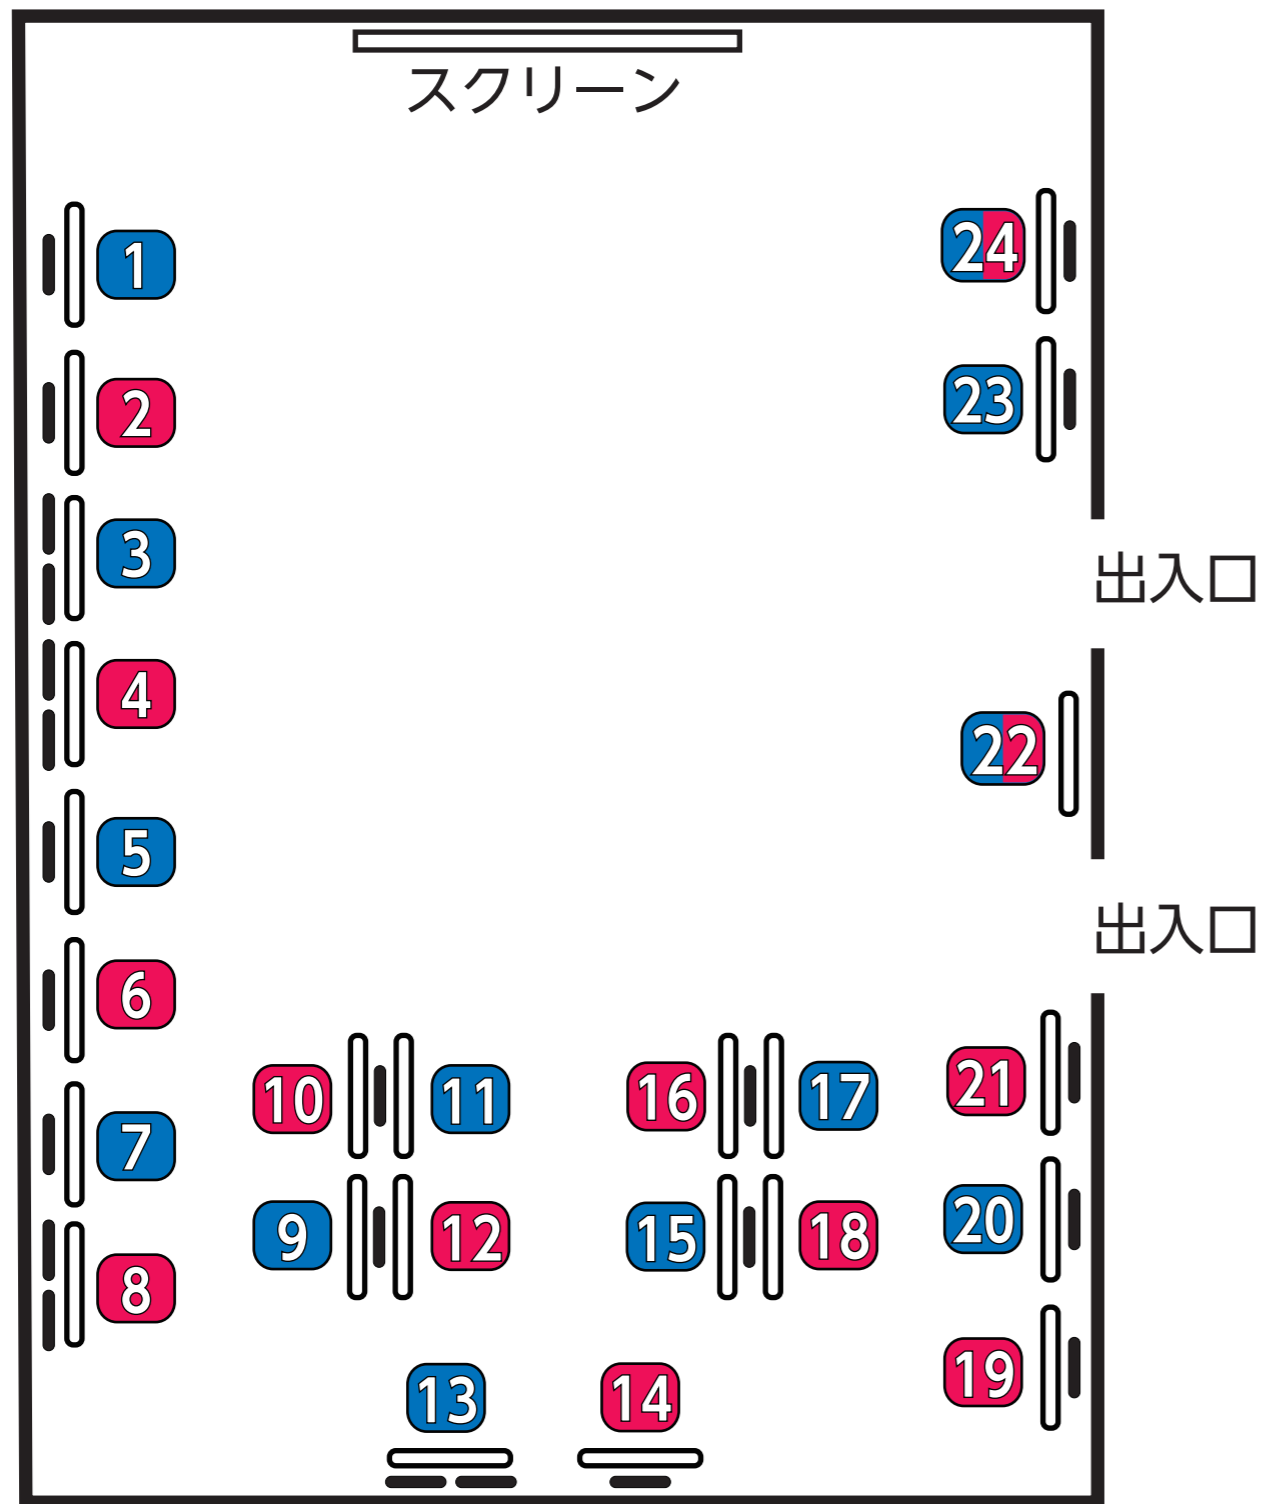

第9回 おでかけ交通博 2024 in つるおか ブース配置図

コアタイム A 14:10 ~ 15:10	コアタイム B 15:10 ~ 16:10
1 青森県八戸市	2 岩手県立大学
3 弘南バス	4 陸前高田 グリーンスローモビリティ
5 JR東日本盛岡支社	6 岩手県宮古市
7 早稲田大学スマート社会技術融合研究機構 / 東北モビリティ・プロジェクト	8 羽後交通
9 郡山観光交通	10 宮城県利府町
11 金川町・田園町住民コミュニティバス運営協議会 / 会津若松市	12 みんなと湊まちづくりネットワーク / 会津若松市
13 鶴岡市 / 庄内交通	14 秋田県三種町
15 山形県酒田市	16 山形県米沢市
17 フタバタクシー	18 大郷明治交通サービス運営協議会
20 福島県只見線管理事務所	19 会津乗合自動車
23 沖郷地区地域公共交通運行協議会 / 南陽市	21 岩手県北自動車
22 鈴木文彦仕事人の写真展示コーナー	
24 福島大学経済経営学類吉田ゼミ	