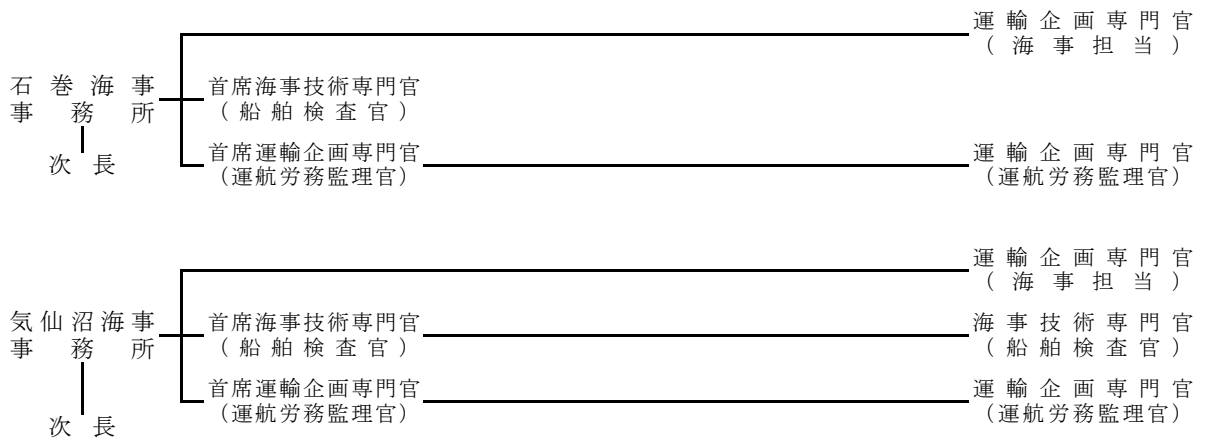

・石巻海事事務所：宮城県のうち石巻市、登米市、栗原市、東松島市、遠田郡及び牡鹿郡

・気仙沼海事事務所：宮城県のうち気仙沼市及び本吉郡 岩手県のうち大船渡市、一関市、陸前高田市、西磐井郡、及び気仙郡

3 所在図

4 東北運輸局組織図

(1) 東北運輸局 (本局)

(2) 運輸支局・自動車検査登録事務所・海事事務所

□は、酒田庁舎

□は、小名浜庁舎