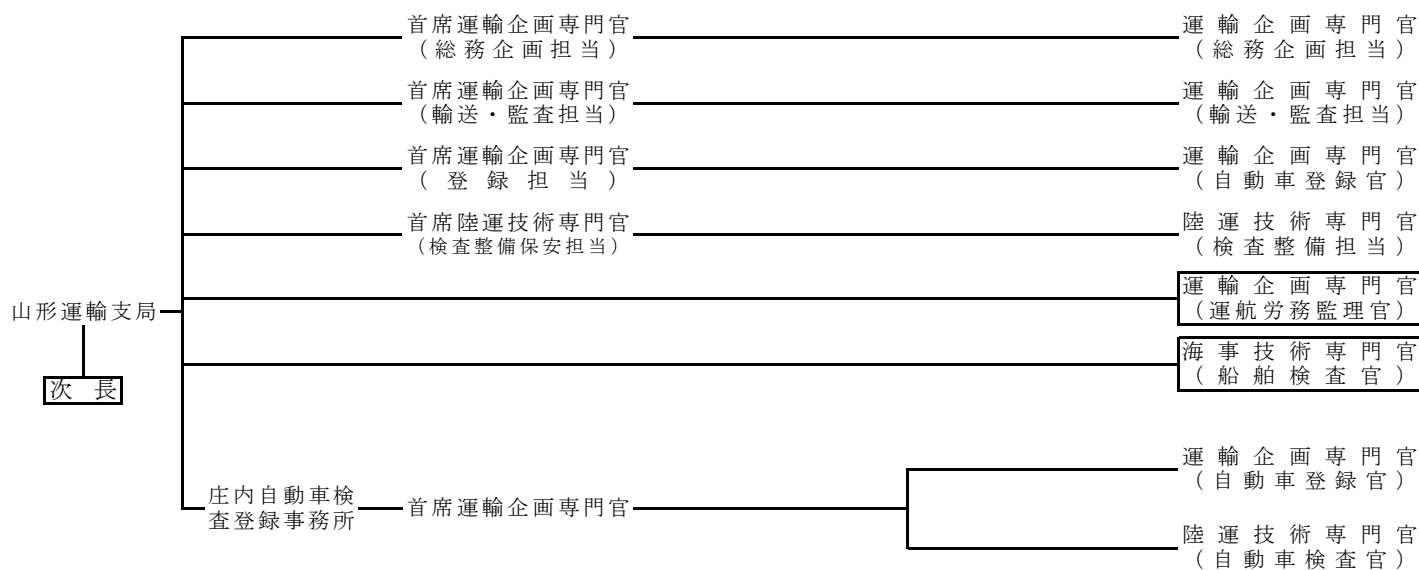

・石巻海事事務所：宮城県のうち石巻市、登米市、栗原市、東松島市、遠田郡及び牡鹿郡

・気仙沼海事事務所：宮城県のうち気仙沼市及び本吉郡 岩手県のうち大船渡市、一関市、陸前高田市、西磐井郡、及び気仙郡

3 所在図

4 東北運輸局組織図

(1) 東北運輸局 (本局)

(2) 運輸支局・自動車検査登録事務所・海事事務所

□は、酒田庁舎

□は、小名浜庁舎