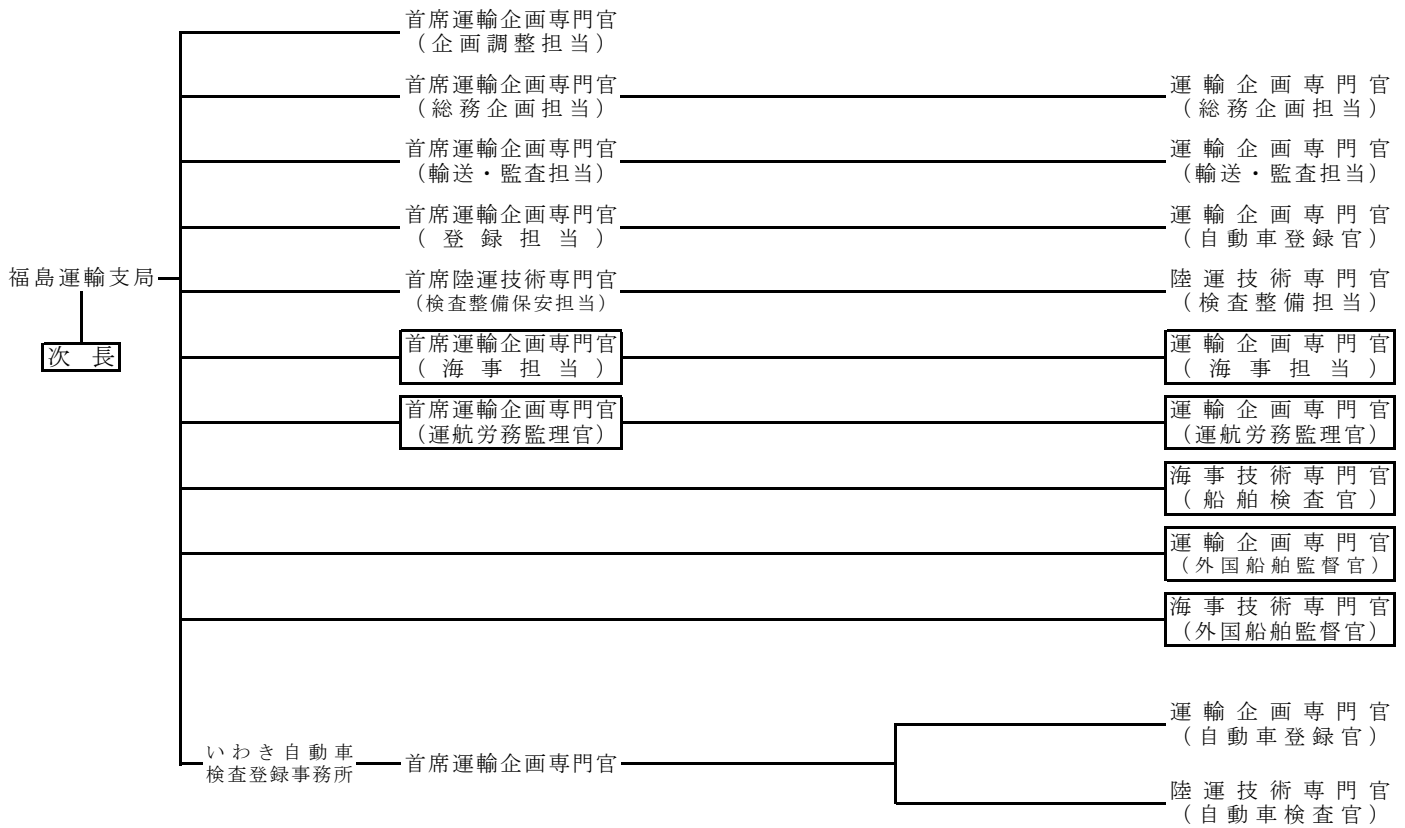

・石巻海事事務所：宮城県のうち石巻市、登米市、栗原市、東松島市、遠田郡及び牡鹿郡

・気仙沼海事事務所：宮城県のうち気仙沼市及び本吉郡 岩手県のうち大船渡市、一関市、陸前高田市、西磐井郡、及び気仙郡

3 所在図

4 東北運輸局組織図

(1) 東北運輸局 (本局)

(2) 運輸支局・自動車検査登録事務所・海事事務所

□は、酒田庁舎

□は、小名浜庁舎