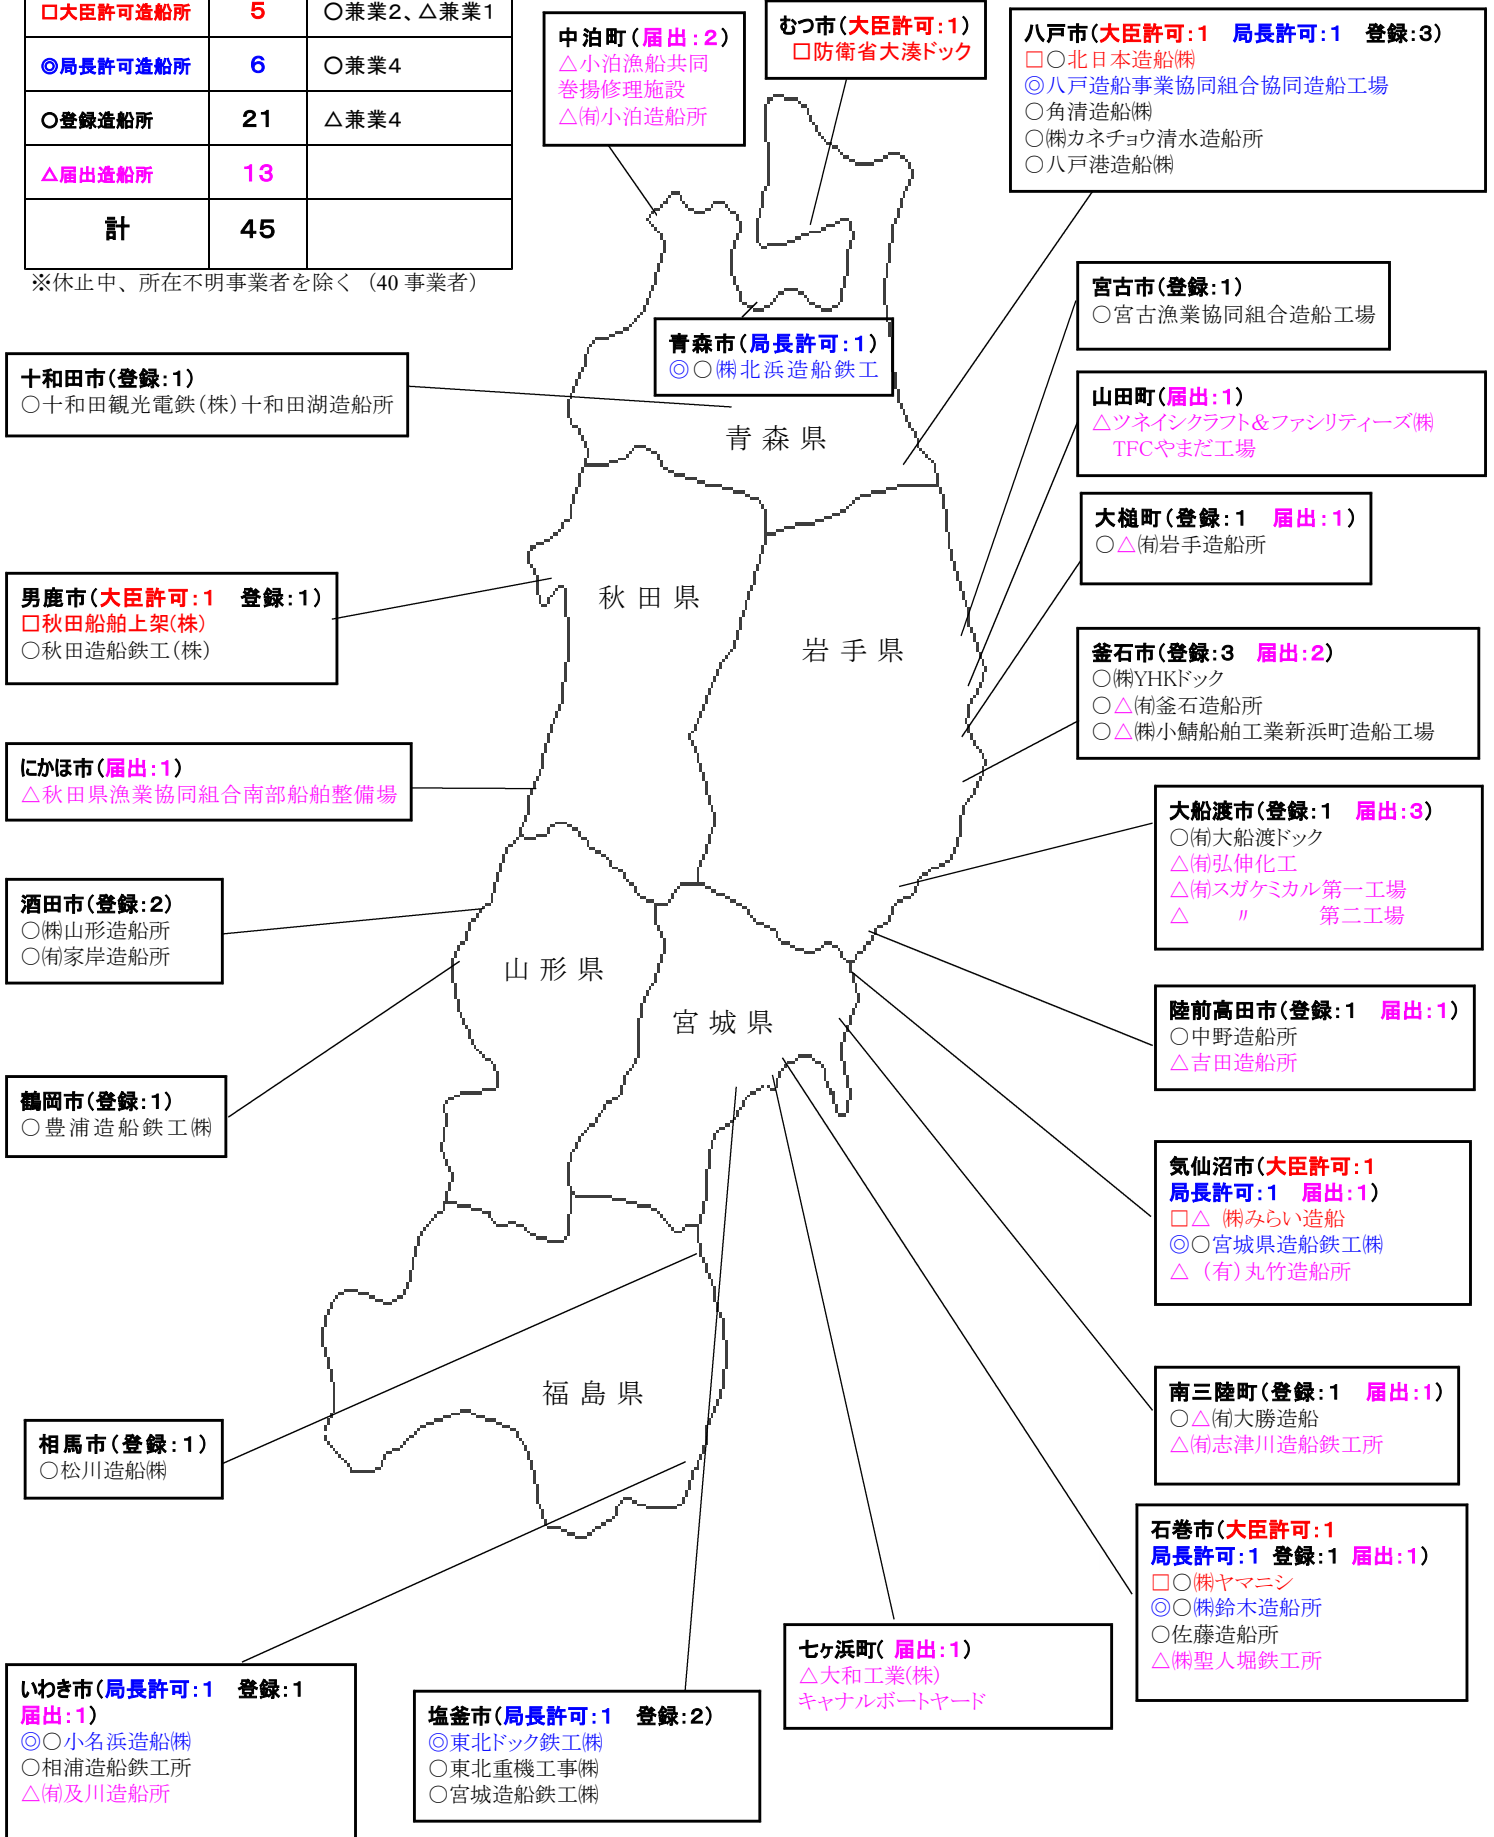

(4)管内造船所分布図

(資料1のとおり)

(5)管内船舶関連工業事業所分布図

(資料2のとおり)

18 舟艇関連の現況

(1)第27回東北地区舟艇利用振興対策連絡会議

年月日	場所	議事内容	出席機関
令和5年2月13日	宮城県仙台市(東北運輸局5F災害対策室)	<ul style="list-style-type: none">・舟艇利用振興施策・東北におけるプレジャーボート海難の現況と安全対策・港湾におけるプレジャーボートの現状・FRP船リサイクルシステムの現状・マリン市場の動向・海の駅の活動報告・各自治体からの報告及び意見交換等	地方自治体(東北6県)、日本小型船舶検査機構仙台支部、(株)日本船舶職員養成協会東北、(一財)日本海洋レジャー安全・振興協会東北事務所、(一社)日本マリン事業協会、(一社)日本マリン事業協会東北支部、(一社)東北小型船舶工業会、海の駅ネットワーク、宮城県小型船安全協会、東北地方整備局、第二管区海上保安本部、東北運輸局

19 モーターボート競走の現況

(1) 令和5年度 管内ボートピア(競艇場外発売場)実績

事業者	所在地	関連競艇場	R4年度		R5年度			
			入場者数	売上金額(千円)	入場者数	(対前年度比)	売上金額(千円)	(対前年度比)
ボートピアなんぷ	青森県南部町	桐生	61,762	937,943	58,117	94%	861,006	92%
ミニボートピア黒石	青森県黒石市	平和島	112,511	1,315,051	115,301	102%	1,293,373	98%
ボートピア河辺	秋田県秋田市	平和島	90,499	1,978,287	94,441	104%	2,056,819	104%
ボートピア大郷	宮城県大郷町	多摩川	127,212	2,933,908	131,937	104%	2,839,382	97%
ボートピア川崎	宮城県川崎町	蒲郡・常滑	82,883	1,963,295	76,364	92%	1,849,642	94%
ボートピア玉川	福島県玉川村	浜名湖	96,176	2,505,726	115,653	120%	2,347,500	94%
ミニボートピア福島	福島県福島市	桐生	135,208	876,985	204,417	151%	915,089	104%
合計			706,251	12,511,195	796,230	113%	12,162,811	97%

(2) 管内ボートピア分布図

(資料3のとおり)

管内造船所分布図(造船法及び小型船造船業法の許可・登録・届出事業所) (令和6年9月現在)

	事業所数	備考
□大臣許可造船所	5	○兼業2、△兼業1
◎局長許可造船所	6	○兼業4
○登録造船所	21	△兼業4
△届出造船所	13	
計	45	

※休止中、所在不明事業者を除く(40事業者)

管内船舶関連工業事業所分布図

【資料2】

※船用関係の事業所(令和6年9月現在)