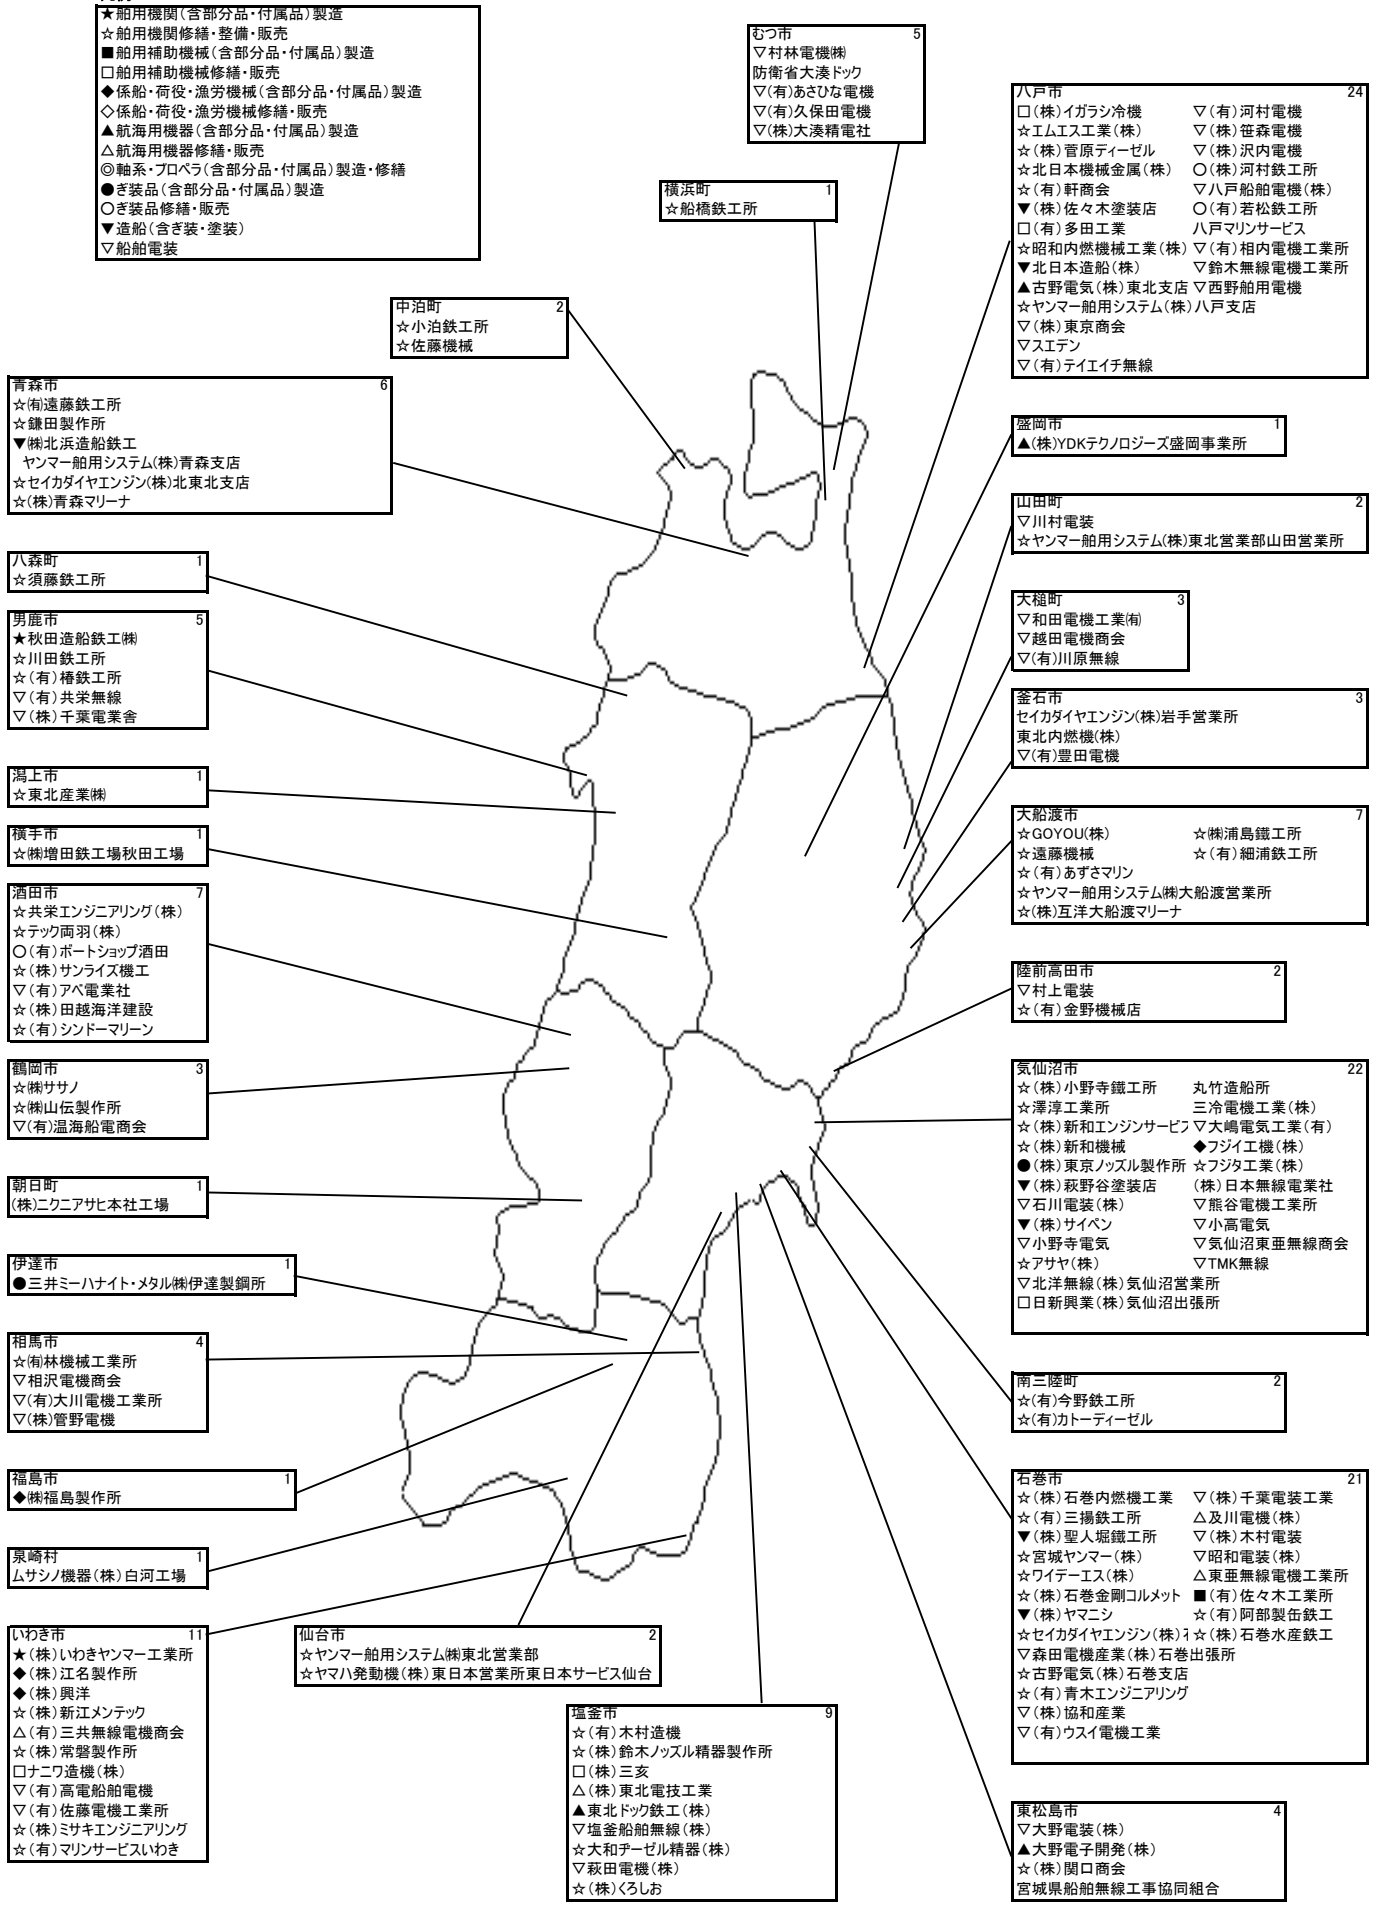

管内船舶関連工業事業所分布図

【資料2】

※船用関係の事業所(令和6年9月現在)

全 153 社

凡例

- ★船用機関(含部分品・付属品)製造
- ☆船用機関修繕・整備・販売
- ■船用補助機械(含部分品・付属品)製造
- □船用補助機械修繕・販売
- ◆係船・荷役・漁労機械(含部分品・付属品)製造
- ◇係船・荷役・漁労機械修繕・販売
- ▲航海用機器(含部分品・付属品)製造
- △航海用機器修繕・販売
- ◎軸系・フロペラ(含部分品・付属品)製造・修繕
- ●ぎ装品(含部分品・付属品)製造
- ○ぎ装品修繕・販売
- ▽造船(含ぎ装・塗装)
- ▽船舶電装

むつ市 5
▽村林電機機
防衛省大湊ドック
▽(有)あさひな電機
▽(有)久保田電機
▽(株)大湊精電社

横浜町 1
☆船橋鉄工所

中泊町 2
☆小泊鉄工所
☆佐藤機械

青森市 6
☆(有)遠藤鉄工所
☆鎌田製作所
▽(株)北浜造船鉄工
ヤンマー船用システム(株)青森支店
☆セイカダイヤエンジン(株)北東北支店
☆(株)青森マリーナ

八森町 1
☆須藤鉄工所

男鹿市 5
★秋田造船鉄工機
☆川田鉄工所
☆(有)椿鉄工所
▽(有)共栄無線
▽(株)千葉電業舎

潟上市 1
☆東北産業機

横手市 1
☆(株)増田鉄工場秋田工場

酒田市 7
☆共栄エンジニアリング(株)
☆テック両羽(株)
○(有)ボートショップ酒田
☆(株)サンライズ機工
▽(有)アベ電業社
☆(株)田越海洋建設
☆(有)シンドーマリン

鶴岡市 3
☆(株)ササノ
☆(株)山伝製作所
▽(有)温海船電商会

朝日町 1
(株)ニクニアサヒ本社工場

伊達市 1
●三井ミナーハナイト・メタル(株)伊達製鋼所

相馬市 4
☆(株)南林機械工業所
▽相沢電機商会
▽(有)大川電機工業所
▽(株)菅野電機

福島市 1
◆(株)福島製作所

泉崎村 1
△(株)サシノ機器(株)白河工場

いわき市 11
★(株)いわきヤンマー工業所
◆(株)江名製作所
◆(株)興洋
☆(株)新江メンテック
△(有)三共無線電機商会
☆(株)常磐製作所
□ナニワ造機(株)
▽(有)高電船船電機
▽(有)佐藤電機工業所
☆(株)ミサキエンジニアリング
☆(有)マリンサービスいわき

仙台市 2
☆ヤンマー船用システム(株)東北営業部
☆ヤマハ発動機(株)東日本営業所東日本サービス仙台

塩釜市 9
☆(有)木村造船
☆(株)鈴木ノズル精器製作所
□(株)三亥
△(株)東北電技工業
▲(株)東北ドック鉄工(株)
▽塩釜船舶無線(株)
☆大和チーゼル精器(株)
▽萩田電機(株)
☆(株)くろしお

八戸市 24
□(株)イガラシ冷機
☆(株)イムエス工業(株)
☆(株)菅原ディーゼル
☆(株)北日本機械金属(株)
☆(有)軒商会
▽(株)佐々木塗装店
□(有)多田工業
☆(株)昭和内燃機械工業(株)
☆(株)北日本造船(株)
▲(株)古野電気(株)東北支店
☆ヤンマー船用システム(株)八戸支店
▽(株)東京商会
▽スエデン
▽(有)テイエイチ無線
▽(有)河村電機
▽(株)笹森電機
▽(株)沢内電機
○(株)河村鉄工所
▽(株)河村船電機(株)
○(有)若松鉄工所
八戸マリンサービス
▽(有)相内電機工業所
▽(株)鈴木無線電機工業所
▽(株)西野船用電機
☆ヤンマー船用システム(株)八戸支店
▽(株)東京商会
▽スエデン
▽(有)テイエイチ無線

盛岡市 1
▲(株)YDKテクノロジーズ盛岡事業所

山田町 2
▽川村電装
☆ヤンマー船用システム(株)東北営業部山田営業所

大槌町 3
▽和田電機工業(有)
▽越田電機商会
▽(有)川原無線

釜石市 3
セイカダイヤエンジン(株)岩手営業所
東北内燃機(株)
▽(有)豊田電機

大船渡市 7
☆GOYOU(株)
☆(株)遠藤機械
☆(有)あずさマリン
☆ヤンマー船用システム(株)大船渡営業所
☆(株)互洋大船渡マリーナ
☆(株)浦島鐵工所
☆(有)細浦鉄工所

陸前高田市 2
▽村上電装
☆(有)金野機械店

気仙沼市 22
☆(株)小野寺鐵工所
☆(株)澤淳工業所
☆(株)新和エンジンサービス
●(株)東京ノズル製作所
▽(株)萩野谷塗装店
▽(株)石川電装(株)
▽(株)サイベン
▽小野寺電気
☆アサヤ(株)
丸竹造船所
三冷電機工業(株)
▽大嶋電気工業(有)
◆フジイ機(株)
☆(株)日本無線電業社
▽(株)熊谷電機工業所
▽(株)小高電気
▽(株)気仙沼東亜無線商会
▽TMK無線
▽北洋無線(株)気仙沼営業所
□日新興業(株)気仙沼出張所

南三陸町 2
☆(有)今野鉄工所
☆(有)カトーディーゼル

石巻市 21
☆(株)石巻内燃機工業
☆(有)三揚鉄工所
▽(株)聖人堀鐵工所
☆宮城ヤンマー(株)
☆ワイテース(株)
☆(株)石巻金剛コルメット
▽(株)ヤマニシ
☆(株)セイカダイヤエンジン(株)石巻支店
☆(有)青木エンジニアリング
▽(株)協和産業
▽(有)ウスイ電機工業
▽(株)千葉電装工業
△及川電機(株)
▽(株)木村電装
▽昭和電装(株)
△東亜無線電機工業所
△(株)石巻剛コルメット
■(有)佐々木工業所
☆(有)阿部製缶鉄工
☆(株)石巻水産鉄工
▽森田電機産業(株)石巻出張所
☆古野電気(株)石巻支店
☆(有)青木エンジニアリング
▽(株)協和産業
▽(有)ウスイ電機工業

東松島市 4
▽大野電装(株)
▲(株)大野電子開発(株)
☆(株)関口商会
宮城県船舶無線工事協同組合