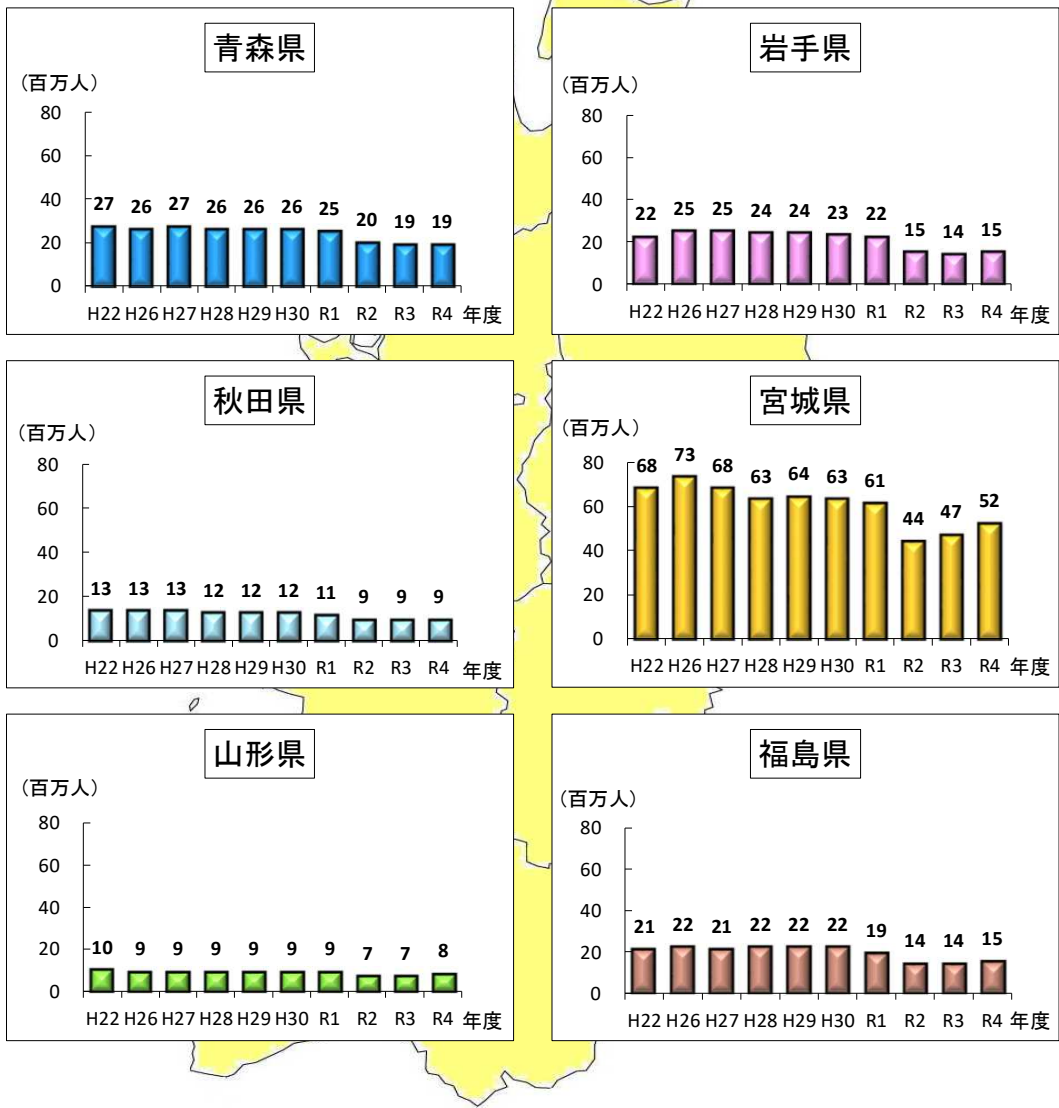

# 乗合バス輸送人員の推移

乗合バス

## ①各県別

## ②東北6県

資料: 東北運輸局