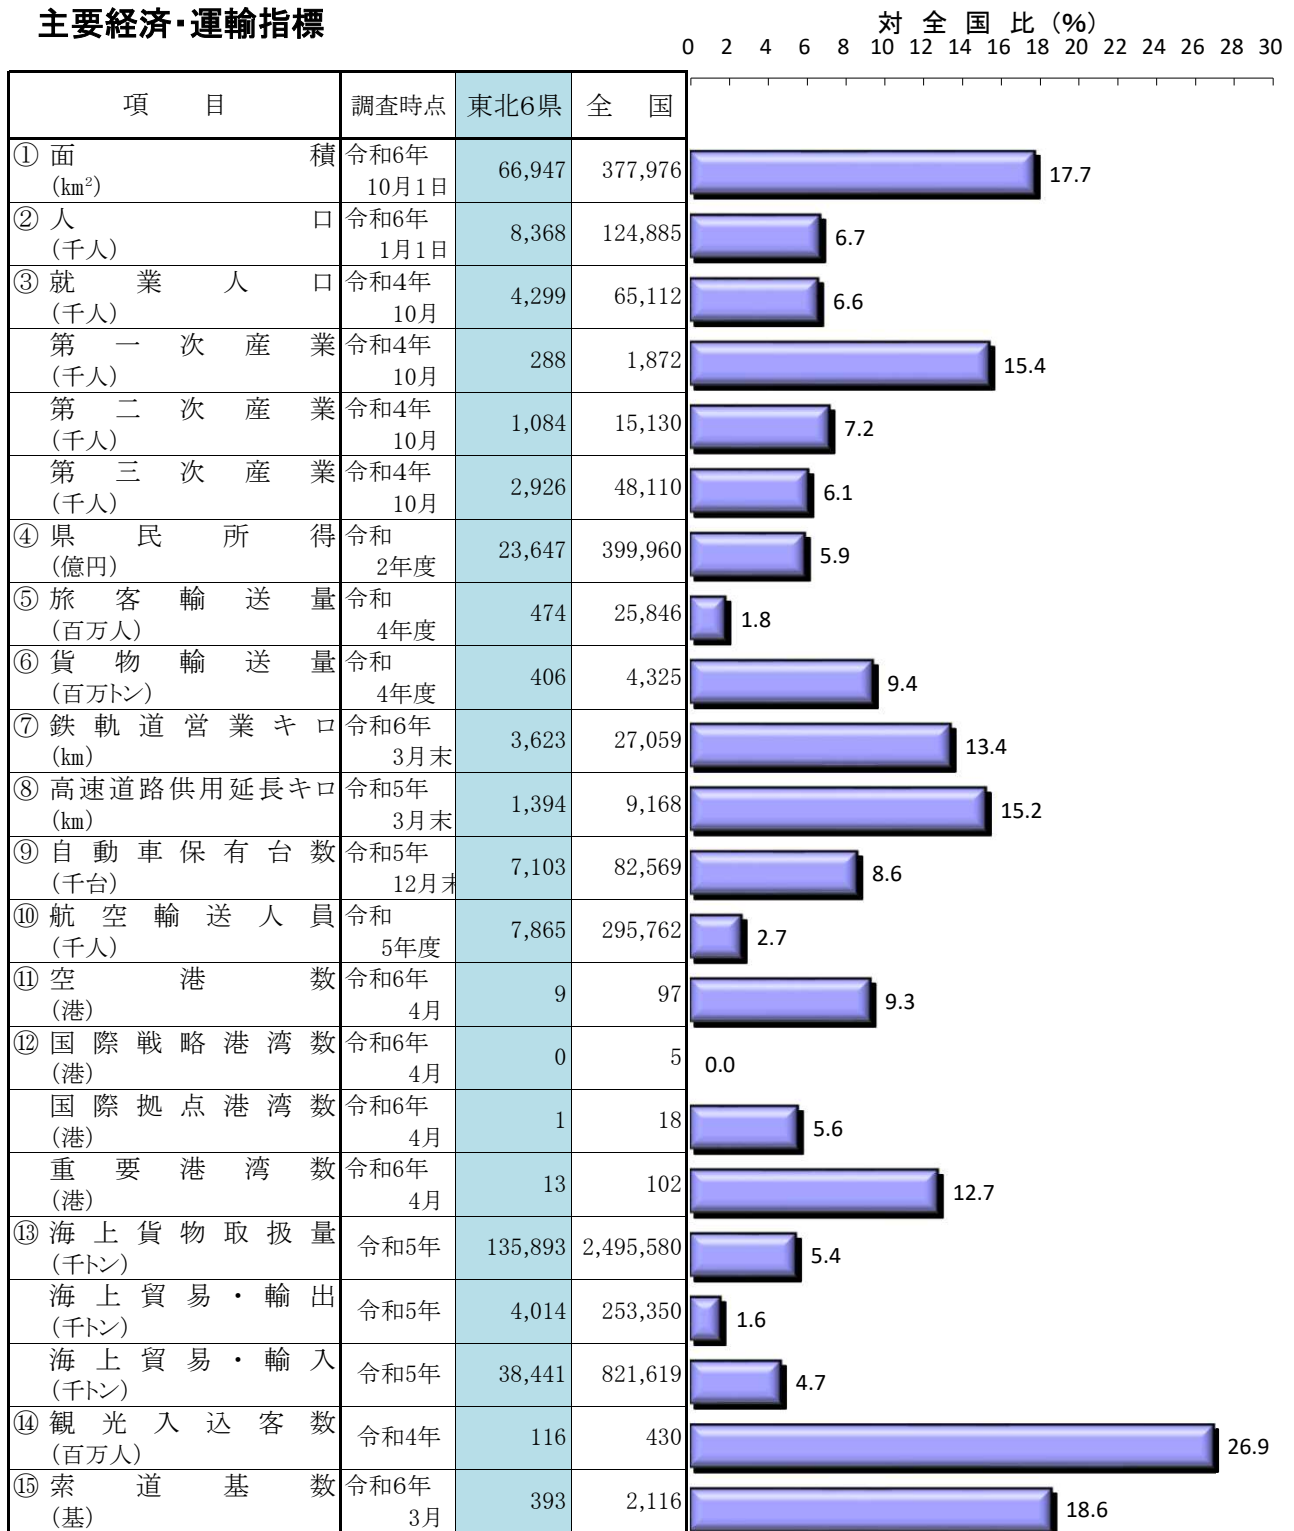

総括編

主要経済・運輸指標

主要経済・運輸指標

資料：

- ①国土地理院「全国都道府市区町村別面積調」(境界未定地域分は含まない)
- ②総務省：住民基本台帳に基づく人口、人口動態及び世帯数 ③総務省「平成29年就業構造基本調査」
- ④内閣府「県民経済計算」 ⑤国土交通省「旅客地域流動調査」 ⑥国土交通省「貨物地域流動調査」
- ⑦⑨⑬東北運輸局 ⑧国土交通省「道路統計年報」 ⑩⑪国土交通省航空局「空港管理状況調査」
- ⑫⑬国土交通省「港湾統計」 ⑭観光庁「観光入込客統計」