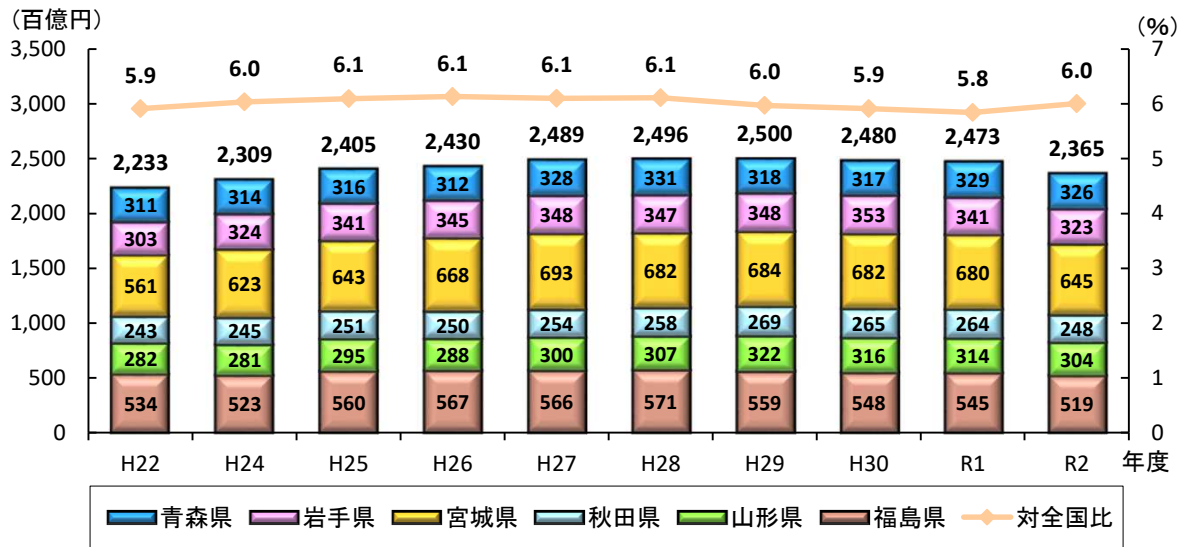

(1) 県民所得の推移

資料:内閣府「県民経済計算」

(2) 1人当たりの県民所得の推移

資料:内閣府「県民経済計算」

(3) 各県別1人当たりの県民所得(令和2年度)

資料:内閣府「県民経済計算」