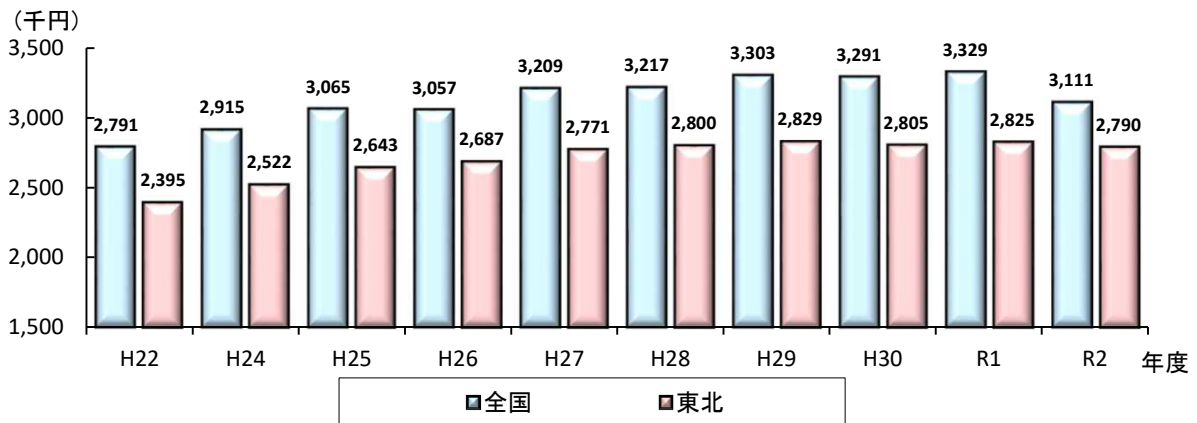

(1) 県民所得の推移

資料:内閣府「県民経済計算」

(2) 1人当たりの県民所得の推移

資料:内閣府「県民経済計算」

(3) 各県別1人当たりの県民所得(令和2年度)

資料:内閣府「県民経済計算」