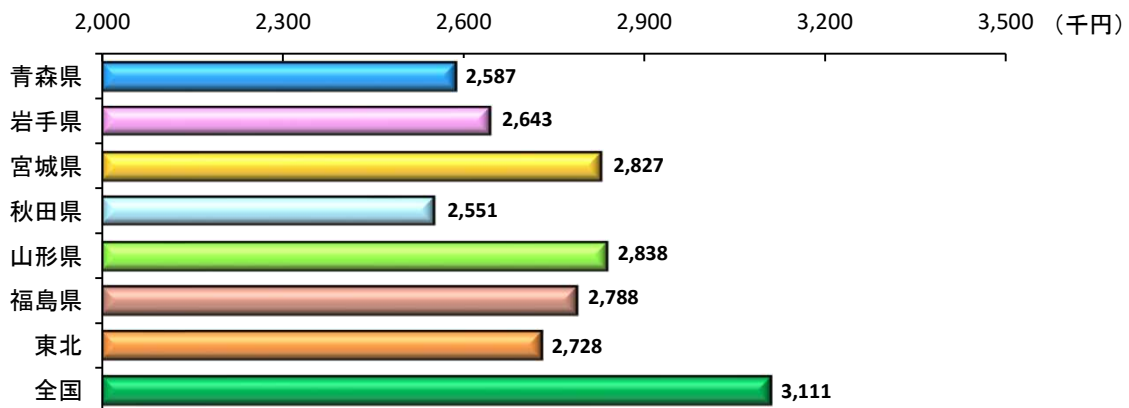

(1) 県民所得の推移

資料:内閣府「県民経済計算」

(2) 1人当たりの県民所得の推移

資料:内閣府「県民経済計算」

(3) 各県別1人当たりの県民所得(令和2年度)

資料:内閣府「県民経済計算」