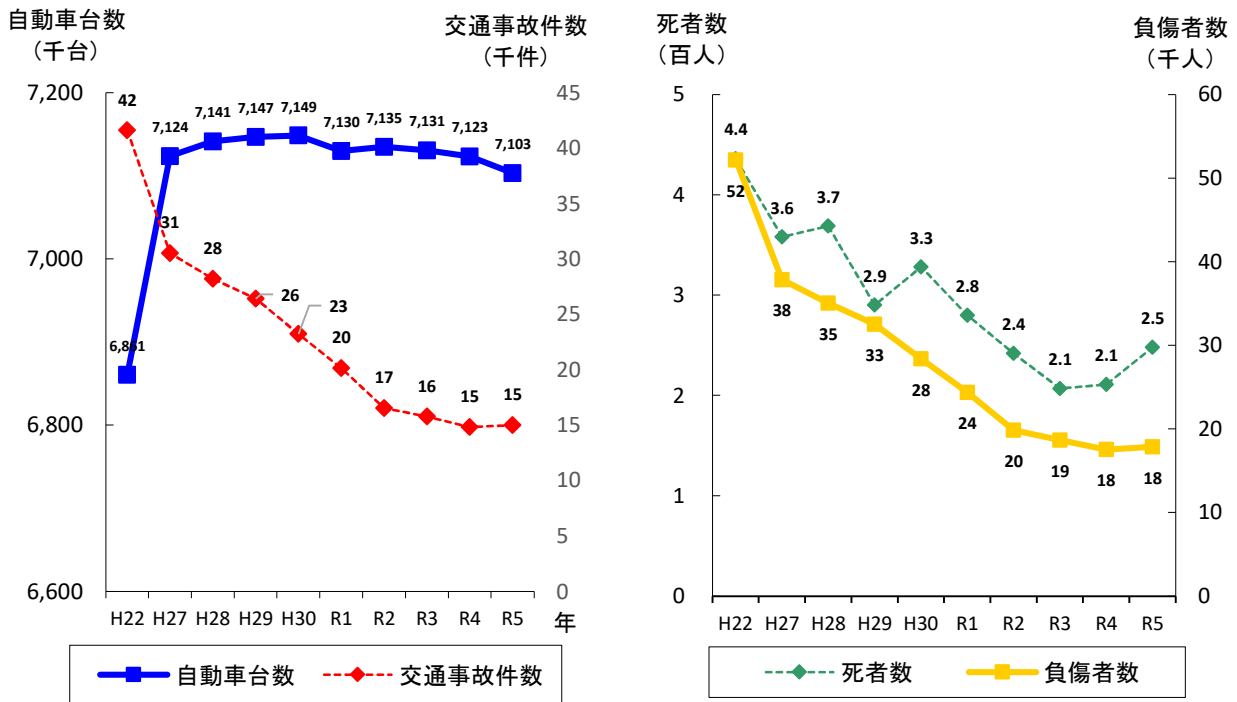

交通事故

(1) 交通事故の推移

資料：警察庁「交通死亡事故の発生状況及び道路交通法違反取締り状況等について」
自動車台数は東北運輸局

(2) 事業用自動車業態別重大事故発生状況(令和4年)

資料：国土交通省「自動車運送事業用自動車事故統計年報」(令和6年3月)