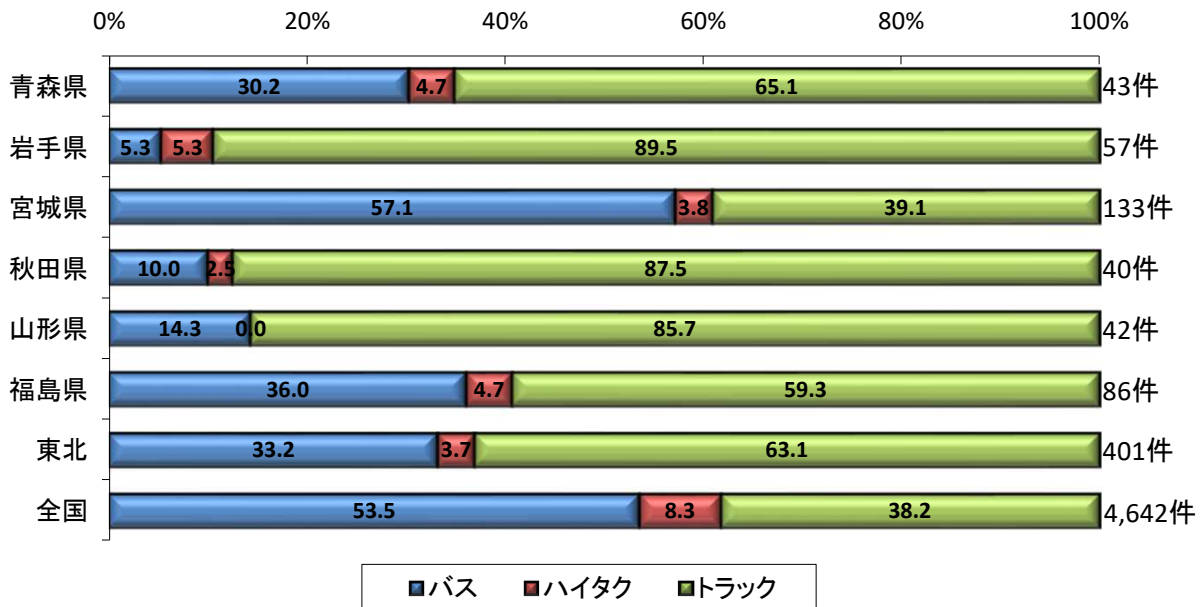

交通事故

(1) 交通事故の推移

資料：警察庁「交通死亡事故の発生状況及び道路交通法違反取締り状況等について」
自動車台数は東北運輸局

(2) 事業用自動車業態別重大事故発生状況(令和4年)

資料：国土交通省「自動車運送事業用自動車事故統計年報」(令和6年3月)