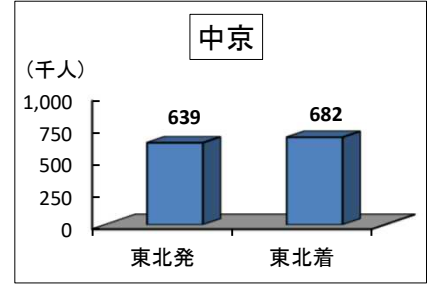

(2) 東北と全国との旅客流動(令和4年度)

旅客流動

(注)北海道、四国、九州、沖縄以外の地域区分は次のとおり。
 東北:青森県、岩手県、宮城県、秋田県、山形県、福島県
 関東:茨城県、栃木県、群馬県、埼玉県、千葉県、東京都、神奈川県
 北陸:新潟県、富山県、石川県、福井県、山梨県、長野県
 中京:岐阜県、静岡県、愛知県、三重県
 近畿:滋賀県、京都府、奈良県、和歌山県、大阪府、兵庫県
 中国:鳥取県、島根県、岡山県、広島県、山口県

資料: 旅客地域流動調査