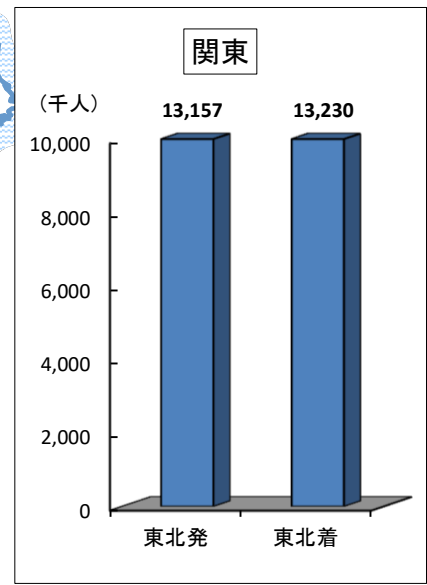

(2) 東北と全国との旅客流動(令和4年度)

旅客流動

(注)北海道、四国、九州、沖縄以外の地域区分は次のとおり。
 東北:青森県、岩手県、宮城県、秋田県、山形県、福島県
 関東:茨城県、栃木県、群馬県、埼玉県、千葉県、東京都、神奈川県
 北陸:新潟県、富山県、石川県、福井県、山梨県、長野県
 中京:岐阜県、静岡県、愛知県、三重県
 近畿:滋賀県、京都府、奈良県、和歌山県、大阪府、兵庫県
 中国:鳥取県、島根県、岡山県、広島県、山口県

資料: 旅客地域流動調査