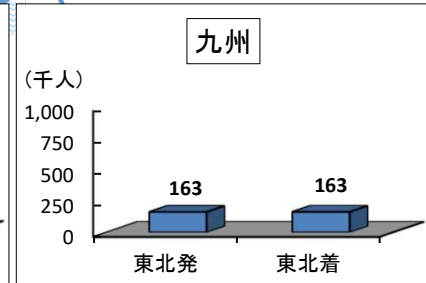

(2) 東北と全国との旅客流動(令和4年度)

旅客流動

(注)北海道、四国、九州、沖縄以外の地域区分は次のとおり。
 東北:青森県、岩手県、宮城県、秋田県、山形県、福島県
 関東:茨城県、栃木県、群馬県、埼玉県、千葉県、東京都、神奈川県
 北陸:新潟県、富山県、石川県、福井県、山梨県、長野県
 中京:岐阜県、静岡県、愛知県、三重県
 近畿:滋賀県、京都府、奈良県、和歌山県、大阪府、兵庫県
 中国:鳥取県、島根県、岡山県、広島県、山口県

資料: 旅客地域流動調査