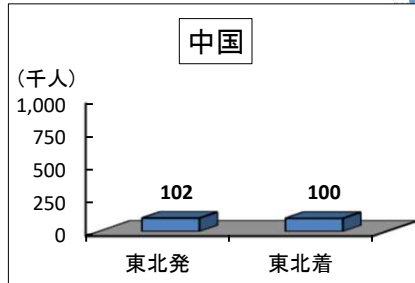

(2) 東北と全国との旅客流動(令和4年度)

旅客流動

(注)北海道、四国、九州、沖縄以外の地域区分は次のとおり。
 東北:青森県、岩手県、宮城県、秋田県、山形県、福島県
 関東:茨城県、栃木県、群馬県、埼玉県、千葉県、東京都、神奈川県
 北陸:新潟県、富山県、石川県、福井県、山梨県、長野県
 中京:岐阜県、静岡県、愛知県、三重県
 近畿:滋賀県、京都府、奈良県、和歌山県、大阪府、兵庫県
 中国:鳥取県、島根県、岡山県、広島県、山口県

資料: 旅客地域流動調査