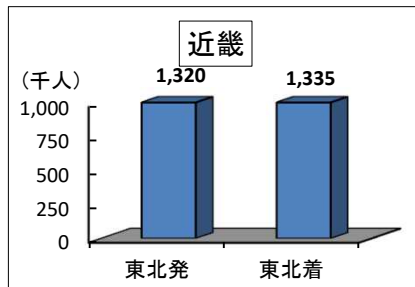

(2) 東北と全国との旅客流動(令和4年度)

旅客流動

(注)北海道、四国、九州、沖縄以外の地域区分は次のとおり。
 東北:青森県、岩手県、宮城県、秋田県、山形県、福島県
 関東:茨城県、栃木県、群馬県、埼玉県、千葉県、東京都、神奈川県
 北陸:新潟県、富山県、石川県、福井県、山梨県、長野県
 中京:岐阜県、静岡県、愛知県、三重県
 近畿:滋賀県、京都府、奈良県、和歌山県、大阪府、兵庫県
 中国:鳥取県、島根県、岡山県、広島県、山口県

資料: 旅客地域流動調査