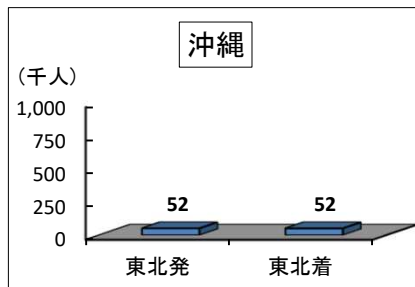

(2) 東北と全国との旅客流動(令和4年度)

旅客流動

(注)北海道、四国、九州、沖縄以外の地域区分は次のとおり。
 東北:青森県、岩手県、宮城県、秋田県、山形県、福島県
 関東:茨城県、栃木県、群馬県、埼玉県、千葉県、東京都、神奈川県
 北陸:新潟県、富山県、石川県、福井県、山梨県、長野県
 中京:岐阜県、静岡県、愛知県、三重県
 近畿:滋賀県、京都府、奈良県、和歌山県、大阪府、兵庫県
 中国:鳥取県、島根県、岡山県、広島県、山口県

資料: 旅客地域流動調査