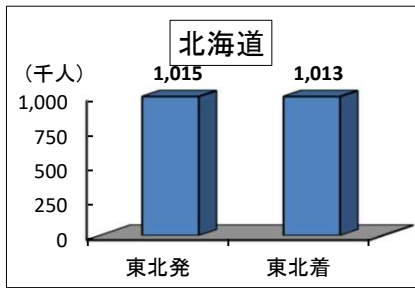

(2) 東北と全国との旅客流動(令和4年度)

旅客流動

(注)北海道、四国、九州、沖縄以外の地域区分は次のとおり。
 東北:青森県、岩手県、宮城県、秋田県、山形県、福島県
 関東:茨城県、栃木県、群馬県、埼玉県、千葉県、東京都、神奈川県
 北陸:新潟県、富山県、石川県、福井県、山梨県、長野県
 中京:岐阜県、静岡県、愛知県、三重県
 近畿:滋賀県、京都府、奈良県、和歌山県、大阪府、兵庫県
 中国:鳥取県、島根県、岡山県、広島県、山口県

資料: 旅客地域流動調査