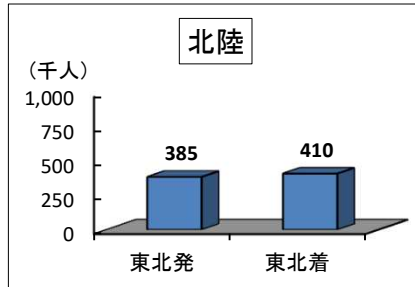

(2) 東北と全国との旅客流動(令和4年度)

旅客流動

(注)北海道、四国、九州、沖縄以外の地域区分は次のとおり。
 東北:青森県、岩手県、宮城県、秋田県、山形県、福島県
 関東:茨城県、栃木県、群馬県、埼玉県、千葉県、東京都、神奈川県
 北陸:新潟県、富山県、石川県、福井県、山梨県、長野県
 中京:岐阜県、静岡県、愛知県、三重県
 近畿:滋賀県、京都府、奈良県、和歌山県、大阪府、兵庫県
 中国:鳥取県、島根県、岡山県、広島県、山口県

資料: 旅客地域流動調査