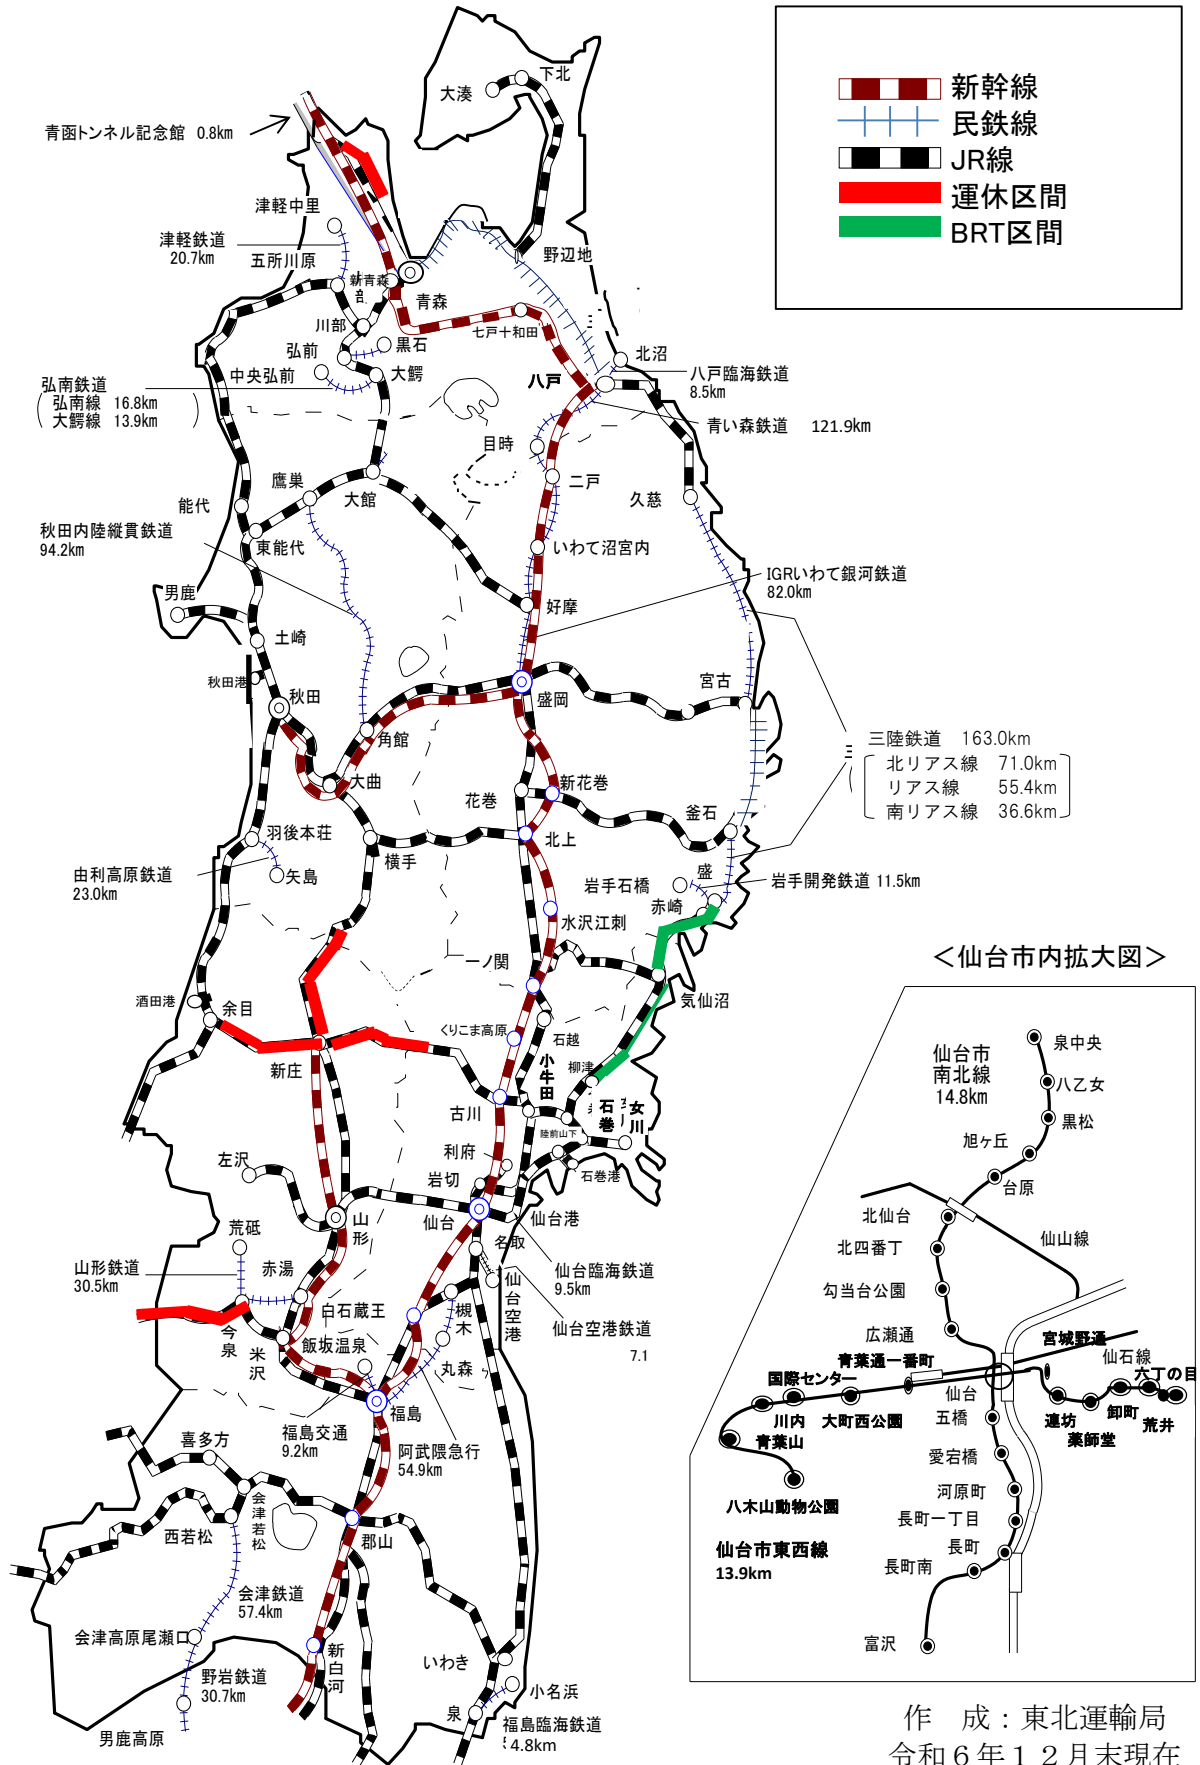

鉄道網

鉄道路線網及び主な鉄道整備プロジェクト

凡 例

作成：東北運輸局
令和6年12月末現在