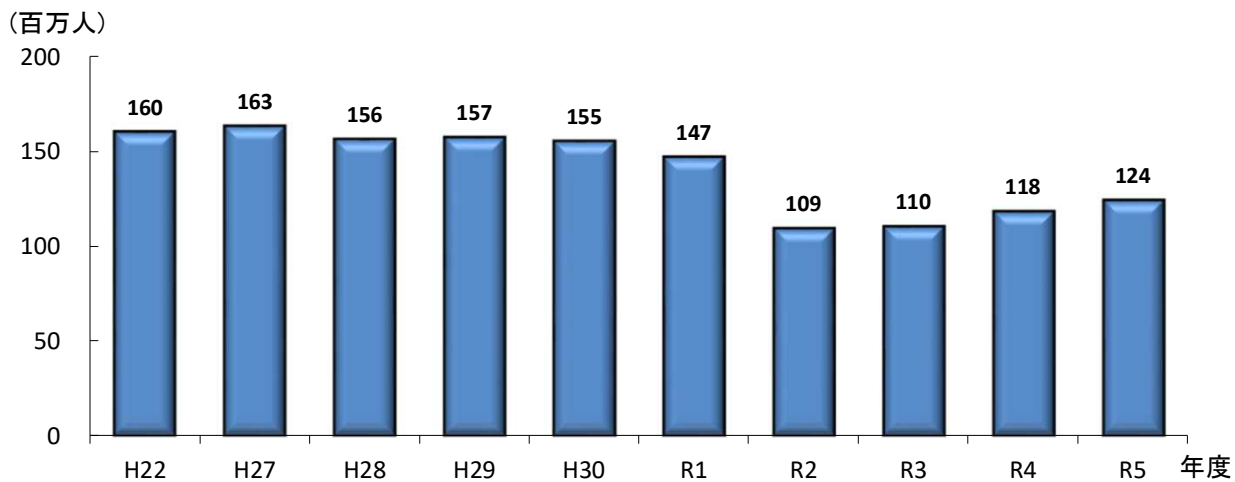

乗合バス輸送人員の推移

①各県別

乗合バス

②東北6県

資料: 東北運輸局