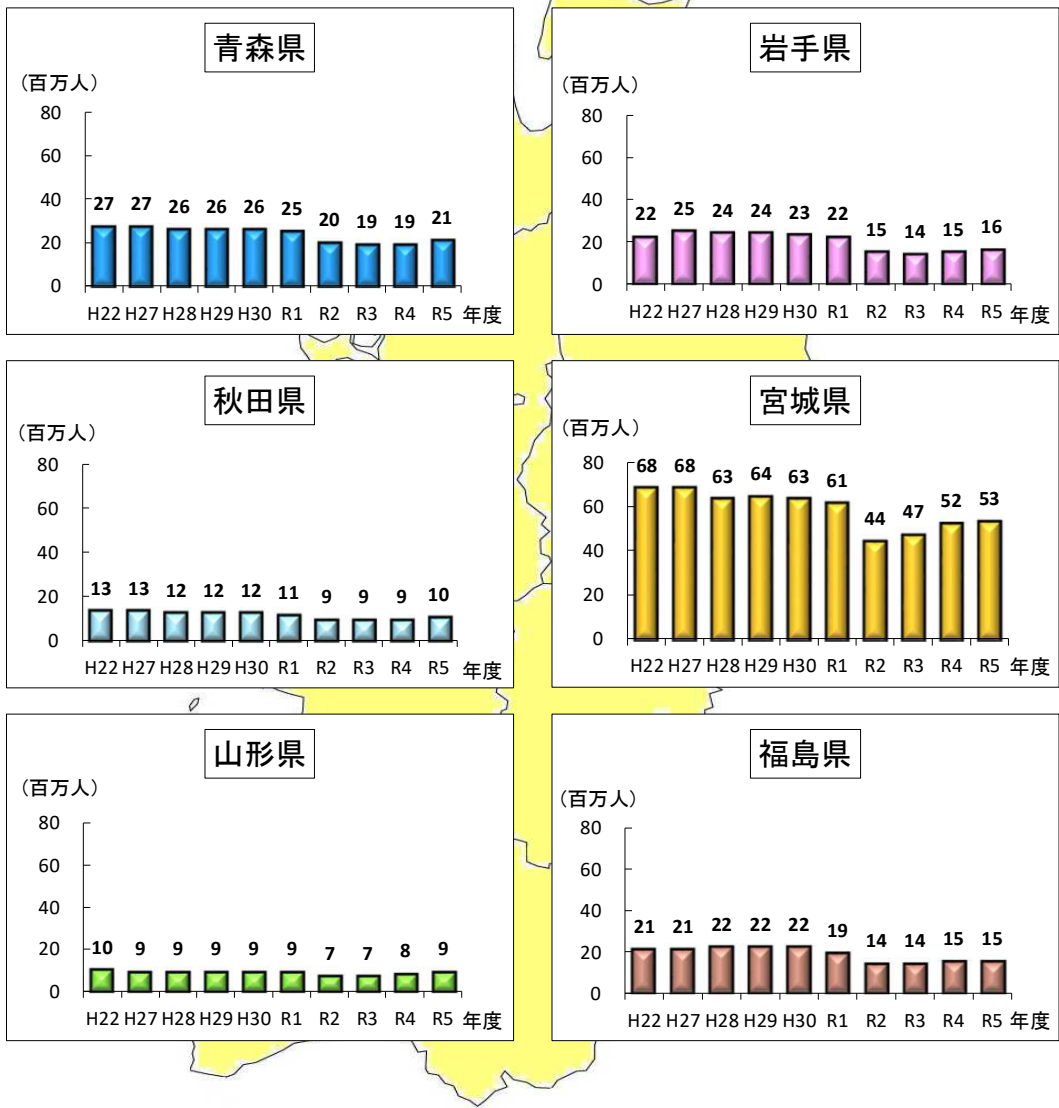

乗合バス輸送人員の推移

①各県別

乗合バス

②東北6県

資料: 東北運輸局