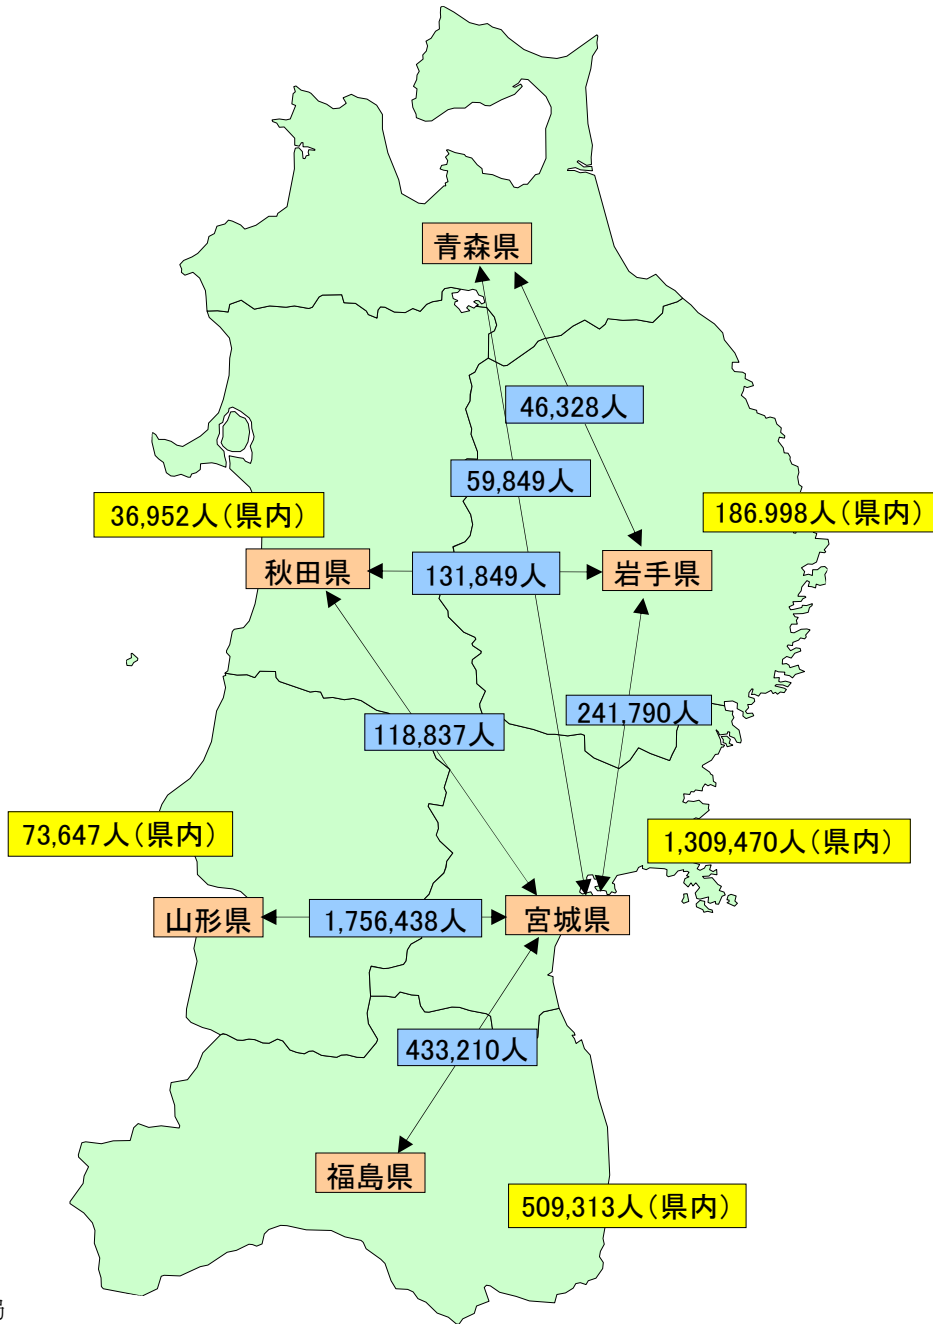

(1) 高速バス輸送人員(令和5年度)  
東北管内発着便(東北圏内便)

資料: 東北運輸局