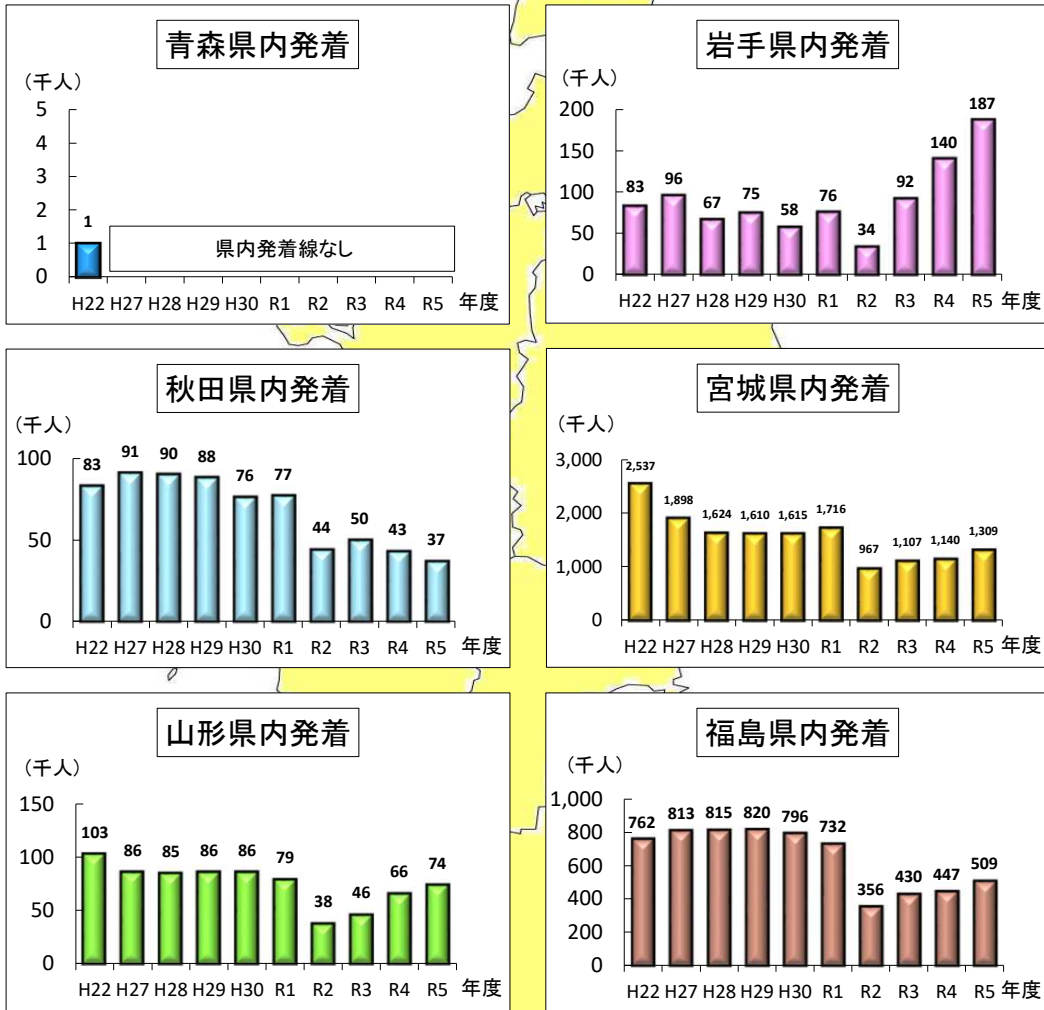

(2) 高速バス輸送人員の推移(各県内発着)

①各県別

②東北6県

資料: 東北運輸局