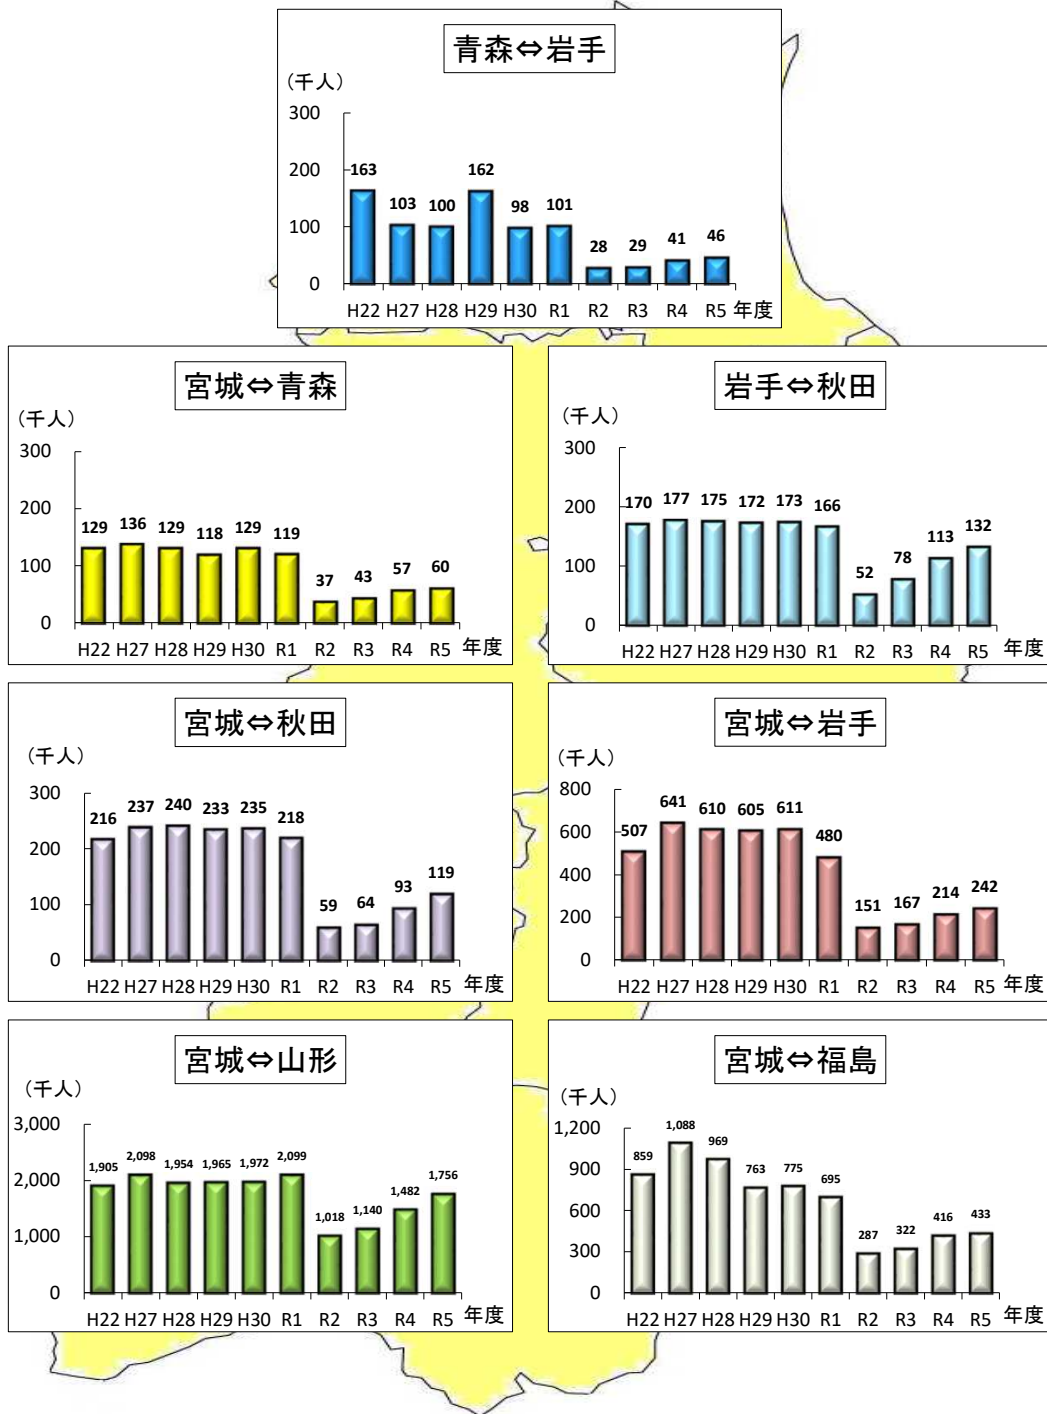

(3) 高速バス輸送人員の推移(東北管内発着)

高速バス

資料:東北運輸局