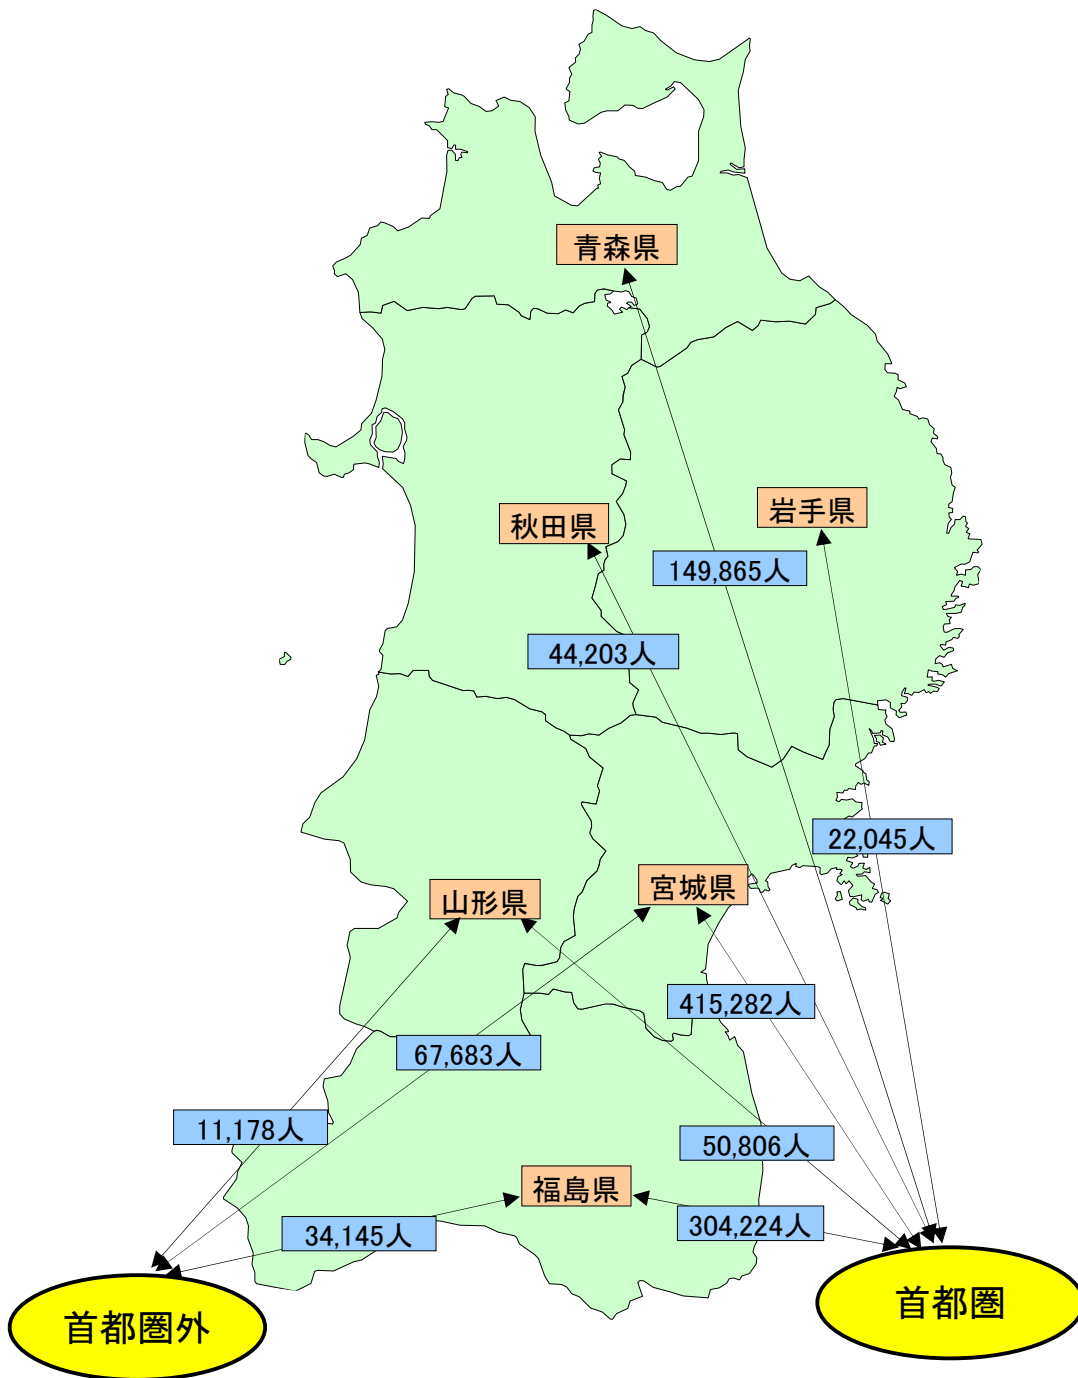

(4) 高速バス輸送人員(令和5年度)
東北から管外への連絡便(東北圏外便)

資料: 東北運輸局