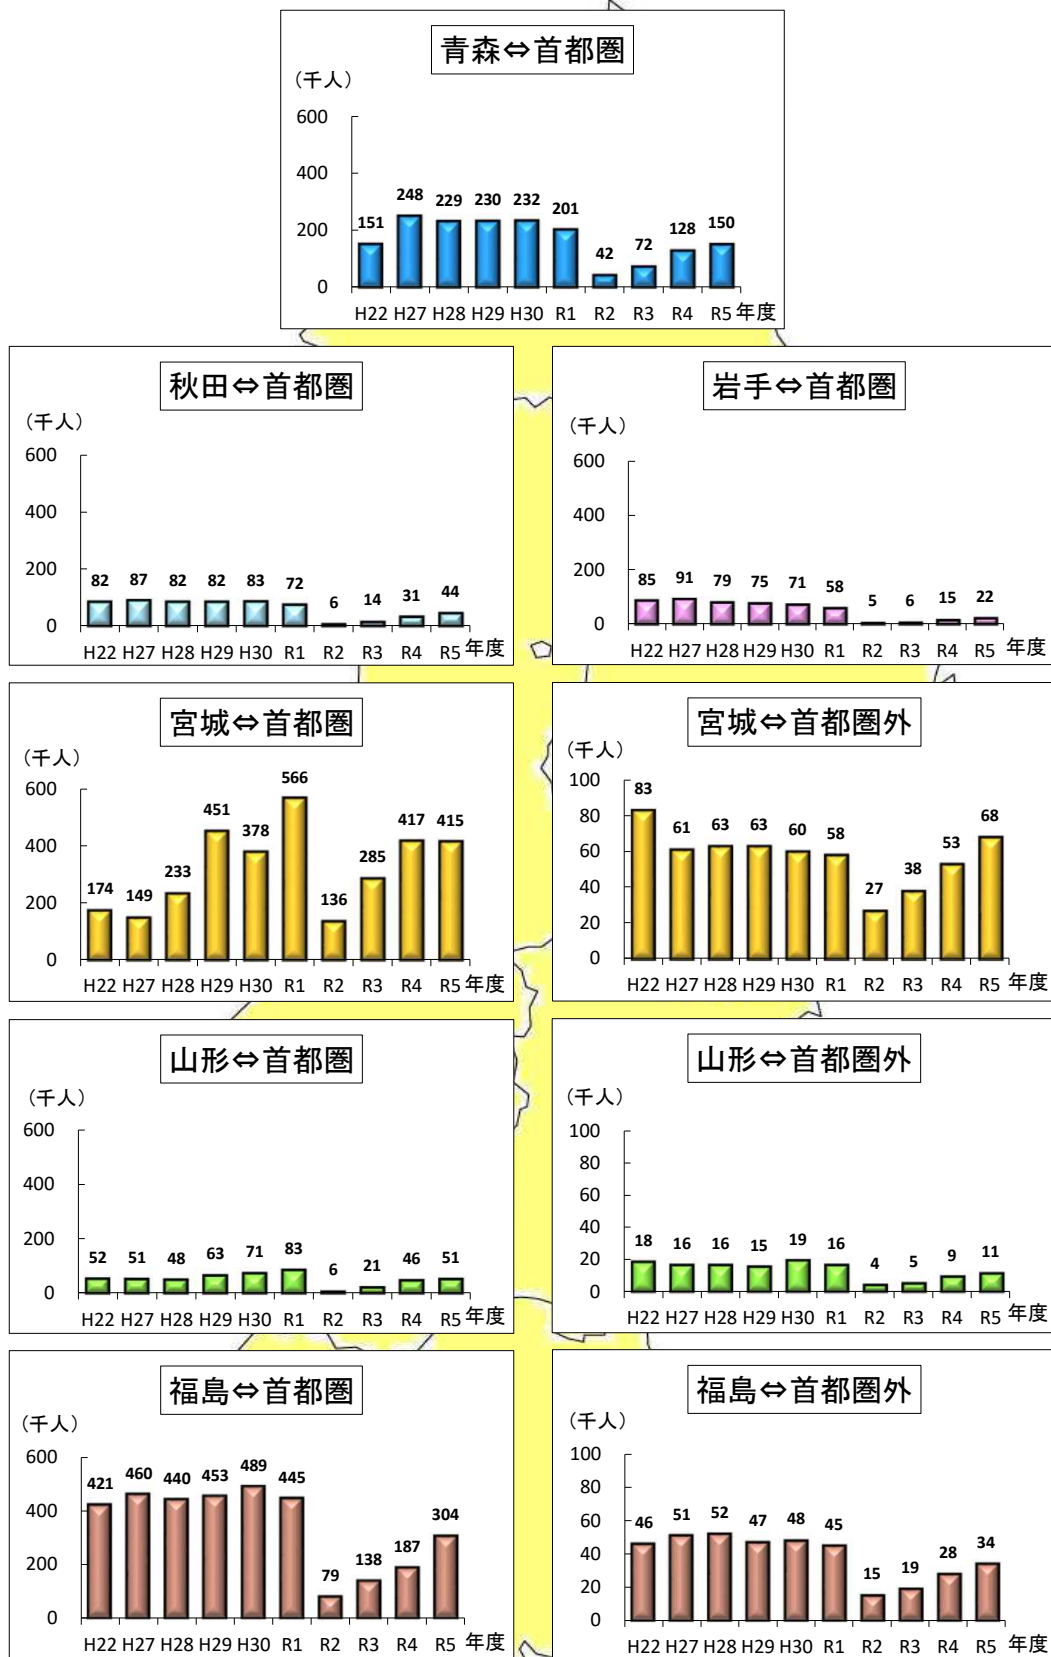

(5) 高速バス輸送人員の推移(首都圏、その他地域)

資料:東北運輸局