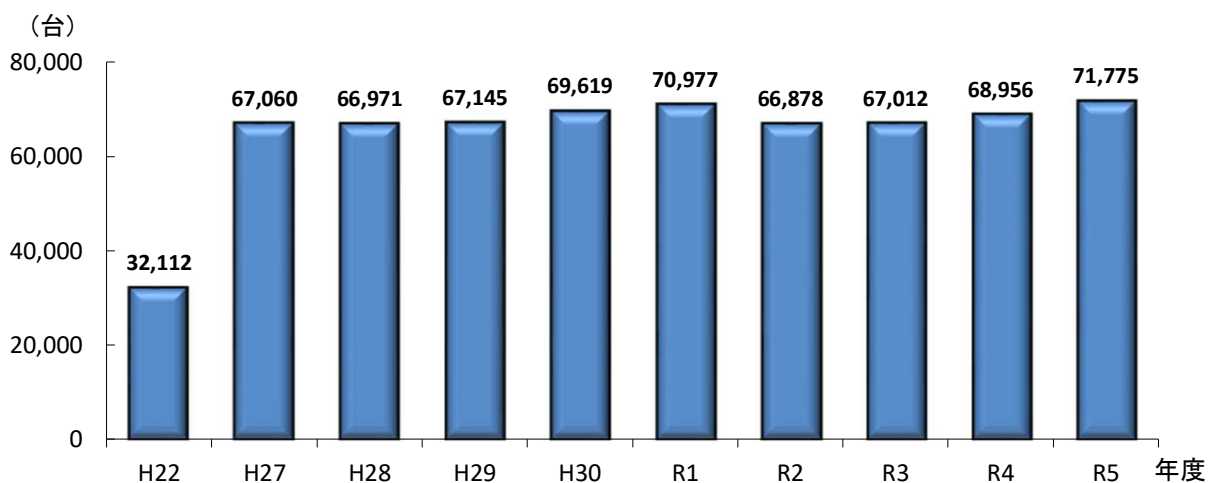

レンタカー車両数の推移

①各県別

レンタカー

②東北6県

資料: 東北運輸局

(注1) グラフ上の数字は県内事業者の登録自動車数である。

(注2) 登録自動車に軽自動車は含まれない。