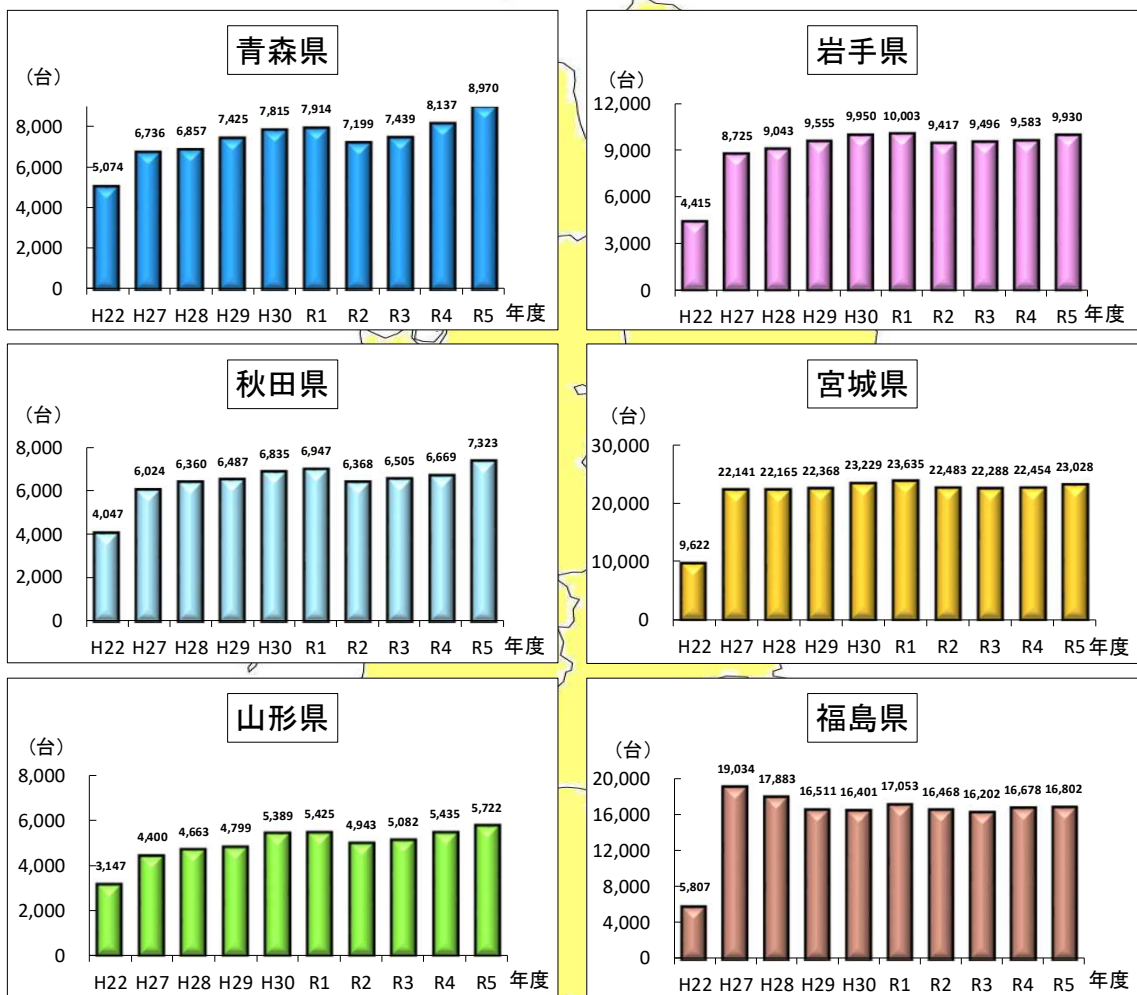

レンタカー車両数の推移

①各県別

レンタカー

②東北6県

資料: 東北運輸局

(注1) グラフ上の数字は県内事業者の登録自動車数である。

(注2) 登録自動車に軽自動車は含まれない。