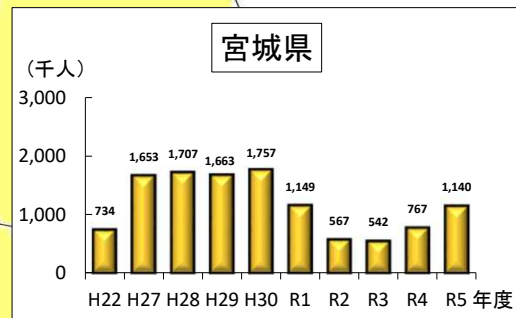

旅客船輸送人員の推移

①各県別

旅客船

②東北6県

資料: 東北運輸局

(注)平成22年度の輸送実績は、東日本大震災における被災によりデータを流出した事業者があり、その分の実績は含まれていない。