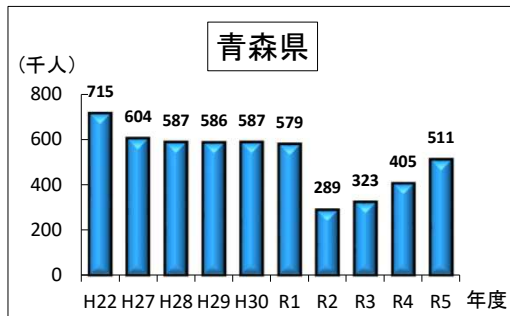

旅客船輸送人員の推移

①各県別

旅客船

②東北6県

資料: 東北運輸局

(注)平成22年度の輸送実績は、東日本大震災における被災によりデータを流出した事業者があり、その分の実績は含まれていない。