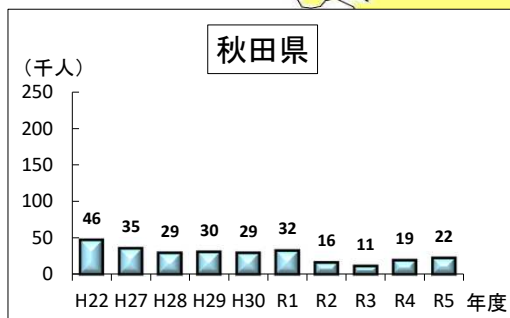

旅客船輸送人員の推移

①各県別

旅客船

②東北6県

資料: 東北運輸局

(注)平成22年度の輸送実績は、東日本大震災における被災によりデータを流出した事業者があり、その分の実績は含まれていない。