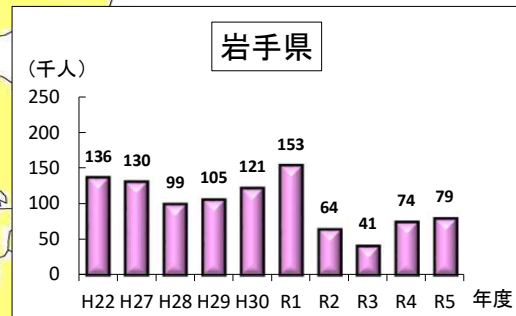

旅客船輸送人員の推移

①各県別

旅客船

②東北6県

資料: 東北運輸局

(注)平成22年度の輸送実績は、東日本大震災における被災によりデータを流出した事業者があり、その分の実績は含まれていない。