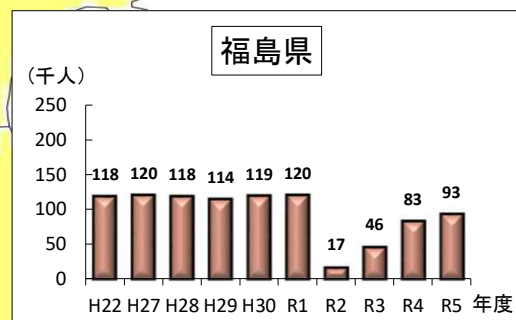

旅客船輸送人員の推移

①各県別

旅客船

②東北6県

資料: 東北運輸局

(注)平成22年度の輸送実績は、東日本大震災における被災によりデータを流出した事業者があり、その分の実績は含まれていない。