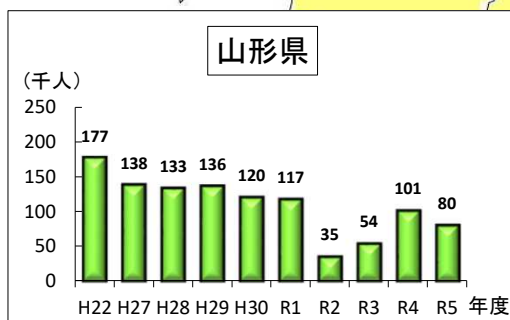

旅客船輸送人員の推移

①各県別

旅客船

②東北6県

資料: 東北運輸局

(注)平成22年度の輸送実績は、東日本大震災における被災によりデータを流出した事業者があり、その分の実績は含まれていない。