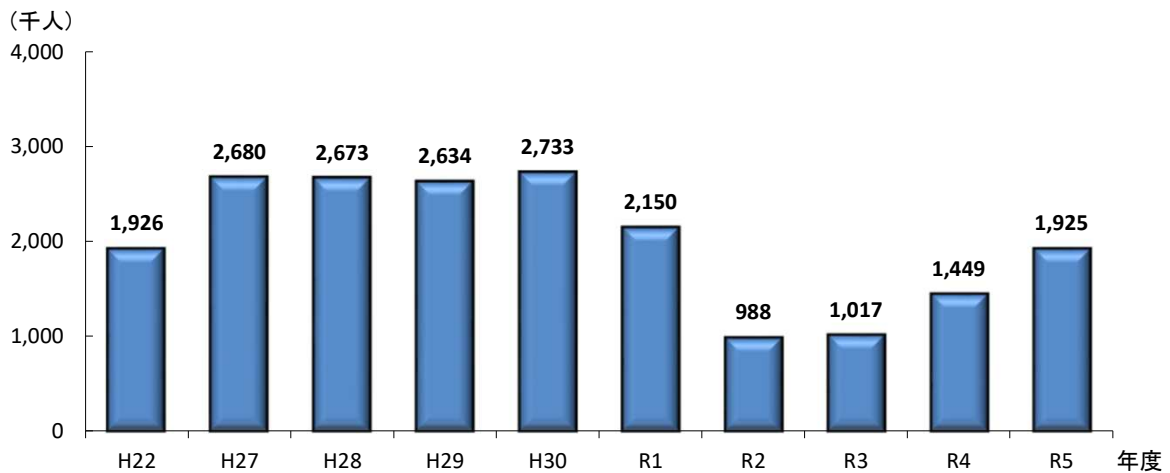

旅客船輸送人員の推移

①各県別

旅客船

②東北6県

資料: 東北運輸局

(注)平成22年度の輸送実績は、東日本大震災における被災によりデータを流出した事業者があり、その分の実績は含まれていない。