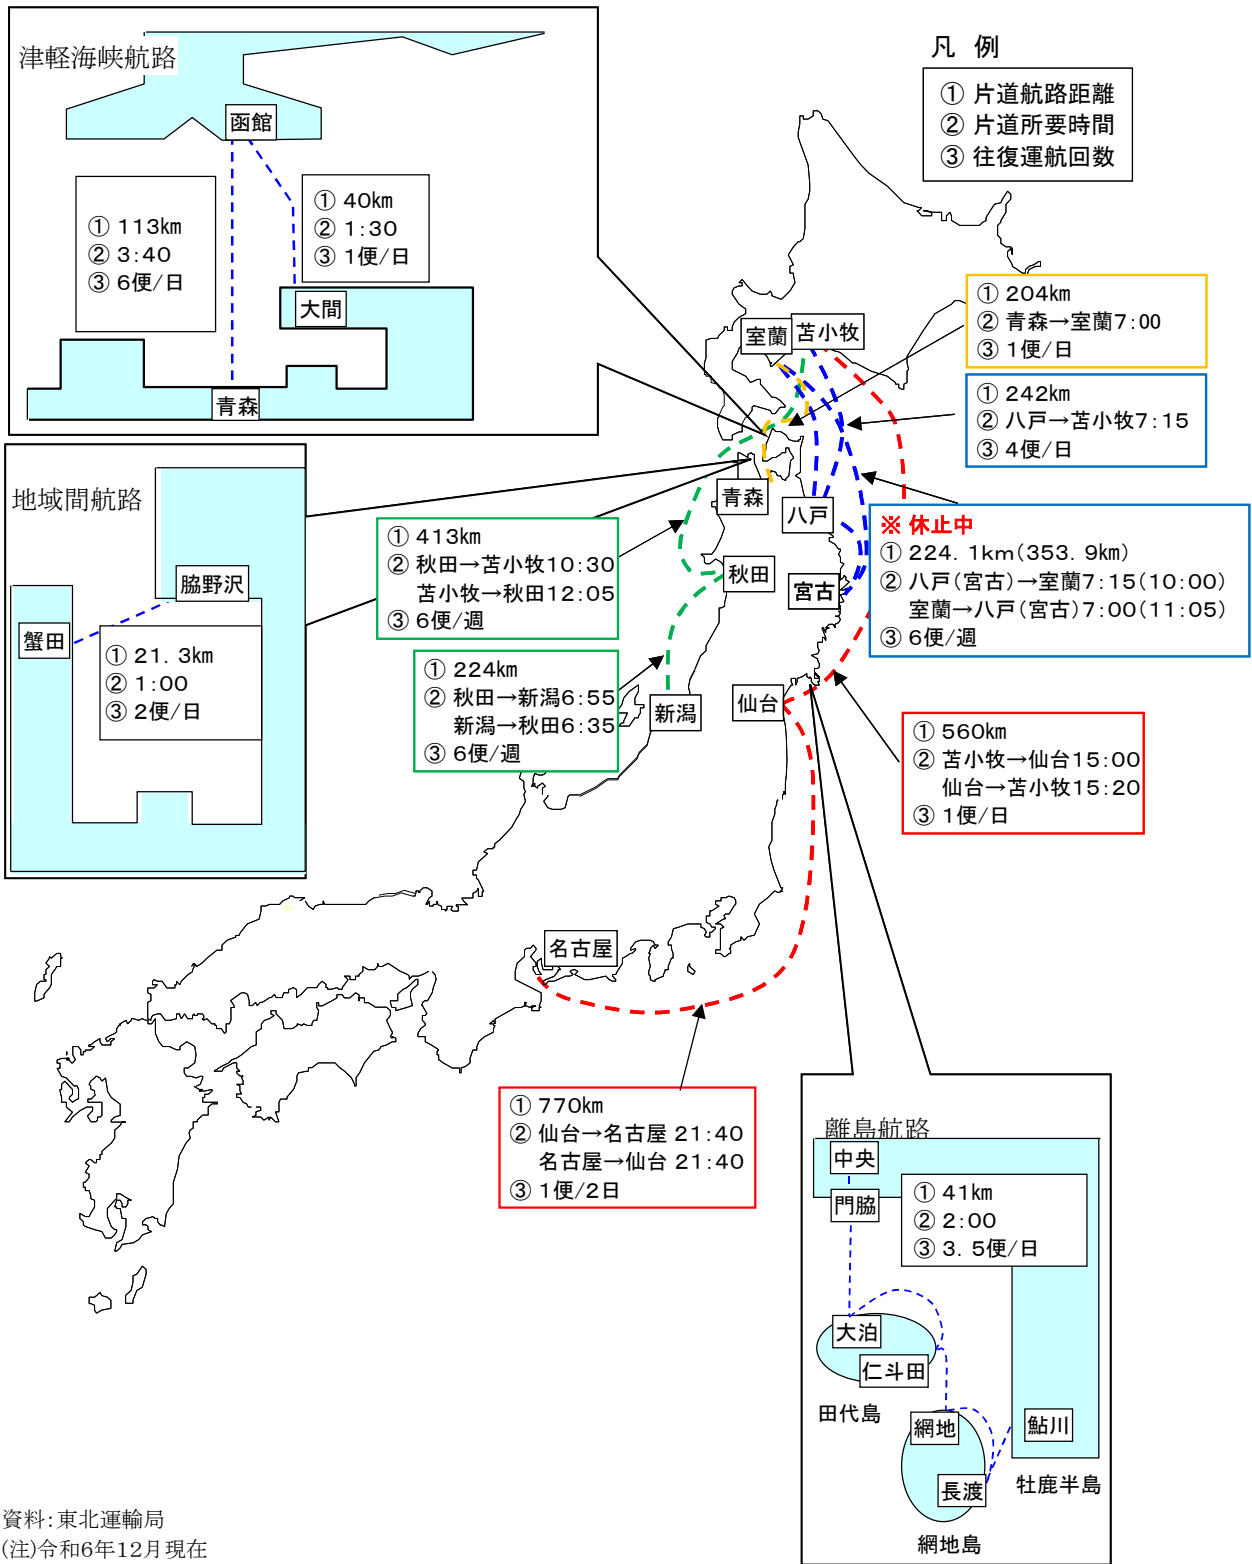

フェリー航路

フェリー

資料:東北運輸局
(注)令和6年12月現在