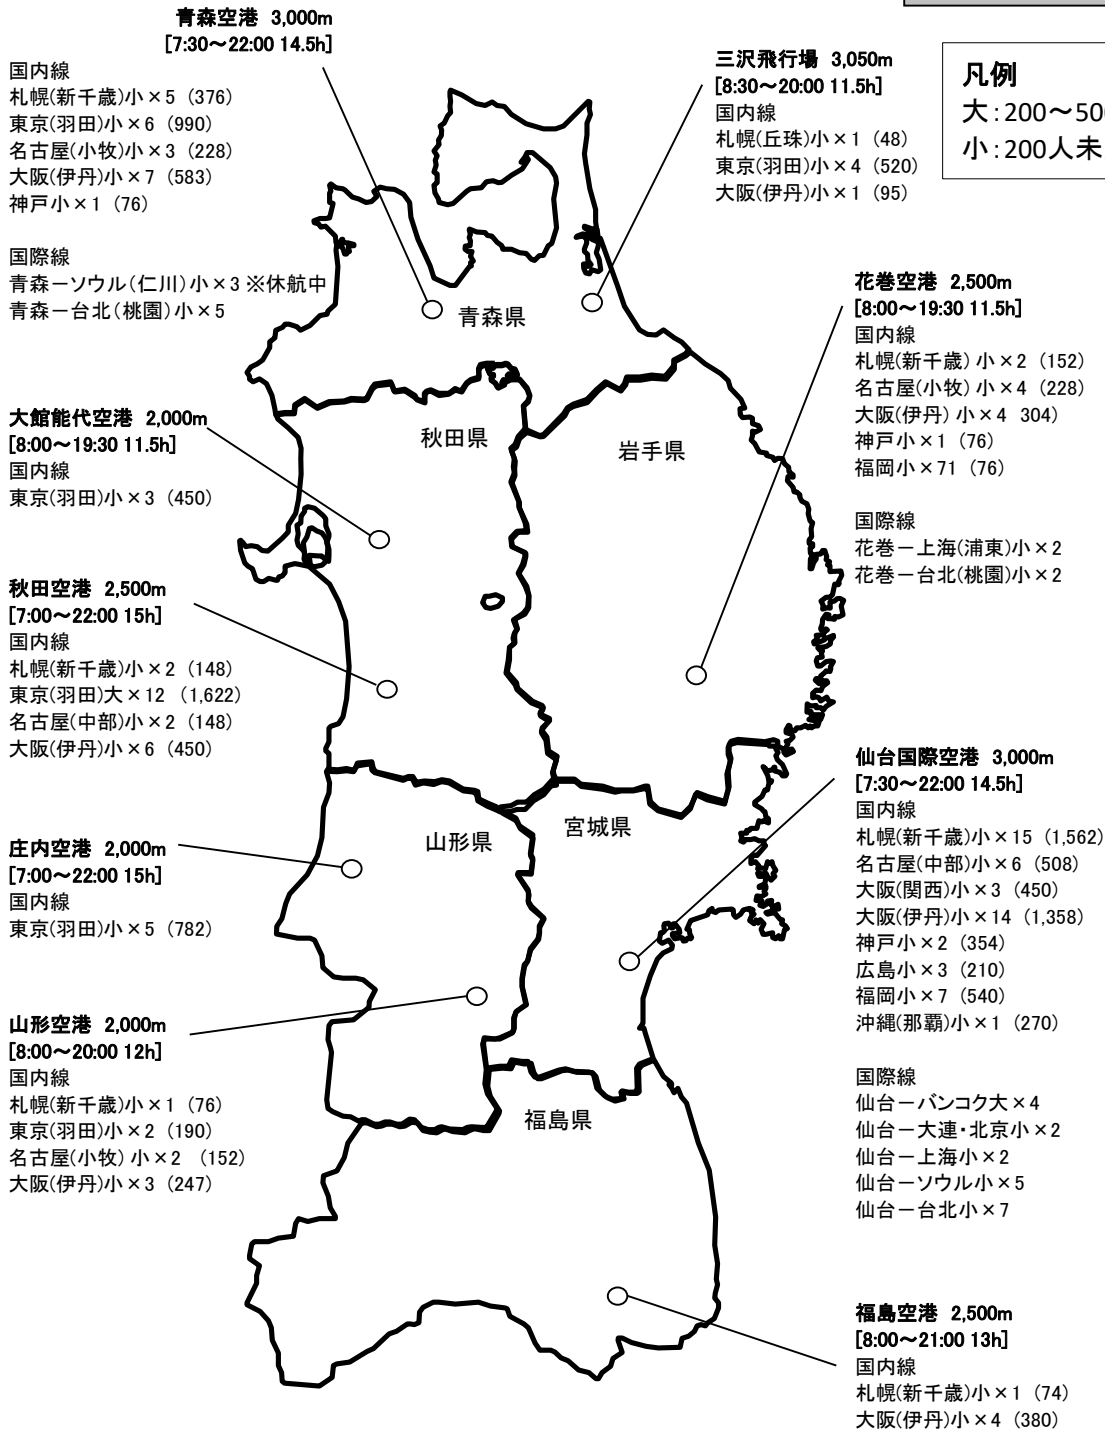

航空路線網

航空路線網

凡例
大:200~500人
小:200人未満

資料:【国内線】JR時刻表【国際線】JTB時刻表、各空港HP
 (注)1. 令和6年11月現在
 2. 空港名の隣の数字は滑走路の距離
 3. []内は各空港運用時間
 4. ×数字:国内線は原則として1日当たりの便数を、国際線は1週間当たりの便数を表す。
 5. ()内は各路線定員合計
 6. コミューター航空路線を除く。