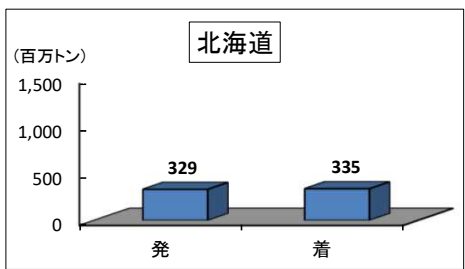

(1) 地域間における貨物流動状況(令和4年度)

貨物流動

(注)北海道、四国、九州以外の地域区分は次のとおり。
 東北：青森県、岩手県、宮城県、秋田県、山形県、福島県
 関東：茨城県、栃木県、群馬県、埼玉県、千葉県、東京都、神奈川県
 北陸：新潟県、富山県、石川県、福井県、山梨県、長野県
 中京：岐阜県、静岡県、愛知県、三重県
 近畿：滋賀県、京都府、奈良県、和歌山県、大阪府、兵庫県
 中国：鳥取県、島根県、岡山県、広島県、山口県

資料：貨物地域流動調査
 (注)ブロック内発着数量も含まれている。