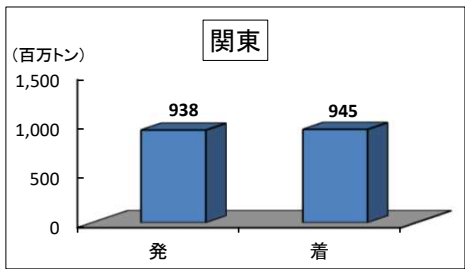

(1) 地域間における貨物流動状況(令和4年度)

貨物流動

(注)北海道、四国、九州以外の地域区分は次のとおり。
 東北：青森県、岩手県、宮城県、秋田県、山形県、福島県
 関東：茨城県、栃木県、群馬県、埼玉県、千葉県、東京都、神奈川県
 北陸：新潟県、富山県、石川県、福井県、山梨県、長野県
 中京：岐阜県、静岡県、愛知県、三重県
 近畿：滋賀県、京都府、奈良県、和歌山県、大阪府、兵庫県
 中国：鳥取県、島根県、岡山県、広島県、山口県

資料：貨物地域流動調査
 (注)ブロック内発着数量も含まれている。