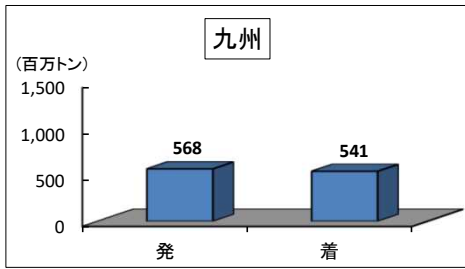

(1) 地域間における貨物流動状況(令和4年度)

貨物流動

(注)北海道、四国、九州以外の地域区分は次のとおり。
 東北：青森県、岩手県、宮城県、秋田県、山形県、福島県
 関東：茨城県、栃木県、群馬県、埼玉県、千葉県、東京都、神奈川県
 北陸：新潟県、富山県、石川県、福井県、山梨県、長野県
 中京：岐阜県、静岡県、愛知県、三重県
 近畿：滋賀県、京都府、奈良県、和歌山県、大阪府、兵庫県
 中国：鳥取県、島根県、岡山県、広島県、山口県

資料：貨物地域流動調査
 (注)ブロック内発着数量も含まれている。