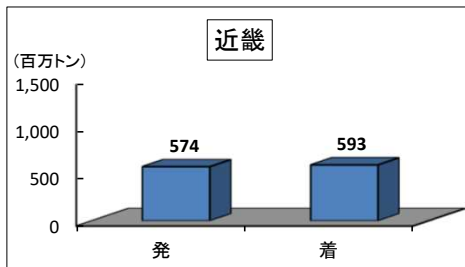

(1) 地域間における貨物流動状況(令和4年度)

貨物流動

(注)北海道、四国、九州以外の地域区分は次のとおり。
 東北：青森県、岩手県、宮城県、秋田県、山形県、福島県
 関東：茨城県、栃木県、群馬県、埼玉県、千葉県、東京都、神奈川県
 北陸：新潟県、富山県、石川県、福井県、山梨県、長野県
 中京：岐阜県、静岡県、愛知県、三重県
 近畿：滋賀県、京都府、奈良県、和歌山県、大阪府、兵庫県
 中国：鳥取県、島根県、岡山県、広島県、山口県

資料：貨物地域流動調査
 (注)ブロック内発着数量も含まれている。