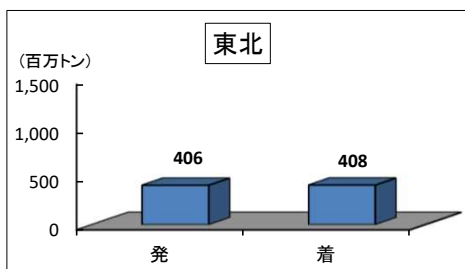

(1) 地域間における貨物流動状況(令和4年度)

貨物流動

(注)北海道、四国、九州以外の地域区分は次のとおり。
 東北：青森県、岩手県、宮城県、秋田県、山形県、福島県
 関東：茨城県、栃木県、群馬県、埼玉県、千葉県、東京都、神奈川県
 北陸：新潟県、富山県、石川県、福井県、山梨県、長野県
 中京：岐阜県、静岡県、愛知県、三重県
 近畿：滋賀県、京都府、奈良県、和歌山県、大阪府、兵庫県
 中国：鳥取県、島根県、岡山県、広島県、山口県

資料：貨物地域流動調査
 (注)ブロック内発着数量も含まれている。