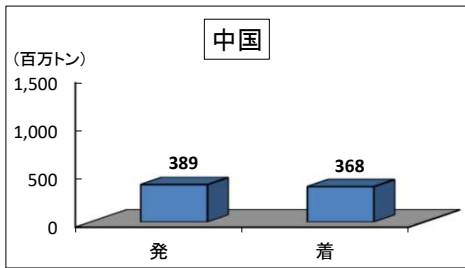

(1) 地域間における貨物流動状況(令和4年度)

貨物流動

(注)北海道、四国、九州以外の地域区分は次のとおり。
 東北：青森県、岩手県、宮城県、秋田県、山形県、福島県
 関東：茨城県、栃木県、群馬県、埼玉県、千葉県、東京都、神奈川県
 北陸：新潟県、富山県、石川県、福井県、山梨県、長野県
 中京：岐阜県、静岡県、愛知県、三重県
 近畿：滋賀県、京都府、奈良県、和歌山県、大阪府、兵庫県
 中国：鳥取県、島根県、岡山県、広島県、山口県

資料：貨物地域流動調査
 (注)ブロック内発着数量も含まれている。