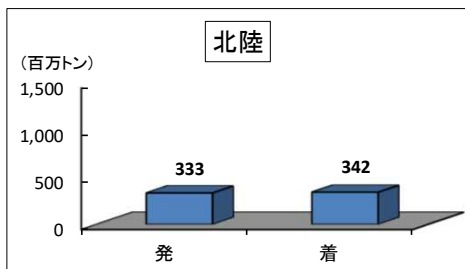

(1) 地域間における貨物流動状況(令和4年度)

貨物流動

(注)北海道、四国、九州以外の地域区分は次のとおり。
 東北：青森県、岩手県、宮城県、秋田県、山形県、福島県
 関東：茨城県、栃木県、群馬県、埼玉県、千葉県、東京都、神奈川県
 北陸：新潟県、富山県、石川県、福井県、山梨県、長野県
 中京：岐阜県、静岡県、愛知県、三重県
 近畿：滋賀県、京都府、奈良県、和歌山県、大阪府、兵庫県
 中国：鳥取県、島根県、岡山県、広島県、山口県

資料：貨物地域流動調査
 (注)ブロック内発着数量も含まれている。