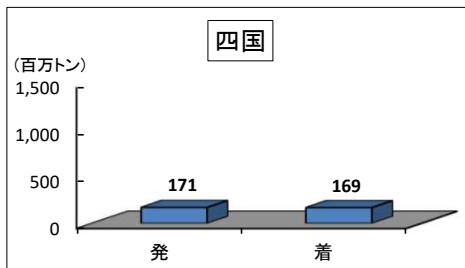

(1) 地域間における貨物流動状況(令和4年度)

貨物流動

(注)北海道、四国、九州以外の地域区分は次のとおり。
 東北：青森県、岩手県、宮城県、秋田県、山形県、福島県
 関東：茨城県、栃木県、群馬県、埼玉県、千葉県、東京都、神奈川県
 北陸：新潟県、富山県、石川県、福井県、山梨県、長野県
 中京：岐阜県、静岡県、愛知県、三重県
 近畿：滋賀県、京都府、奈良県、和歌山県、大阪府、兵庫県
 中国：鳥取県、島根県、岡山県、広島県、山口県

資料：貨物地域流動調査
 (注)ブロック内発着数量も含まれている。