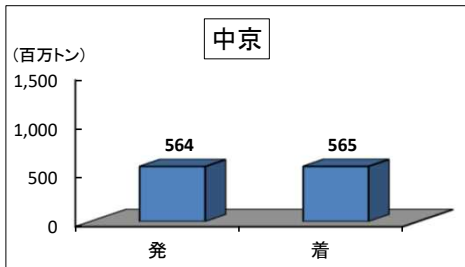

(1) 地域間における貨物流動状況(令和4年度)

貨物流動

(注)北海道、四国、九州以外の地域区分は次のとおり。
 東北：青森県、岩手県、宮城県、秋田県、山形県、福島県
 関東：茨城県、栃木県、群馬県、埼玉県、千葉県、東京都、神奈川県
 北陸：新潟県、富山県、石川県、福井県、山梨県、長野県
 中京：岐阜県、静岡県、愛知県、三重県
 近畿：滋賀県、京都府、奈良県、和歌山県、大阪府、兵庫県
 中国：鳥取県、島根県、岡山県、広島県、山口県

資料：貨物地域流動調査
 (注)ブロック内発着数量も含まれている。