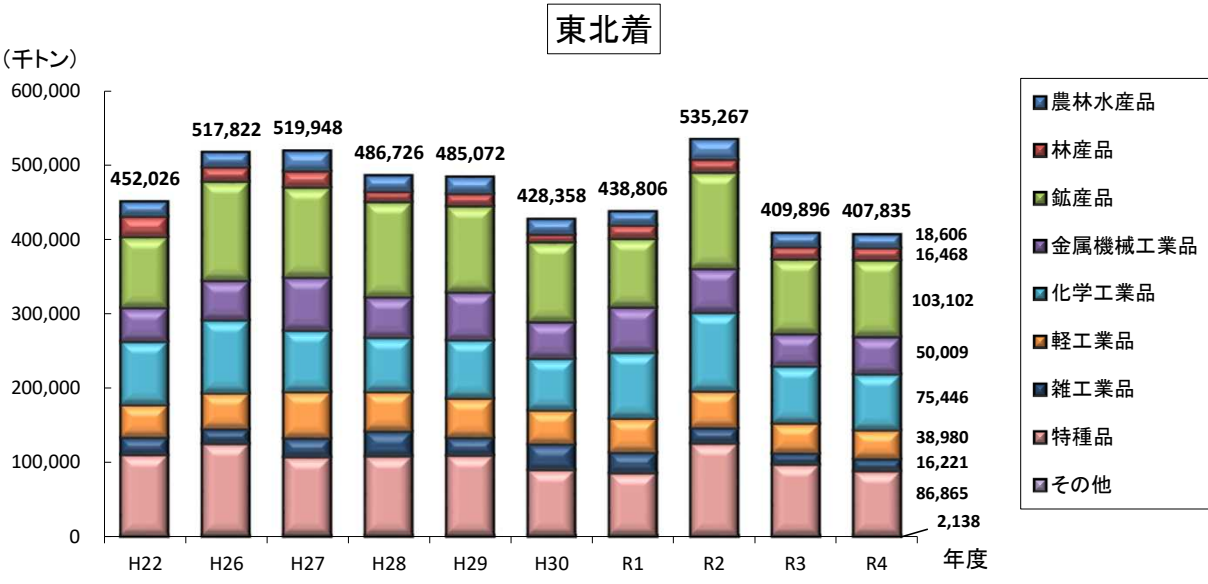

東北発着品目別輸送量の推移

品目別輸送量

資料: 貨物地域流動調査
 (注)ブロック内発着数量も含まれている。