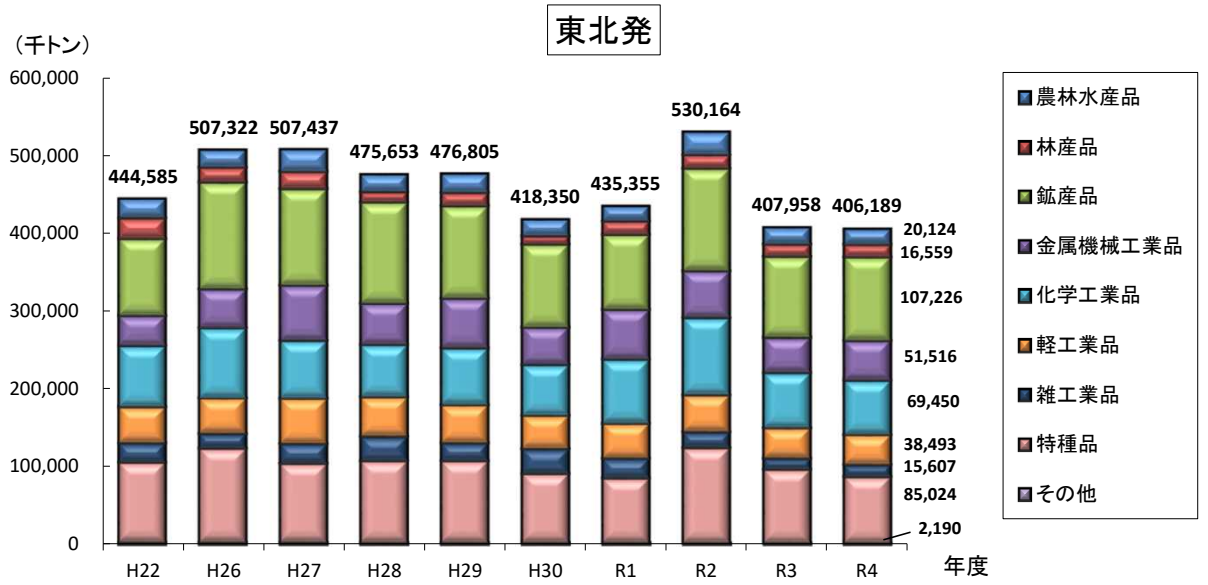

東北発着品目別輸送量の推移

品目別輸送量

資料: 貨物地域流動調査
 (注)ブロック内発着数量も含まれている。