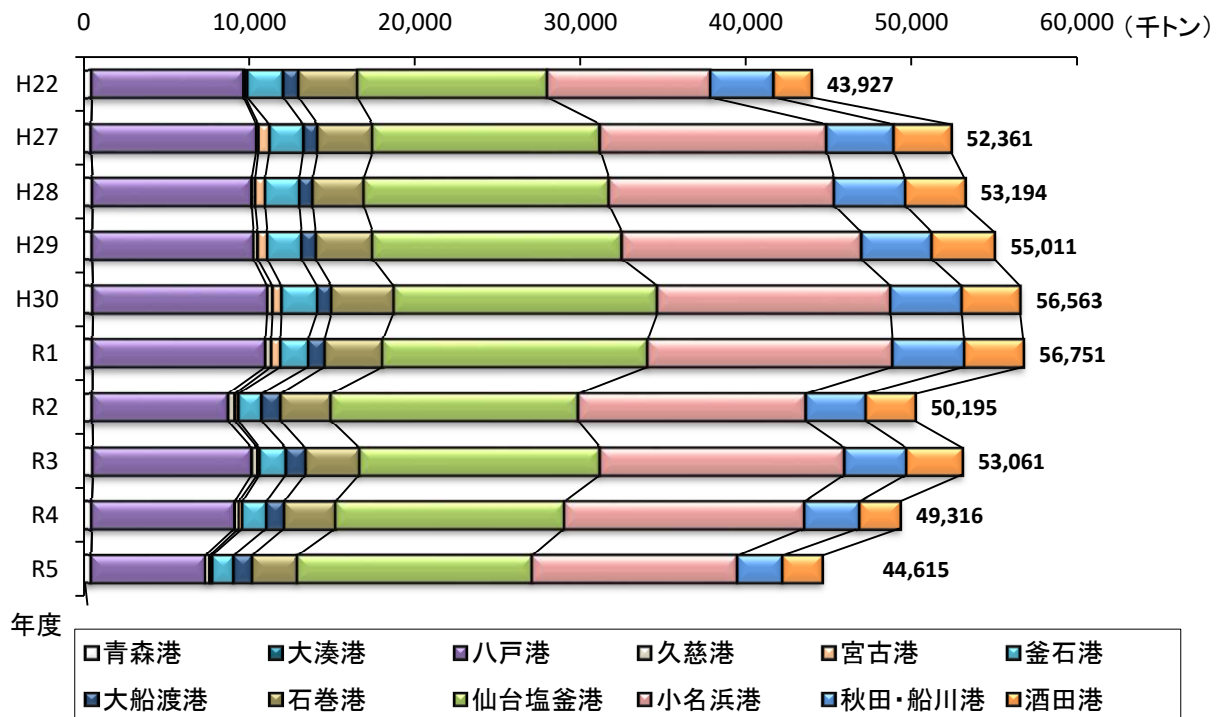

(3) 港別港湾運送取扱貨物量の推移