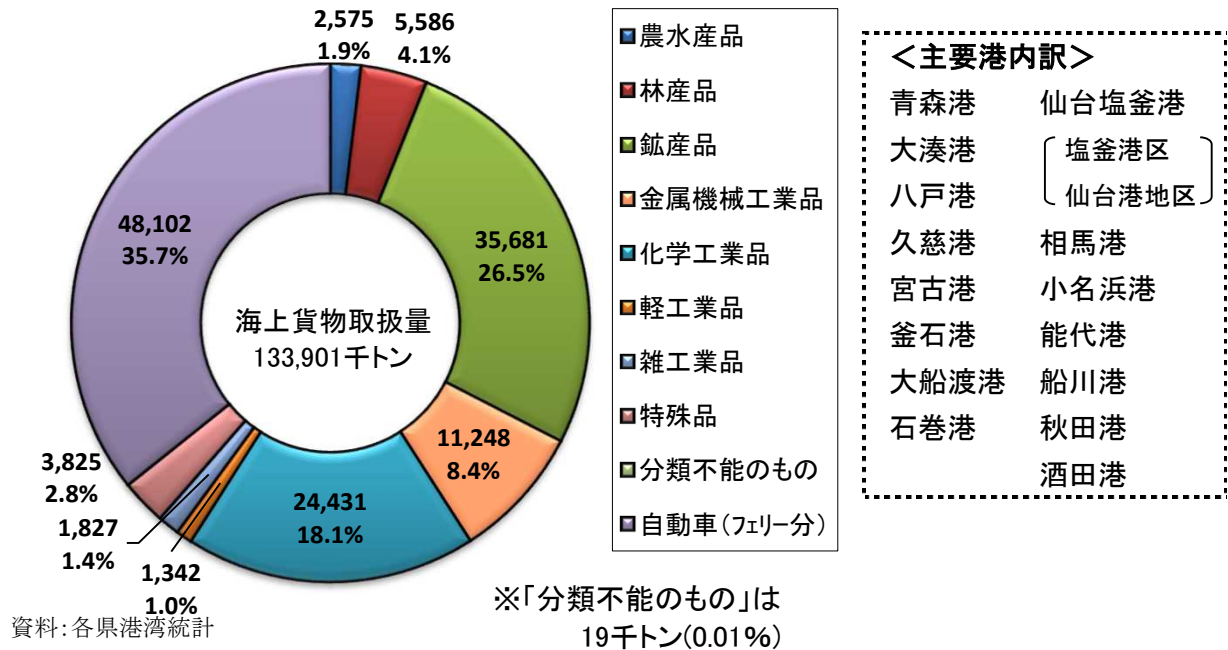

(2) 品目別海上貨物取扱量—令和4年・主要港の合計

海上貨物