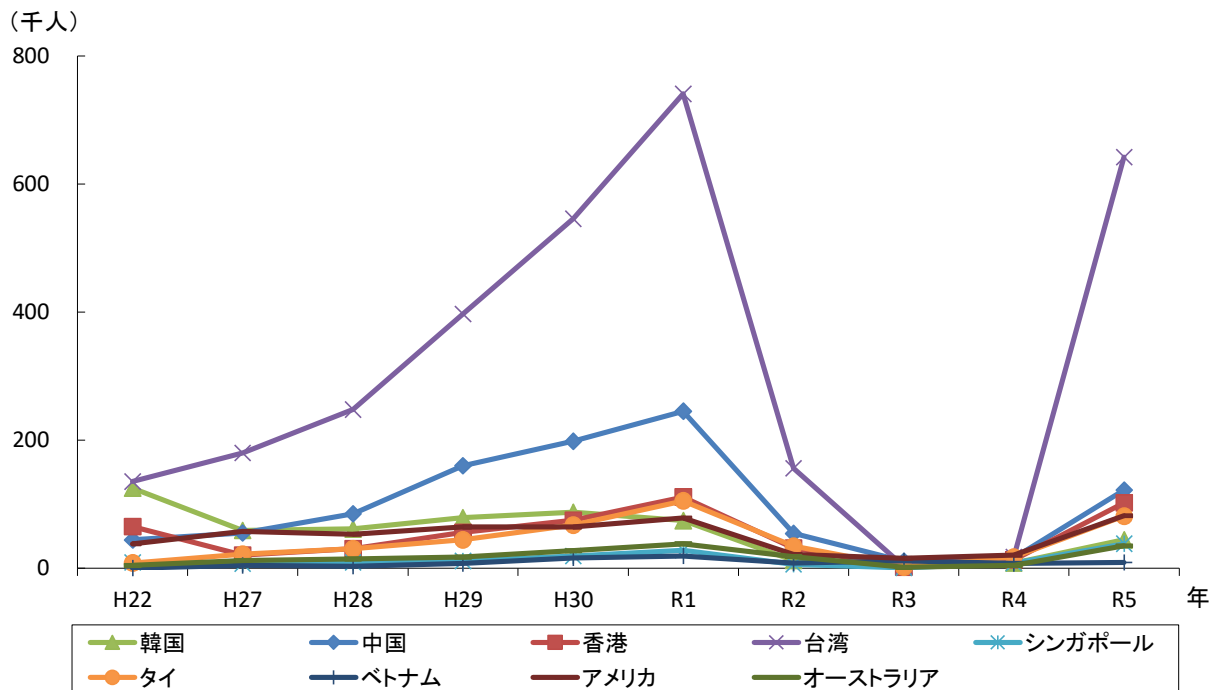

(2) 海外市場別外国人宿泊者数の推移

資料: 観光庁「宿泊旅行統計調査」市場別外国人延べ宿泊者数(従業者数10人以上の施設)推移表(年計)

(注)ベトナムは平成25年より計測開始。

<https://www.mlit.go.jp/kankocho/siryou/toukei/shukuhakutoukei.html>