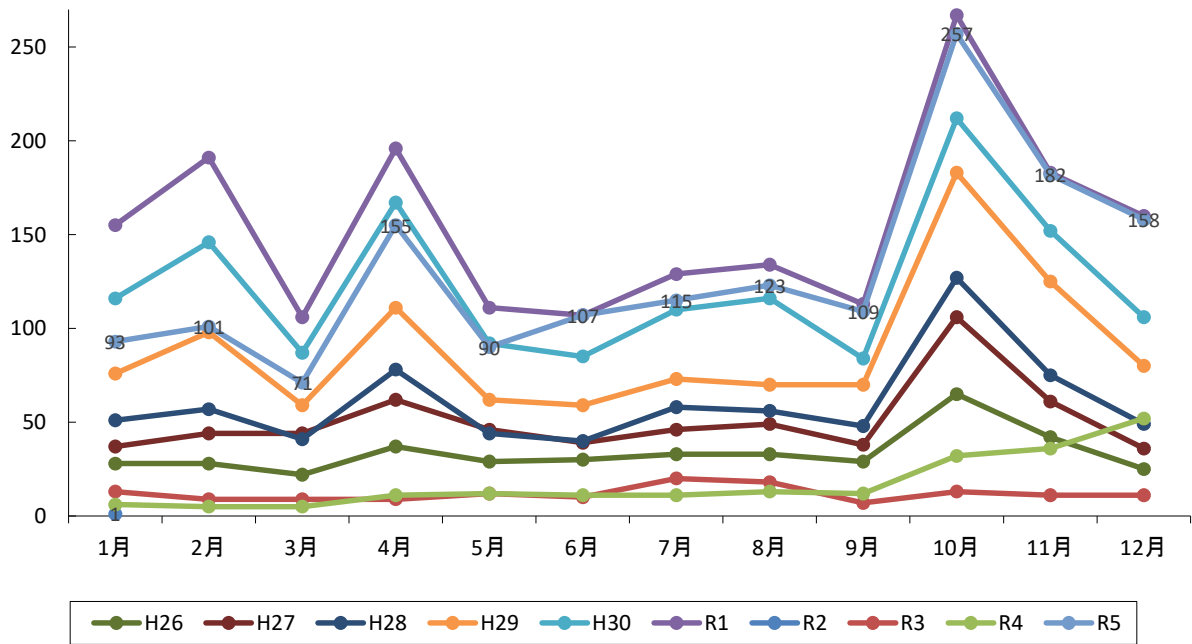

(3)外国人宿泊者数の季節変動

(千人泊)

資料:観光庁「宿泊旅行統計調査」東北6県 月別外国人延べ宿泊者数推移表
<https://www.mlit.go.jp/kankocho/siryou/toukei/shukuhakutoukei.html>

(4)県別外国人宿泊者数の推移

(千人泊)

資料:観光庁「宿泊旅行統計調査」都道府県別 外国人延べ宿泊者数推移表(年計)
<https://www.mlit.go.jp/kankocho/siryou/toukei/shukuhakutoukei.html>