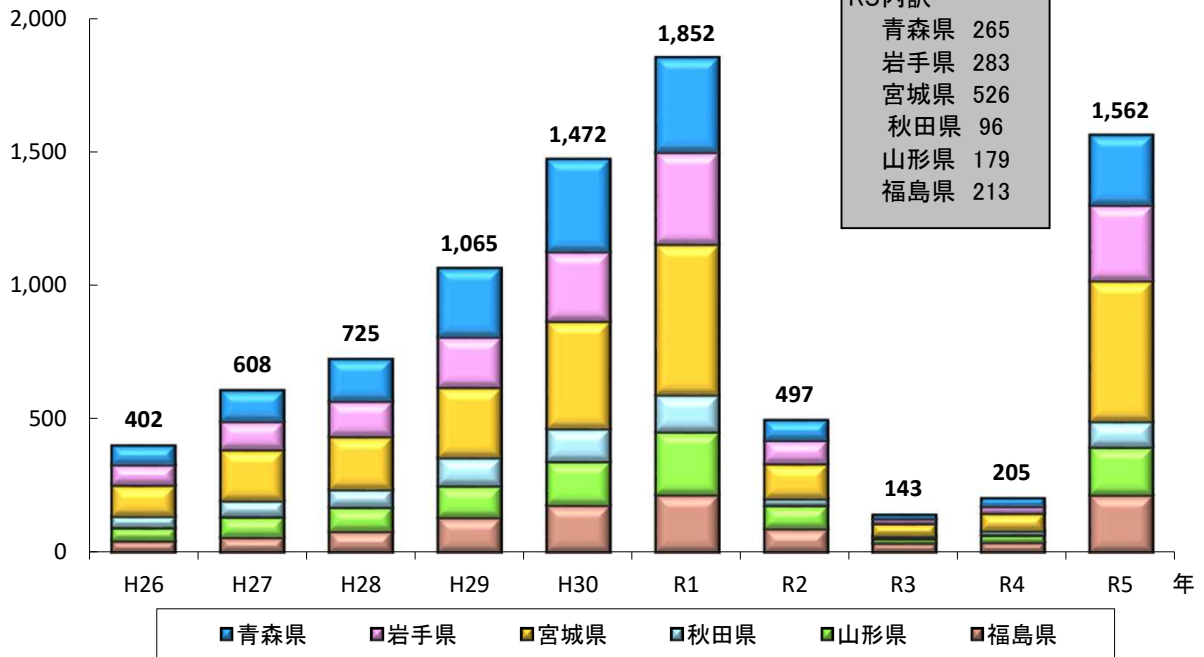

(3)外国人宿泊者数の季節変動

(千人泊)

資料:観光庁「宿泊旅行統計調査」東北6県 月別外国人延べ宿泊者数推移表
<https://www.mlit.go.jp/kankocho/siryou/toukei/shukuhakutoukei.html>

(4)県別外国人宿泊者数の推移

(千人泊)

資料:観光庁「宿泊旅行統計調査」都道府県別 外国人延べ宿泊者数推移表(年計)
<https://www.mlit.go.jp/kankocho/siryou/toukei/shukuhakutoukei.html>