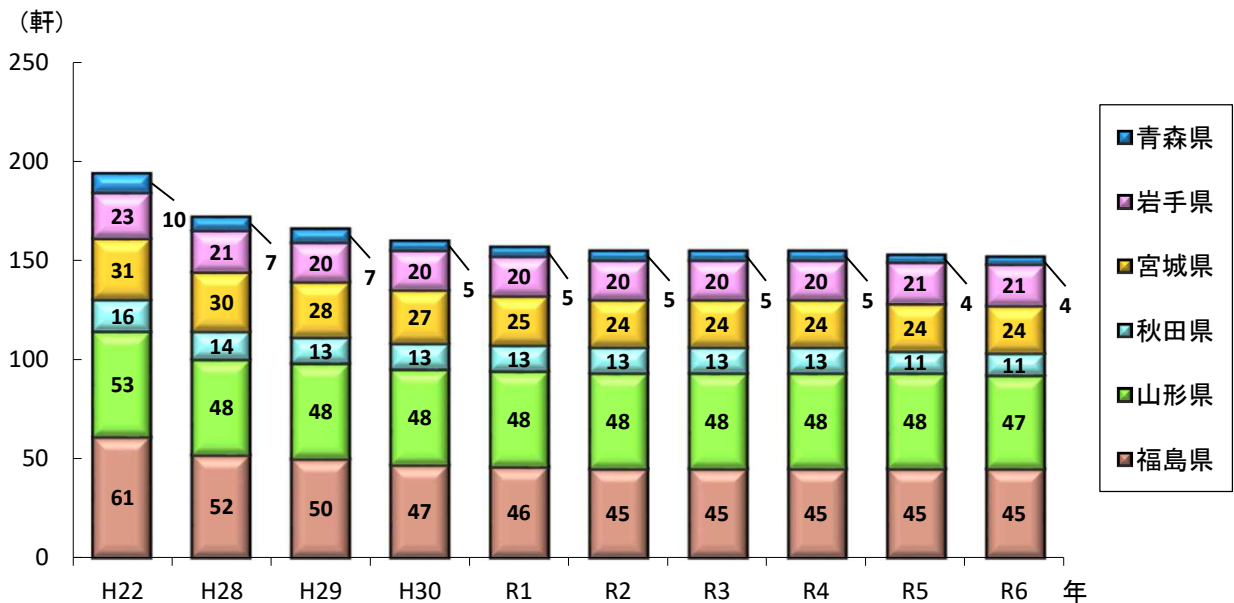

(1) 登録ホテル数の推移

資料:観光庁 登録ホテル・旅館の概要

(注)各年12月31日現在(令和元年、令和4年、令和5年については11月30日現在)

<https://www.mlit.go.jp/kankocho/shisaku/sangyou/hotel.html>

(2) 登録旅館数の推移

資料:観光庁 登録ホテル・旅館の概要

(注)各年12月31日現在(令和元年、令和4年、令和5年については11月30日現在)