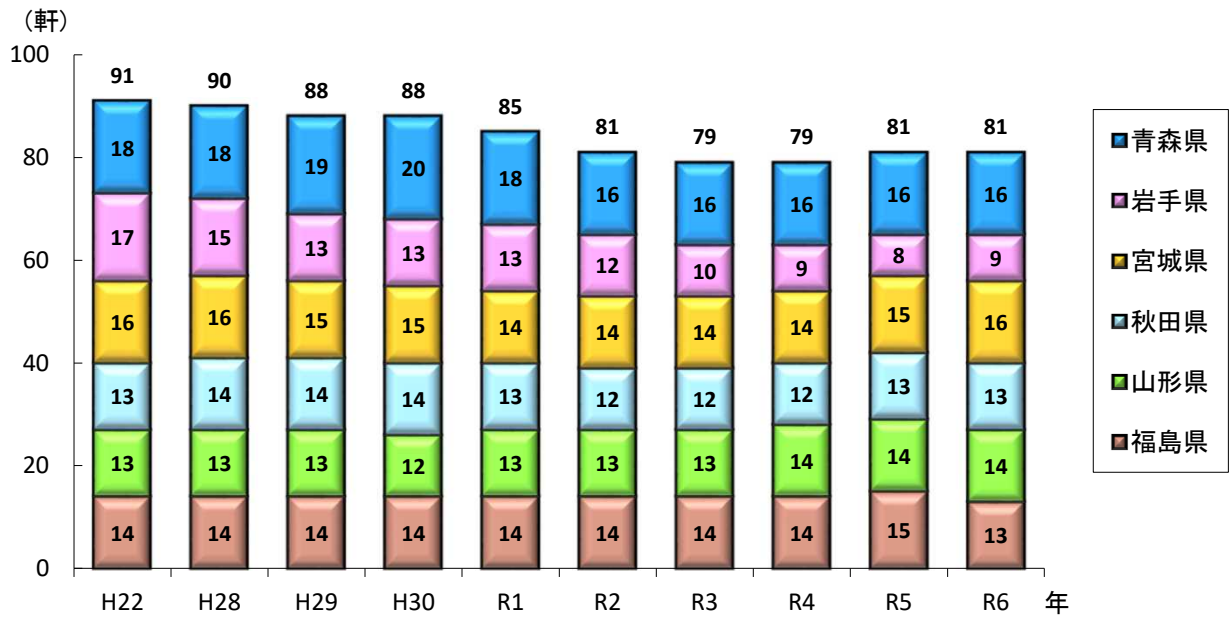

(1) 登録ホテル数の推移

資料:観光庁 登録ホテル・旅館の概要

(注)各年12月31日現在(令和元年、令和4年、令和5年については11月30日現在)

<https://www.mlit.go.jp/kankocho/shisaku/sangyou/hotel.html>

(2) 登録旅館数の推移

資料:観光庁 登録ホテル・旅館の概要

(注)各年12月31日現在(令和元年、令和4年、令和5年については11月30日現在)