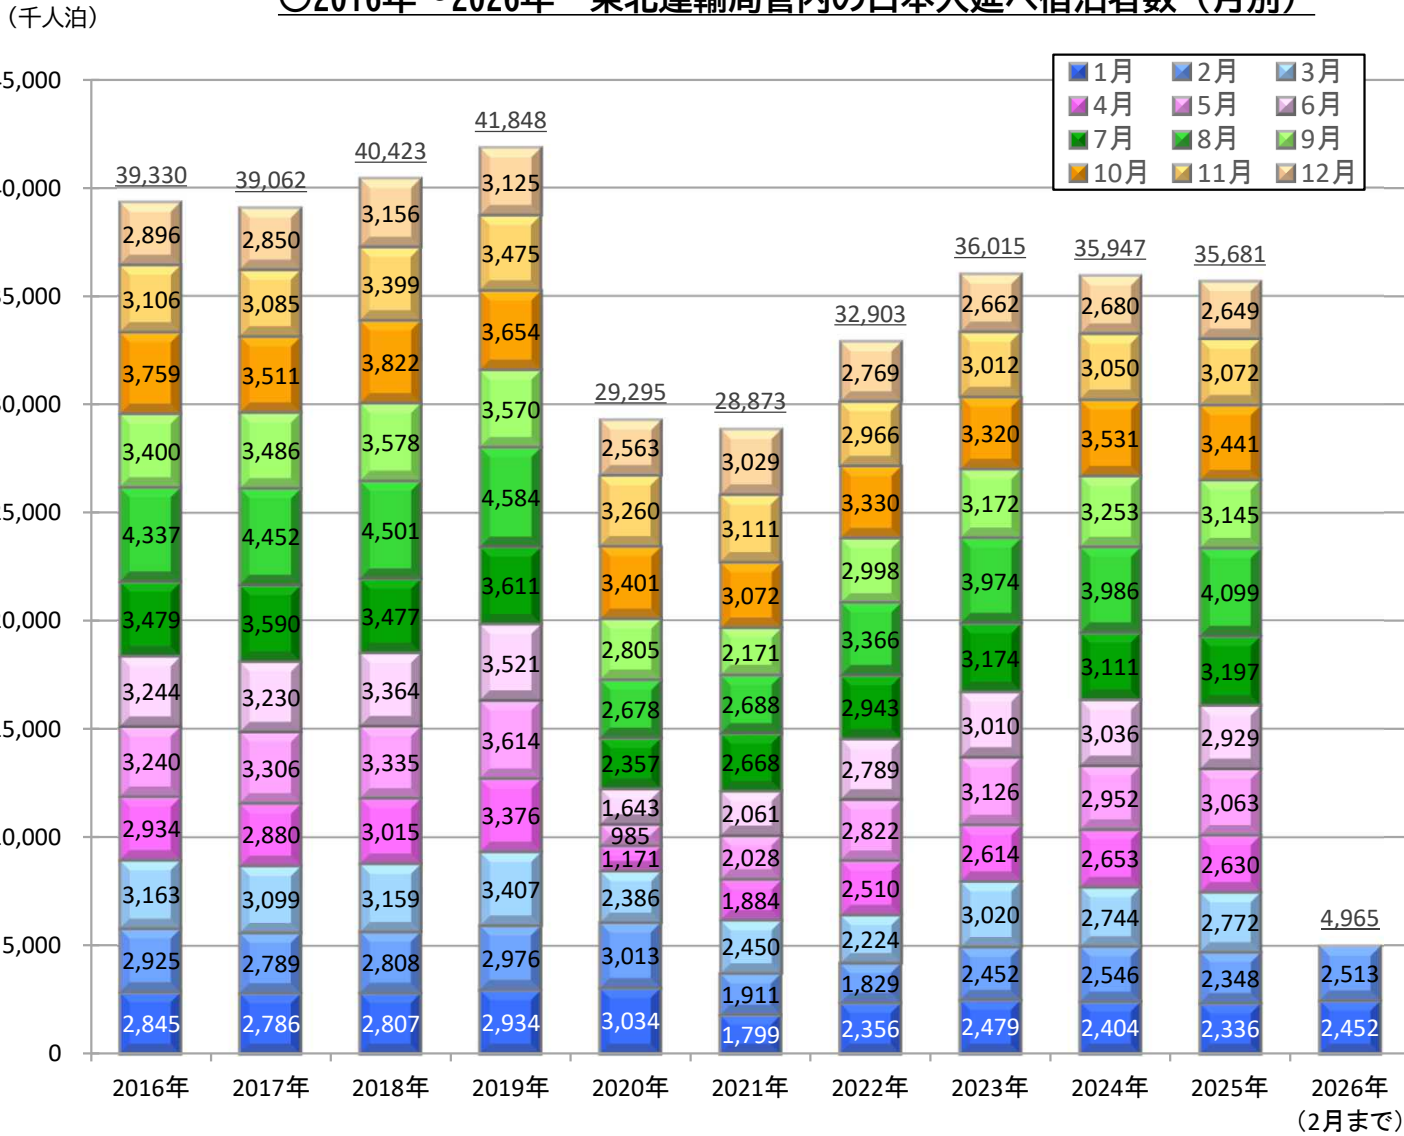

3.東北運輸局管内における日本人延べ宿泊者数の推移

○2016年～2026年 東北運輸局管内の日本人延べ宿泊者数（月別）

■2026年2月の各県日本人延べ宿泊者数

青森県	岩手県	宮城県	秋田県	山形県	福島県
333,720 人泊	333,440 人泊	664,450 人泊	163,810 人泊	304,770 人泊	712,520 人泊

(計2,512,710人泊)