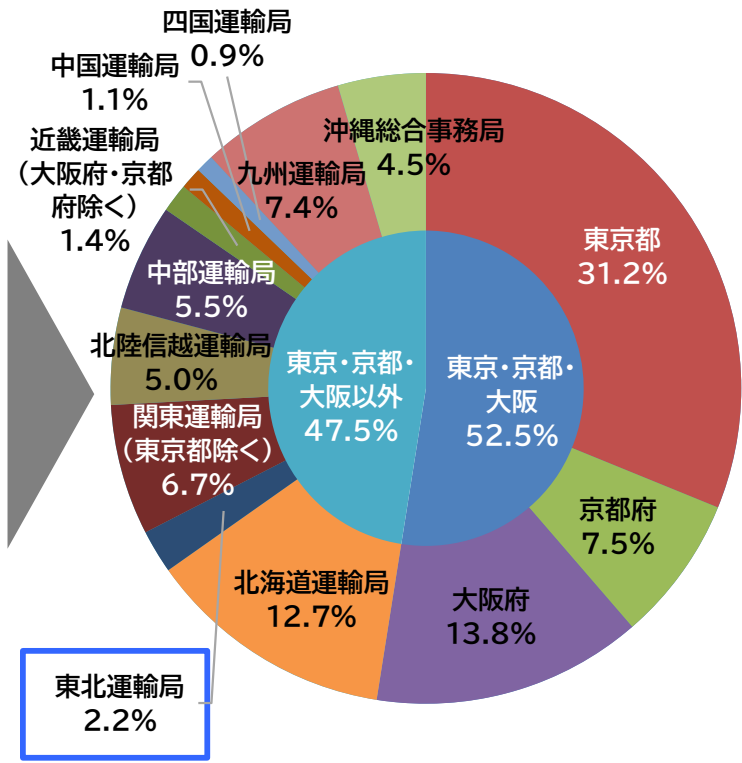

《問合せ先》

東北運輸局 観光部国際観光課 中島・津田
TEL:022-791-7510

1.東北運輸局管内における外国人延べ宿泊者数の推移

○2016年～2026年 東北運輸局管内の外国人延べ宿泊者数（月別）

■2026年2月の各県外国人延べ宿泊者数

青森県	岩手県	宮城県	秋田県	山形県	福島県
68,830 人泊	59,430 人泊	119,840 人泊	13,770 人泊	66,590 人泊	61,240 人泊

(計389,700人泊)

■前年同月比

※千人未満四捨五入
 ※2025年1月以降は月ごとの2次速報値
 ※2026年1月分調査から、層化基準を「従業者数」から「客室数」へ変更。対前年（同月）比、対前年（同月）差の解釈にあたっては、見直しの影響が含まれている可能性がある点に留意。

2.外国人宿泊者の運輸局管内別宿泊先比

【2019年2月】

【2025年2月】

【2026年2月】

※2025年1月以降は月ごとの2次速報値
 ※2026年1月分調査から、層化基準を「従業者数」から「客室数」へ変更。対前年（同月）比、対前年（同月）差の解釈にあたっては、見直しの影響が含まれている可能性がある点に留意。

3.東北運輸局管内における日本人延べ宿泊者数の推移

○2016年～2026年 東北運輸局管内の日本人延べ宿泊者数（月別）

■2026年2月の各県日本人延べ宿泊者数

青森県	岩手県	宮城県	秋田県	山形県	福島県
333,720 人泊	333,440 人泊	664,450 人泊	163,810 人泊	304,770 人泊	712,520 人泊

(計2,512,710人泊)

■前年同月比

※千人未満四捨五入
 ※2025年1月以降は月ごとの2次速報値
 ※2026年1月分調査から、層化基準を「従業者数」から「客室数」へ変更。対前年（同月）比、対前年（同月）差の解釈にあたっては、見直しの影響が含まれている可能性がある点に留意。