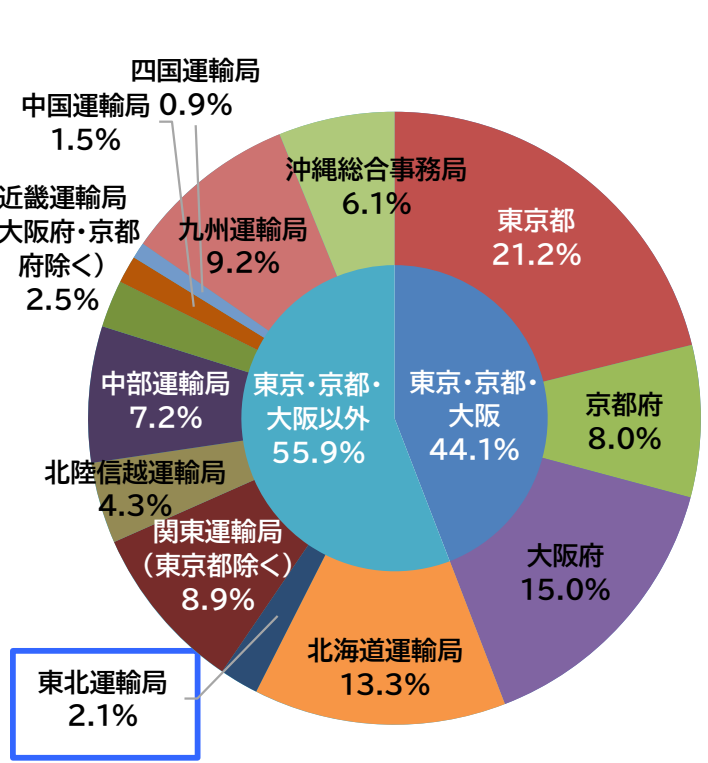

《問合せ先》

東北運輸局 観光部国際観光課 中島・津田
TEL:022-791-7510

1.東北運輸局管内における外国人延べ宿泊者数の推移

○2016年～2026年 東北運輸局管内の外国人延べ宿泊者数（月別）

■2026年2月の各県外国人延べ宿泊者数

青森県	岩手県	宮城県	秋田県	山形県	福島県
68,830 人泊	59,430 人泊	119,840 人泊	13,770 人泊	66,590 人泊	61,240 人泊

(計389,700人泊)

■前年同月比

※千人未満四捨五入
 ※2025年1月以降は月ごとの2次速報値
 ※2026年1月分調査から、層化基準を「従業者数」から「客室数」へ変更。対前年（同月）比、対前年（同月）差の解釈にあたっては、見直しの影響が含まれている可能性がある点に留意。

2.外国人宿泊者の運輸局管内別宿泊先比

【2019年2月】

【2025年2月】

【2026年2月】

※2025年1月以降は月ごとの2次速報値
 ※2026年1月分調査から、層化基準を「従業者数」から「客室数」へ変更。対前年（同月）比、対前年（同月）差の解釈にあたっては、見直しの影響が含まれている可能性がある点に留意。

3.東北運輸局管内における日本人延べ宿泊者数の推移

○2016年～2026年 東北運輸局管内の日本人延べ宿泊者数（月別）

■2026年2月の各県日本人延べ宿泊者数

青森県	岩手県	宮城県	秋田県	山形県	福島県
333,720 人泊	333,440 人泊	664,450 人泊	163,810 人泊	304,770 人泊	712,520 人泊

(計2,512,710人泊)

■前年同月比

※千人未満四捨五入
 ※2025年1月以降は月ごとの2次速報値
 ※2026年1月分調査から、層化基準を「従業者数」から「客室数」へ変更。対前年（同月）比、対前年（同月）差の解釈にあたっては、見直しの影響が含まれている可能性がある点に留意。