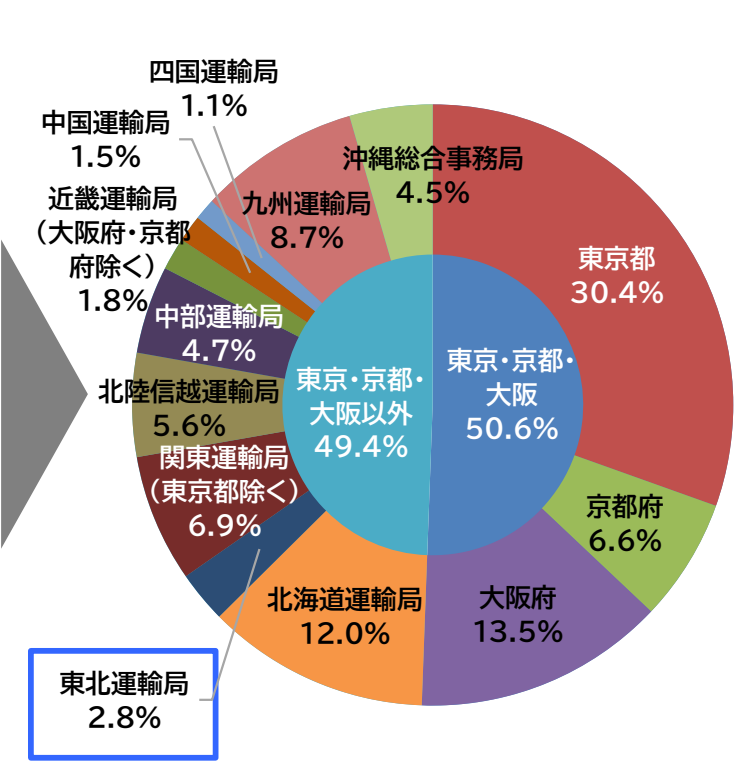

(計389,700人泊)

■前年同月比

※千人未満四捨五入
 ※2025年1月以降は月ごとの2次速報値
 ※2026年1月分調査から、層化基準を「従業者数」から「客室数」へ変更。対前年（同月）比、対前年（同月）差の解釈にあたっては、見直しの影響が含まれている可能性がある点に留意。

2.外国人宿泊者の運輸局管内別宿泊先比

【2019年2月】

【2025年2月】

【2026年2月】

※2025年1月以降は月ごとの2次速報値
 ※2026年1月分調査から、層化基準を「従業者数」から「客室数」へ変更。対前年（同月）比、対前年（同月）差の解釈にあたっては、見直しの影響が含まれている可能性がある点に留意。

3.東北運輸局管内における日本人延べ宿泊者数の推移

○2016年～2026年 東北運輸局管内の日本人延べ宿泊者数（月別）

■2026年2月の各県日本人延べ宿泊者数

青森県	岩手県	宮城県	秋田県	山形県	福島県
333,720 人泊	333,440 人泊	664,450 人泊	163,810 人泊	304,770 人泊	712,520 人泊

(計2,512,710人泊)

■前年同月比

※千人未満四捨五入
 ※2025年1月以降は月ごとの2次速報値
 ※2026年1月分調査から、層化基準を「従業者数」から「客室数」へ変更。対前年（同月）比、対前年（同月）差の解釈にあたっては、見直しの影響が含まれている可能性がある点に留意。