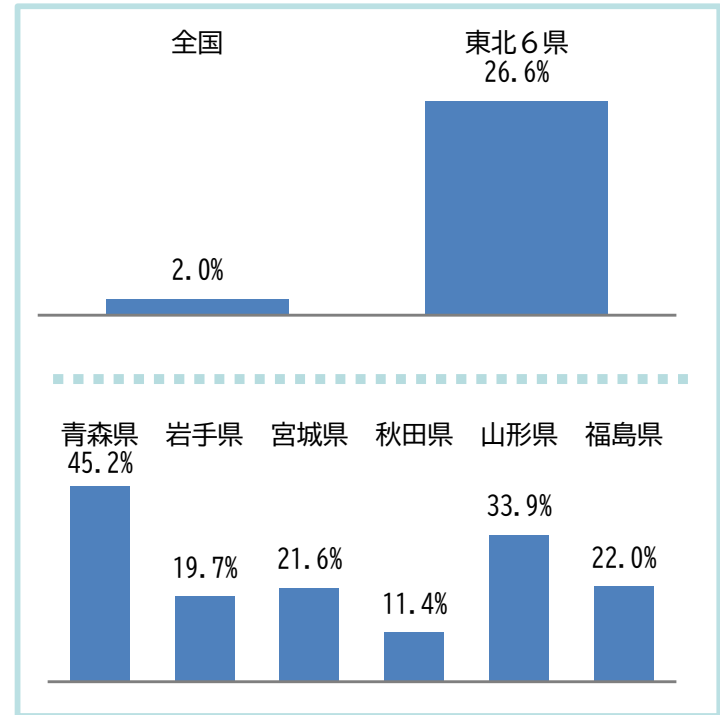

《問合せ先》

東北運輸局 観光部国際観光課 中島・津田
TEL:022-791-7510

1.東北運輸局管内における外国人延べ宿泊者数の推移

○2016年～2026年 東北運輸局管内の外国人延べ宿泊者数（月別）

■2026年2月の各県外国人延べ宿泊者数

青森県	岩手県	宮城県	秋田県	山形県	福島県
68,830 人泊	59,430 人泊	119,840 人泊	13,770 人泊	66,590 人泊	61,240 人泊

(計389,700人泊)

■前年同月比

※千人未満四捨五入
 ※2025年1月以降は月ごとの2次速報値
 ※2026年1月分調査から、層化基準を「従業者数」から「客室数」へ変更。対前年（同月）比、対前年（同月）差の解釈にあたっては、見直しの影響が含まれている可能性がある点に留意。

2.外国人宿泊者の運輸局管内別宿泊先比

【2019年2月】

【2025年2月】

【2026年2月】

※2025年1月以降は月ごとの2次速報値
 ※2026年1月分調査から、層化基準を「従業者数」から「客室数」へ変更。対前年（同月）比、対前年（同月）差の解釈にあたっては、見直しの影響が含まれている可能性がある点に留意。