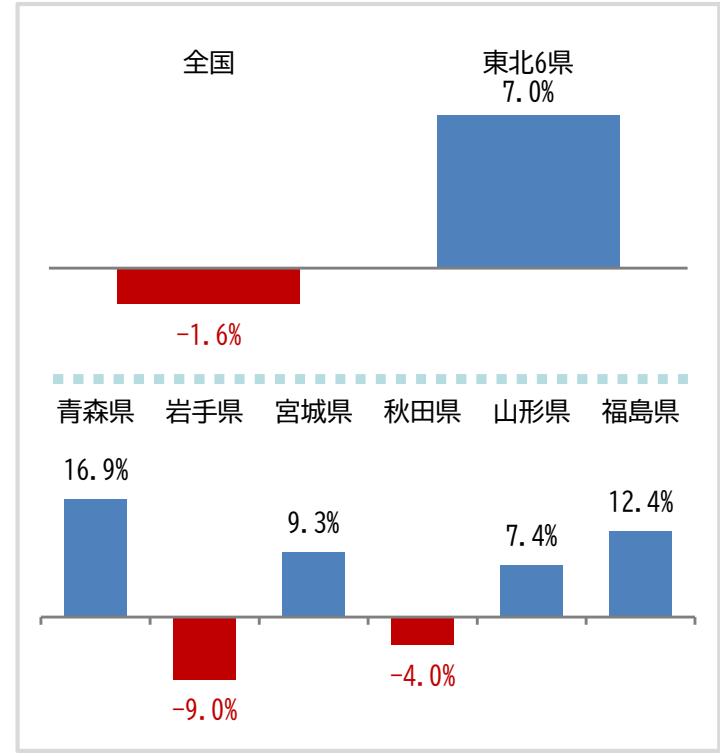

(計389,700人泊)

■前年同月比

※千人未満四捨五入
 ※2025年1月以降は月ごとの2次速報値
 ※2026年1月分調査から、層化基準を「従業者数」から「客室数」へ変更。対前年（同月）比、対前年（同月）差の解釈にあたっては、見直しの影響が含まれている可能性がある点に留意。

2.外国人宿泊者の運輸局管内別宿泊先比

【2019年2月】

【2025年2月】

【2026年2月】

※2025年1月以降は月ごとの2次速報値
 ※2026年1月分調査から、層化基準を「従業者数」から「客室数」へ変更。対前年（同月）比、対前年（同月）差の解釈にあたっては、見直しの影響が含まれている可能性がある点に留意。

3.東北運輸局管内における日本人延べ宿泊者数の推移

○2016年～2026年 東北運輸局管内の日本人延べ宿泊者数（月別）

■2026年2月の各県日本人延べ宿泊者数

青森県	岩手県	宮城県	秋田県	山形県	福島県
333,720 人泊	333,440 人泊	664,450 人泊	163,810 人泊	304,770 人泊	712,520 人泊

(計2,512,710人泊)

■前年同月比

※千人未満四捨五入
 ※2025年1月以降は月ごとの2次速報値
 ※2026年1月分調査から、層化基準を「従業者数」から「客室数」へ変更。対前年（同月）比、対前年（同月）差の解釈にあたっては、見直しの影響が含まれている可能性がある点に留意。