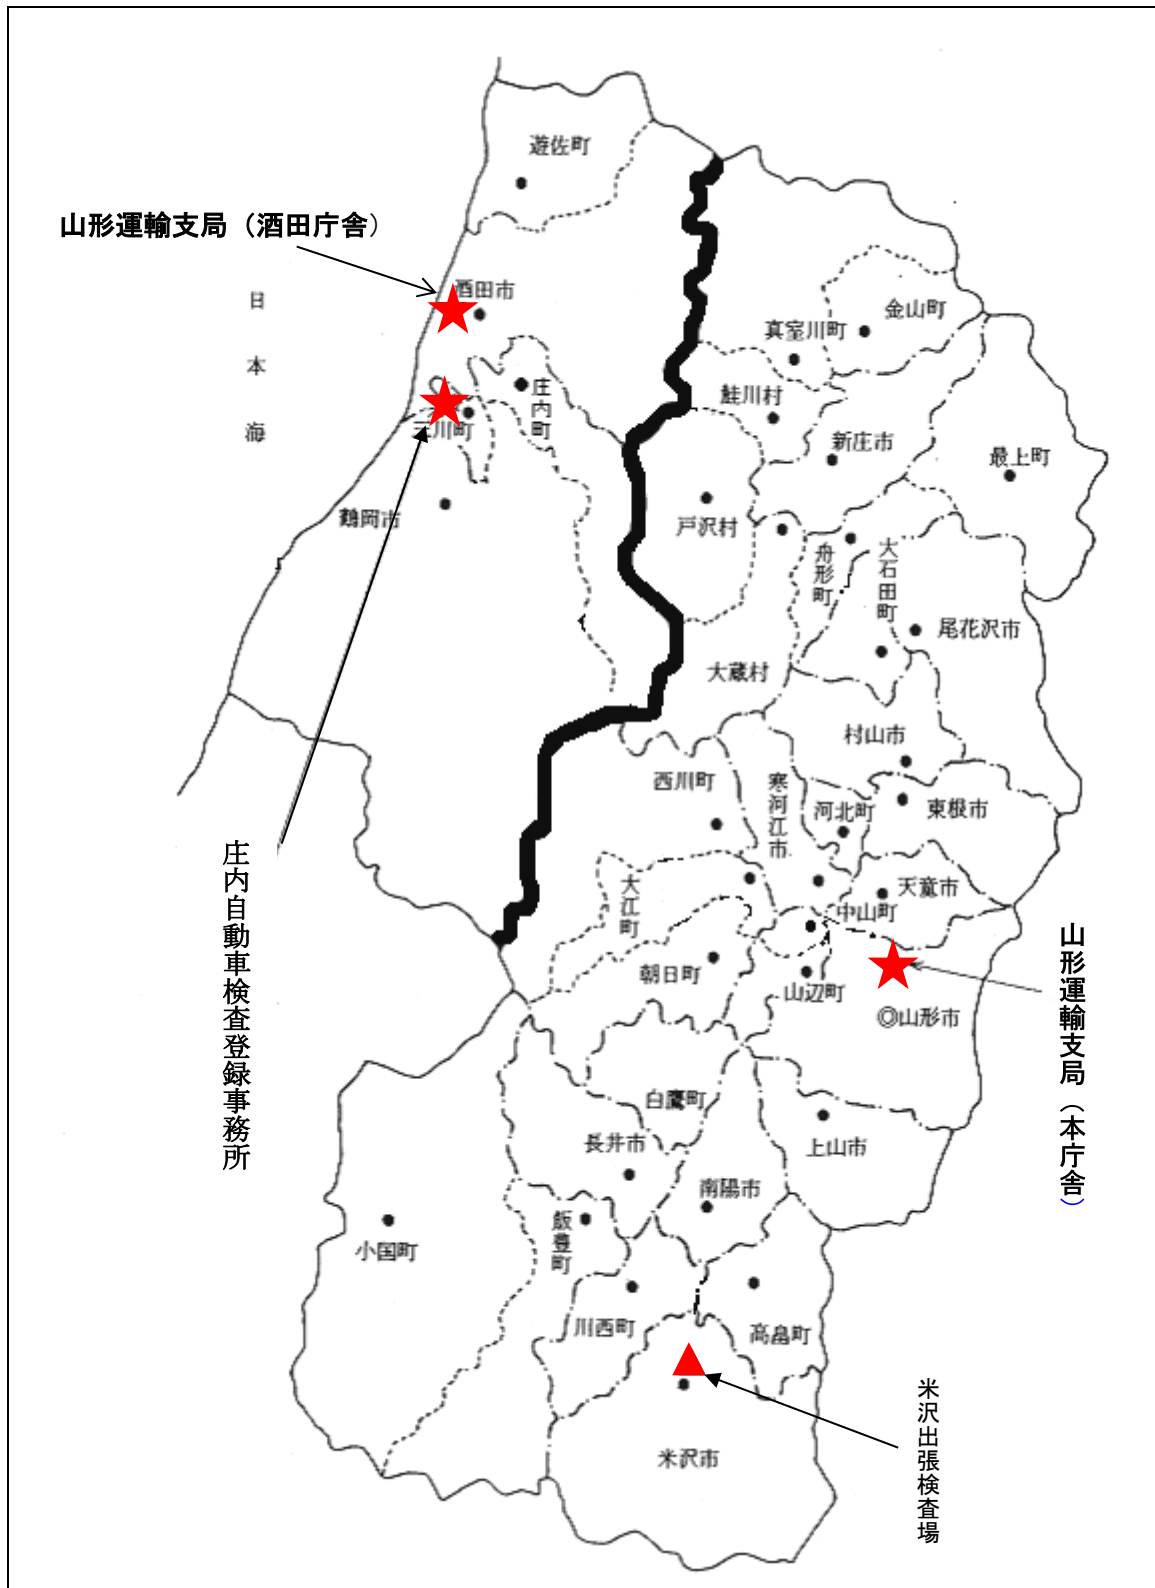

3. 山形運輸支局及び庄内自動車検査登録事務所の管轄区域

※当該管轄区域は、自動車の登録・検査関係の管轄区域である。