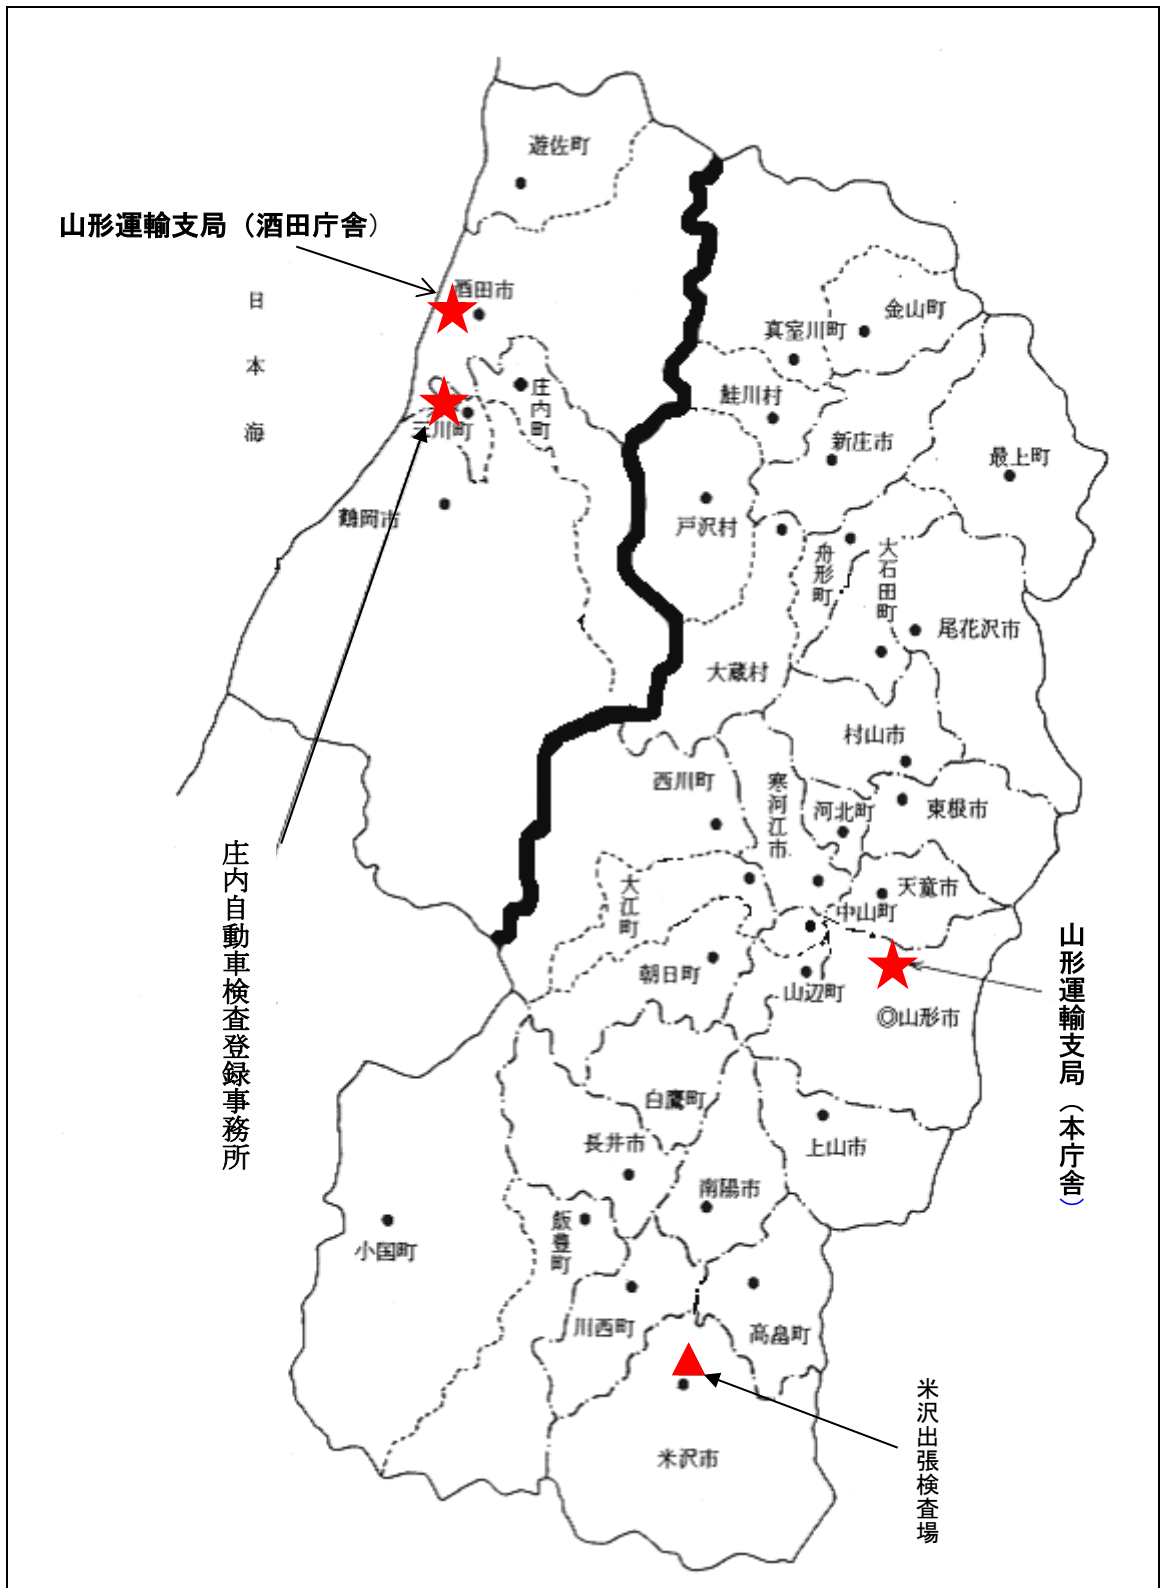

3. 山形運輸支局及び庄内自動車検査登録事務所の管轄区域

※当該管轄区域は、自動車の登録・検査関係の管轄区域である。