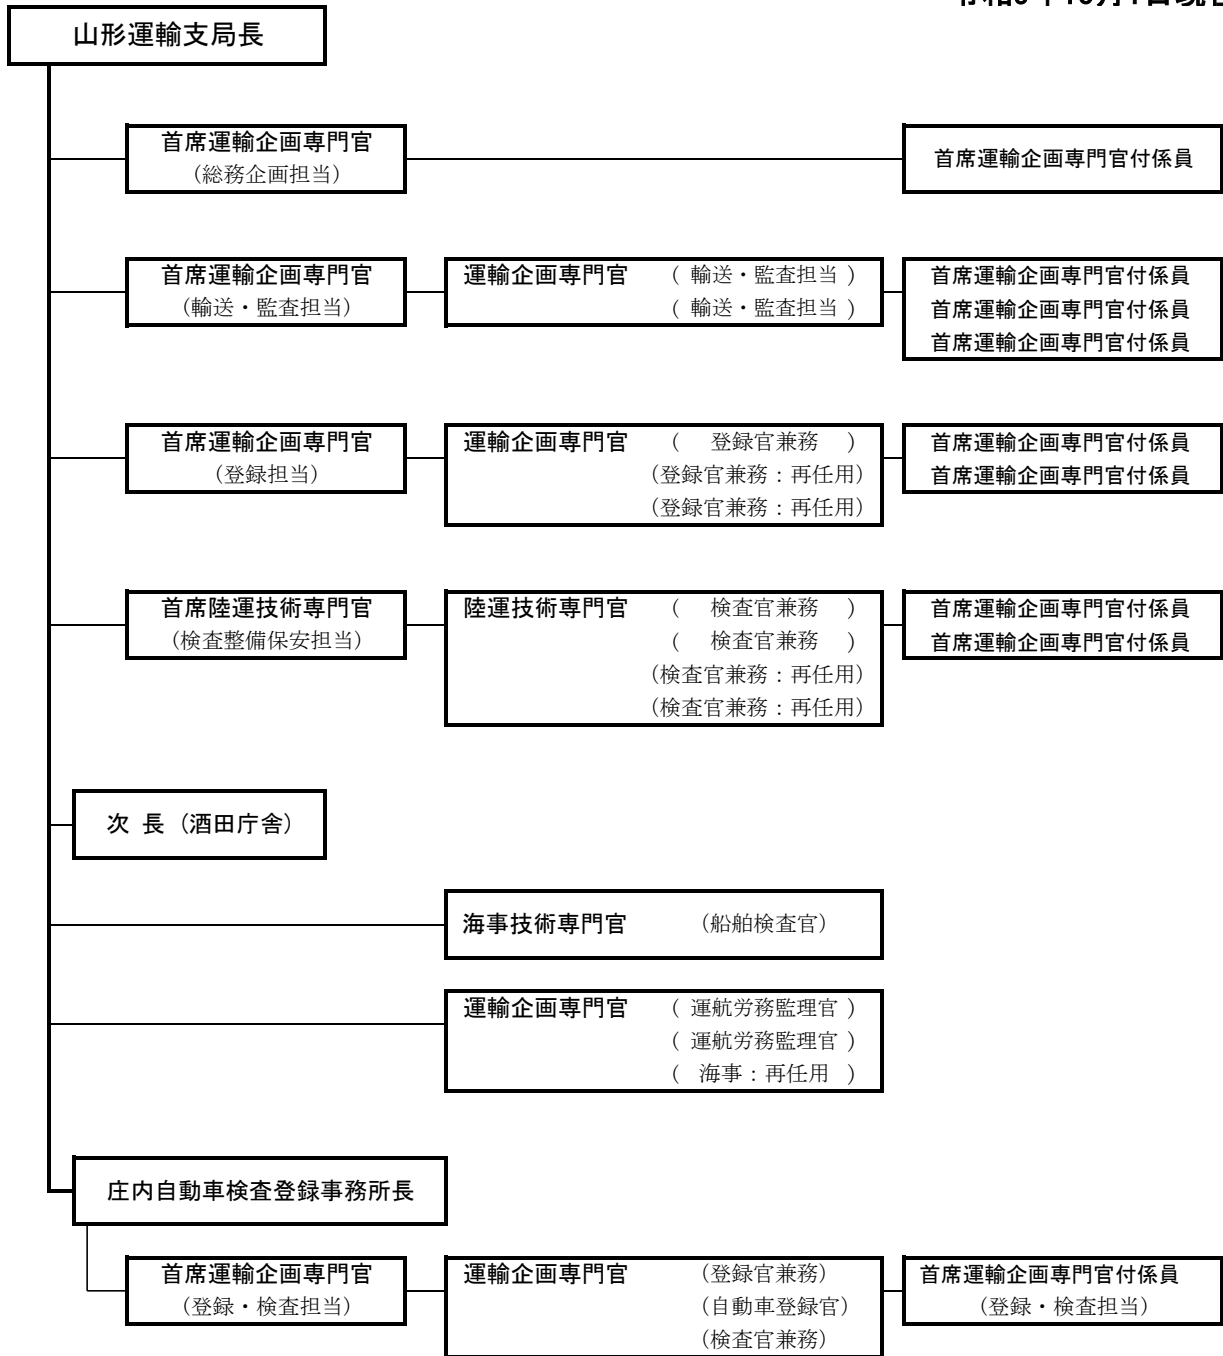

令和5年10月1日現在

| | | |
|----|--------------|--------------|
| 職員 | 山形運輸支局 本庁舎 | 22名(うち再任用4名) |
| | 山形運輸支局 酒田庁舎 | 5名(うち再任用1名) |
| | 庄内自動車検査登録事務所 | 6名 |